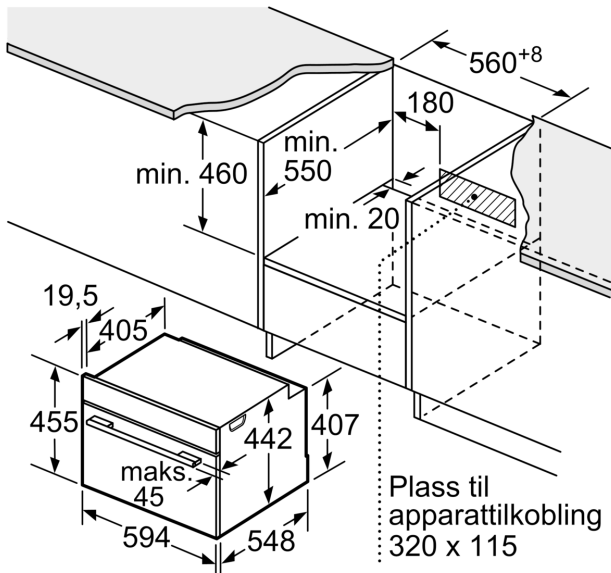

Teknisk data

Tilleggsfunksjoner: Mikrobølge kombinasjon
Kontrolltype: Elektronisk
Mål (HxBxD):455 x 594 x 548 mm
Innvendige mål:237.0 x 480 x 392.0 mm
Lengden på strømledningen: 150.0 cm
Nettovekt:35.3 kg
Bruttovekt: 37.6 kg
EAN-kode:4242002807454
Maks. mikrobølgeeffektnivå: 900 W
Tilkoblingsgrad: 3600 W
Sikring: 16 A
Spennning:220-240 V
Frekvens:60; 50 Hz
Støpseltype: Schuko-/Gardy støpsel med jord
Medfølgende tilbehør:1 x Kombirist, 1 x Langpanne

Mål i mm

Mål i mm

Innbygging med platetopp.

Mål i mm

Dersom kompaktapparatet monteres under en platetopp, må benkeplatetykkelsen (ev. inkl. underkonstruksjon) være som følger.

Platetopptype	min. benkeplatetykkelse	
	tradisjonell	plano
Induksjonsplatetopp	42 mm	43 mm
Heldekkende induksjonsplatetopp	52 mm	53 mm
Gassbluss	32 mm	43 mm
Elektrisk platetopp	32 mm	35 mm