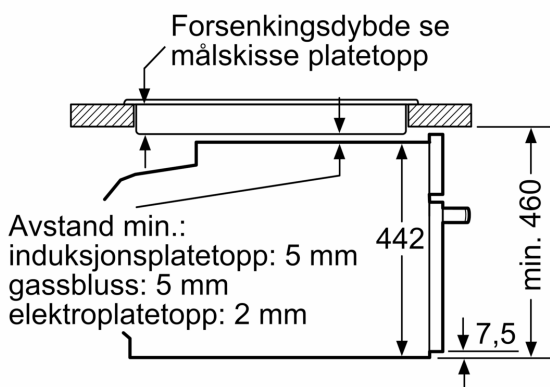

Miljø og Sikkerhet

- Øvrige sikkerhetsfunksjoner: Barnesikring hindrer utilsiktet betjening, sikkerhetsutkobling, Restvarmeindikator, Start-/stoppknapp, Dørkontaktbryter, mekanisk dørlås

**Serie 8, Kompaktovn med
mikrobølge, 60 x 45 cm, Rustfritt
stål
CMG656BS1**

Mål i mm

Mål i mm

Innbygging med platetopp.

Mål i mm

Dersom kompaktapparatet monteres under en platetopp, må benkeplatetykkelsen (ev. inkl. underkonstruksjon) være som følger.

Platetopptype	min. benkeplatetykkelse	
	tradisjonell	plano
Induksjonsplatetopp	42 mm	43 mm
Heldekkende induksjonsplatetopp	52 mm	53 mm
Gassbluss	32 mm	43 mm
Elektrisk platetopp	32 mm	35 mm