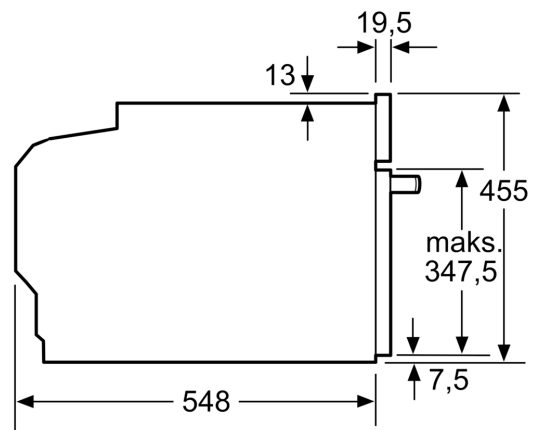

Mål i mm

Innbygging med platetopp.