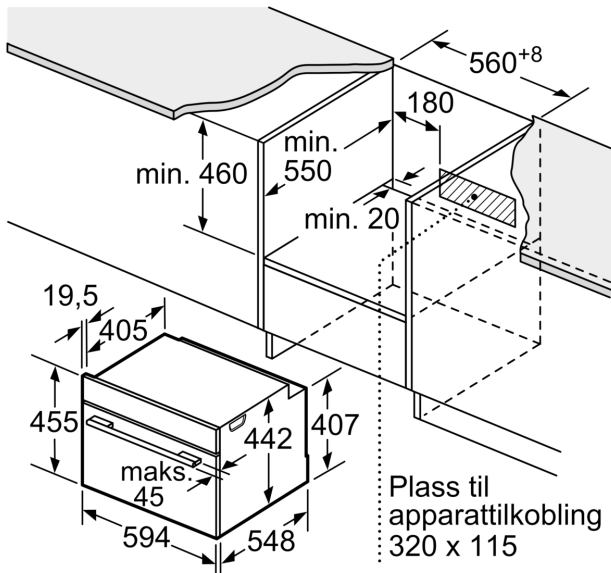

Teknisk data

Tilleggsfunksjoner: Mikrobølge kombinasjon
Kontrolltype: Elektronisk
Mål (HxBxD):455 x 594 x 548 mm
Innvendige mål:237.0 x 480 x 392.0 mm
Lengden på strømledningen: 150.0 cm
Nettovekt:35.4 kg
Bruttovekt: 37.7 kg
EAN-kode:4242002789156
Maks. effekt: 900 W
Effekt: 3600 W
Sikring: 16 A
Spennning:220-240 V
Frekvens:60; 50 Hz
Støpseltype: Schuko-/Gardy støpsel med jord
Medfølgende tilbehør:1 x Kombirist, 1 x Langpanne

Mål i mm

Mål i mm

Innbygging med platetopp.

Mål i mm

Dersom kompaktapparatet monteres under en platetopp, må benkeplatetykkelsen (ev. inkl. underkonstruksjon) være som følger.

Platetopptype	min. benkeplatetykkelse	
	tradisjonell	plano
Induksjonsplatetopp	42 mm	43 mm
Heldekkende induksjonsplatetopp	52 mm	53 mm
Gassbluss	32 mm	43 mm
Elektrisk platetopp	32 mm	35 mm