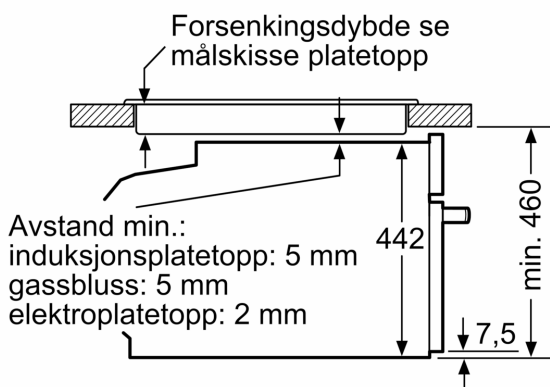

Miljø og Sikkerhet

- Øvrige sikkerhetsfunksjoner: Barnesikring hindrer utilsiktet betjening, sikkerhetsutkobling, Restvarmeindikator, Start-/stoppknapp, Dørkontaktbryter, mekanisk dørlås

**Serie 8, Kompaktovn med
mikrobølge, 60 x 45 cm, Rustfritt
stål
CMG636BS1**

Mål i mm

Mål i mm

Innbygging med platetopp.

Mål i mm

Dersom kompaktapparatet monteres under en platetopp, må benkeplatetykkelsen (ev. inkl. underkonstruksjon) være som følger.

Platetopptype	min. benkeplatetykkelse	
	tradisjonell	plano
Induksjonsplatetopp	42 mm	43 mm
Heldekkende induksjonsplatetopp	52 mm	53 mm
Gassbluss	32 mm	43 mm
Elektrisk platetopp	32 mm	35 mm