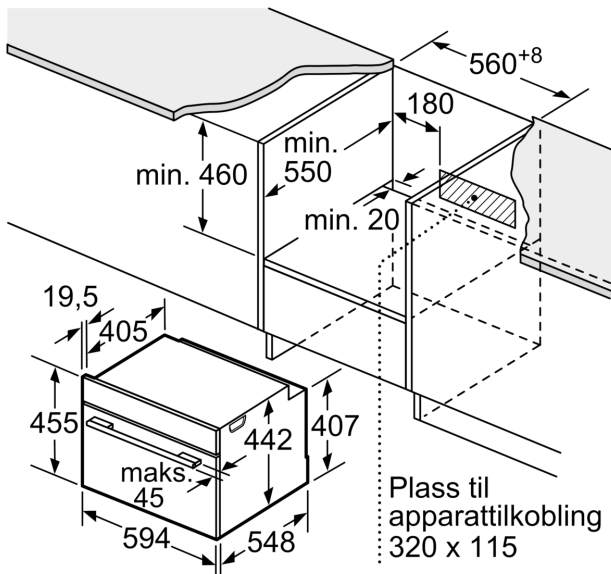

**Serie 8, Kompaktovn med
mikrobølge, 60 x 45 cm, Sort
CMG633BB1**

Mål i mm