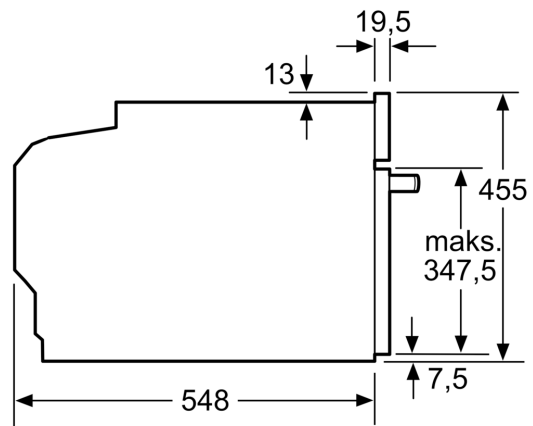

Mål i mm

Innbygging med platetopp.