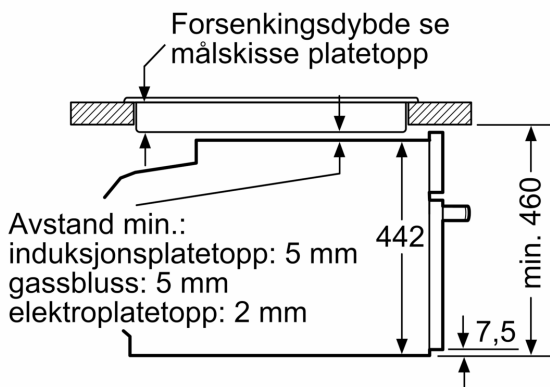

**Serie 8, Kompaktovn med  
mikrobølge, 60 x 45 cm, Sort  
CMG633BB1**

Mål i mm

Mål i mm

Innbygging med platetopp.

Mål i mm

Dersom kompaktapparatet monteres under en platetopp, må benkeplatetykkelsen (ev. inkl. underkonstruksjon) være som følger.

Platetopptype	min. benkeplatetykkelse	
	tradisjonell	plano
Induksjonsplatetopp	42 mm	43 mm
Heldekkende induksjonsplatetopp	52 mm	53 mm
Gassbluss	32 mm	43 mm
Elektrisk platetopp	32 mm	35 mm