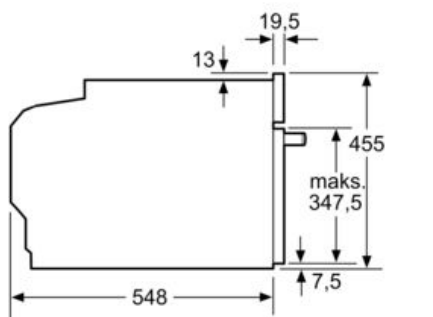

Tekniske info

- Lengde kabel: 150 cm
- Spenning: 220 - 240 V
- Total tilkoblingsverdi elektr.: 3.6 kW

Dimensjoner

- Mål (HxBxD): 455 mm x 594 mm x 548 mm
- Nisjemål (hxwxd): 450 mm - 455 mm x 560 mm-568 mm x 550 mm
- Vennligst se innbyggingsmål i strektegningene.

iQ700, Kompaktovn med mikrobølge, 60 x 45 cm, Sort CM978GNB1

Måltegninger

Innbygging med platetopp.

Mål i mm

Dersom kompaktapparatet monteres under en platetopp, må benkeplatetykkelsen (ev. inkl. underkonstruksjon) være som følger.

Platetopptype	min. benkeplatetykkelse	
	tradisjonell	plano
Induksjonsplatetopp	42 mm	43 mm
Heldekkende induksjonsplatetopp	52 mm	53 mm
Gassbluss	32 mm	43 mm
Elektrisk platetopp	32 mm	35 mm

Installasjon av to apparater oppå hverandre Luftutskifning