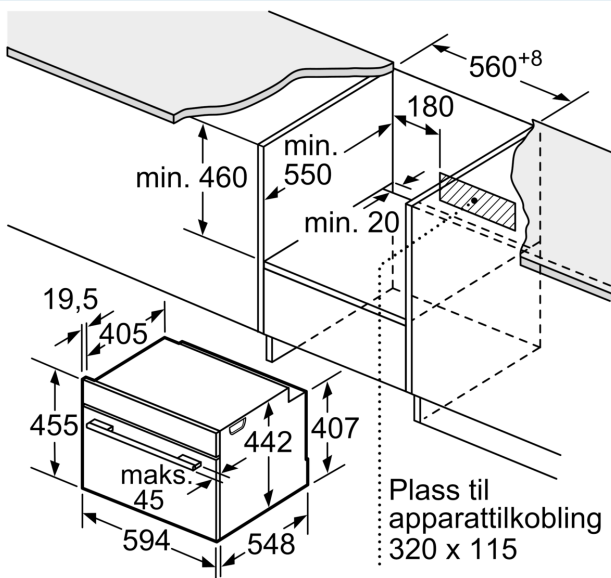

Tekniske info

- Lengde kabel: 150 cm
- Spenning: 220 - 240 V
- Total tilkoblingsverdi elektr.: 3.6 kW

Dimensjoner

- Mål (HxBxD): 455 mm x 594 mm x 548 mm
- Nisjemål (hxwxh): 450 mm - 455 mm x 560 mm-568 mm x 550 mm
- Vennligst se innbyggingsmål i strektegningene.

iQ700, Kompaktovn med mikrobølge, 60 x 45 cm, Sort CM978GNB1

Måltegninger

Mål i mm

Installasjon av to apparater oppå hverandre
Luftutskifting

Mål i mm

Mål i mm

Måltegninger

Innbygging med platetopp.