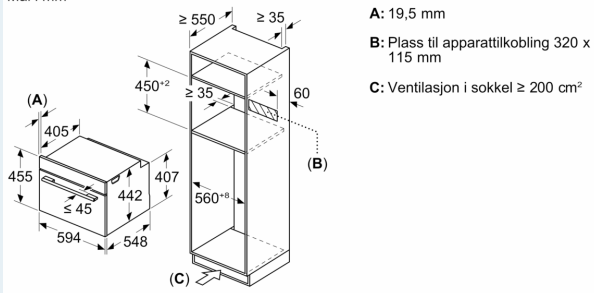

Tekniske info

- Lengde kabel: 150 cm
- Spenning: 220 - 240 V
- Total tilkoblingsverdi elektr.: 3.6 kW

Dimensjoner

- Mål (HxBxD): 455 mm x 594 mm x 548 mm
- Nisjemål (hxwxh): 450 mm - 455 mm x 560 mm-568 mm x 550 mm
- Vennligst se innbyggingsmål i strektegningene.

iQ700, Kompaktovn med mikrobølge, 60 x 45 cm, Sort CM978GNB1

Måltegninger

Mål i mm

Installasjon av to apparater oppå hverandre
Luftutskifting

Mål i mm

Mål i mm

Måltegninger

Innbygging med platetopp.