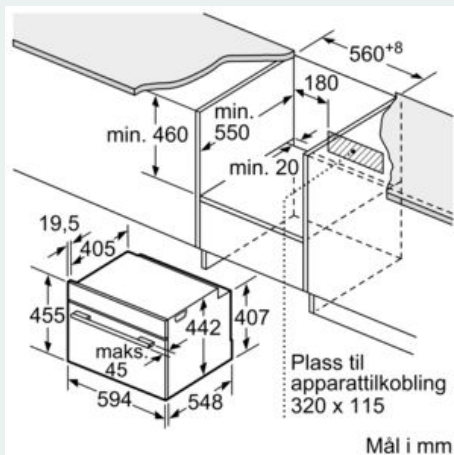

Tekniske info

- Lengde kabel: 150 cm
- Spenning: 220 - 240 V
- Total tilkoblingsverdi elektr.: 3.6 kW

Dimensjoner

- Mål (HxBxD): 455 mm x 594 mm x 548 mm
- Nisjemål (hxwxd): 450 mm - 455 mm x 560 mm-568 mm x 550 mm
- Vennligst se innbyggingsmål i strektegningene.

iQ700, Kompaktovn med mikrobølge, 60 x 45 cm, Sort CM978GNB1

Måltegninger

Innbygging med platetopp.

Mål i mm

Dersom kompaktapparatet monteres under en platetopp, må benkeplatetykkelsen (ev. inkl. underkonstruksjon) være som følger.

Platetopptype	min. benkeplatetykkelse	
	tradisjonell	plano
Induksjonsplatetopp	42 mm	43 mm
Heldekkende induksjonsplatetopp	52 mm	53 mm
Gassbluss	32 mm	43 mm
Elektrisk platetopp	32 mm	35 mm

Installasjon av to apparater oppå hverandre Luftutskifning