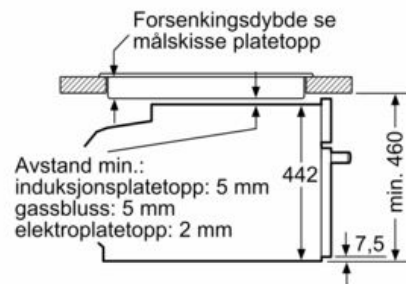

Tekniske info

- Lengde kabel: 150 cm
- Spenning: 220 - 240 V
- Total tilkoblingsverdi elektr.: 3.6 kW

Dimensjoner

- Mål (HxBxD): 455 mm x 594 mm x 548 mm
- Nisjemål (hxwxd): 450 mm - 455 mm x 560 mm-568 mm x 550 mm
- Vennligst se innbyggingsmål i strektegningene.

iQ700, Kompaktovn med mikrobølge, 60 x 45 cm, Sort CM978GNB1

Måltegninger

Innbygging med platetopp.

Mål i mm

Dersom kompaktapparatet monteres under en platetopp, må benkeplatetykkelsen (ev. inkl. underkonstruksjon) være som følger.

Platetopptype	min. benkeplatetykkelse	
	tradisjonell	plano
Induksjonsplatetopp	42 mm	43 mm
Heldekkende induksjonsplatetopp	52 mm	53 mm
Gassbluss	32 mm	43 mm
Elektrisk platetopp	32 mm	35 mm

Installasjon av to apparater oppå hverandre Luftutskifning