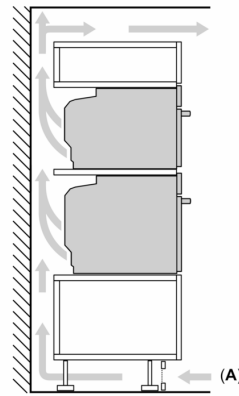

Tekniske info

- Lengde kabel: 150 cm
- Spenning: 220 - 240 V
- Total tilkoblingsverdi elektr.: 3.6 kW

Dimensjoner

- Mål (HxBxD): 455 mm x 594 mm x 548 mm
- Nisjemål (hxwxh): 450 mm - 455 mm x 560 mm-568 mm x 550 mm
- Vennligst se innbyggingsmål i strektegningene.

iQ700, Kompaktovn med mikrobølge, 60 x 45 cm, Sort CM978GNB1

Måltegninger

Mål i mm

Installasjon av to apparater oppå hverandre
Luftutskifting

Mål i mm

Mål i mm

Måltegninger

Innbygging med platetopp.