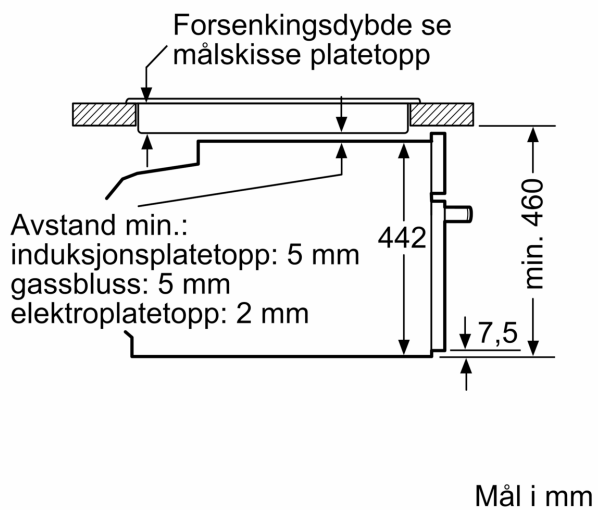

Tekniske info

- Lengde kabel: 150 cm
- Spenning: 220 - 240 V
- Total tilkoblingsverdi elektr.: 3.6 kW

Dimensjoner

- Mål (HxBxD): 455 mm x 594 mm x 548 mm
- Nisjemål (hxwxh): 450 mm - 455 mm x 560 mm-568 mm x 550 mm
- Vennligst se innbyggingsmål i strektegningene.

iQ700, Kompaktovn med mikrobølge, 60 x 45 cm, Sort CM978GNB1

Måltegninger

Mål i mm

Installasjon av to apparater oppå hverandre
Luftutskifting

Mål i mm

Mål i mm

Måltegninger

Innbygging med platetopp.

Dersom kompaktapparatet monteres under en platetopp, må benkeplatetykkelsen (ev. inkl. underkonstruksjon) være som følger.

Platetopptype	min. benkeplatetykkelse	
	tradisjonell	plano
Induksjonsplatetopp	42 mm	43 mm
Heldekkende induksjonsplatetopp	52 mm	53 mm
Gassbluss	32 mm	43 mm
Elektrisk platetopp	32 mm	35 mm