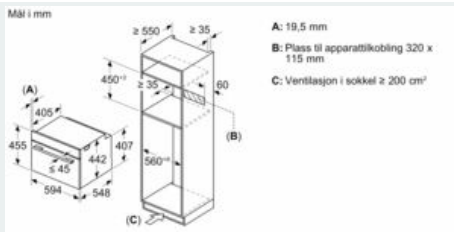

Tekniske info

- Lengde kabel: 150 cm
- Spenning: 220 - 240 V
- Total tilkoblingsverdi elektr.: 3.6 kW

Dimensjoner

- Mål (HxBxD): 455 mm x 594 mm x 548 mm
- Nisjemål (hxwxd): 450 mm - 455 mm x 560 mm-568 mm x 550 mm
- Vennligst se innbyggingsmål i strektegningene.

iQ700, Kompaktovn med mikrobølge, 60 x 45 cm, Sort CM978GNB1

Måltegninger

Innbygging med platetopp.

Mål i mm

Dersom kompaktapparatet monteres under en platetopp, må benkeplatetykkelsen (ev. inkl. underkonstruksjon) være som følger.