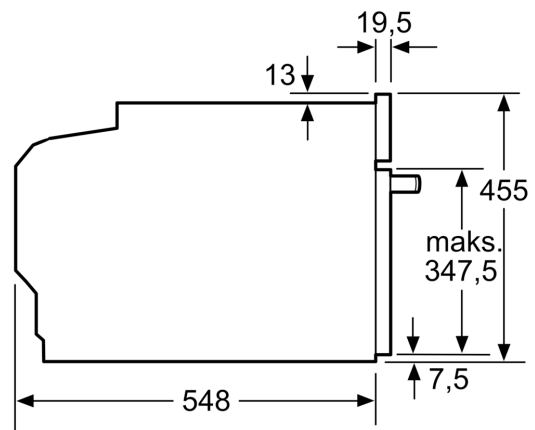

Tekniske info

- Lengde kabel: 150 cm
- Spenning: 220 - 240 V
- Total tilkoblingsverdi elektr.: 3.6 kW

Dimensjoner

- Mål (HxBxD): 455 mm x 594 mm x 548 mm
- Nisjemål (hxwxh): 450 mm - 455 mm x 560 mm-568 mm x 550 mm
- Vennligst se innbyggingsmål i strektegningene.

iQ700, Kompaktovn med mikrobølge, 60 x 45 cm, Sort CM978GNB1

Måltegninger

Mål i mm

Installasjon av to apparater oppå hverandre
Luftutskifting

Mål i mm

Mål i mm

Måltegninger

Innbygging med platetopp.

Dersom kompaktapparatet monteres under en platetopp, må benkeplatetykkelsen (ev. inkl. underkonstruksjon) være som følger.

Platetopptype	min. benkeplatetykkelse	
	tradisjonell	plano
Induksjonsplatetopp	42 mm	43 mm
Heldekkende induksjonsplatetopp	52 mm	53 mm
Gassbluss	32 mm	43 mm
Elektrisk platetopp	32 mm	35 mm