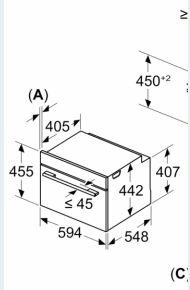

Tekniske info

- Lengde kabel: 150 cm
- Spenning: 220 - 240 V
- Total tilkoblingsverdi elektr.: 3.6 kW

Dimensjoner

- Mål (HxBxD): 455 mm x 594 mm x 548 mm
- Nisjemål (hxwxd): 450 mm - 455 mm x 560 mm-568 mm x 550 mm
- Vennligst se innbyggingsmål i strektegningene.

iQ700, Kompaktovn med
mikrobølge, 60 x 45 cm, Sort
CM936GCB1S

Måltegninger

Mål i mm

Insta
hver
Luftu

A: Lu

Innbygging n

Avstand m
induksjonsp
gassbluss: /
elektroplate

Dersom kom
en platetopp,
(ev. inkl. und
være som føl