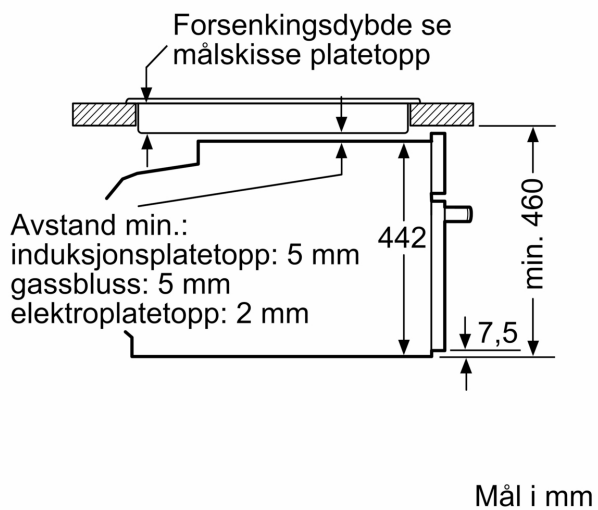

Måltegninger

Innbygging med platetopp.

Dersom kompaktapparatet monteres under en platetopp, må benkeplatetykkelsen (ev. inkl. underkonstruksjon) være som følger.

Platetopptype	min. benkeplatetykkelse	
	tradisjonell	plano
Induksjonsplatetopp	42 mm	43 mm
Heldekkende induksjonsplatetopp	52 mm	53 mm
Gassbluss	32 mm	43 mm
Elektrisk platetopp	32 mm	35 mm