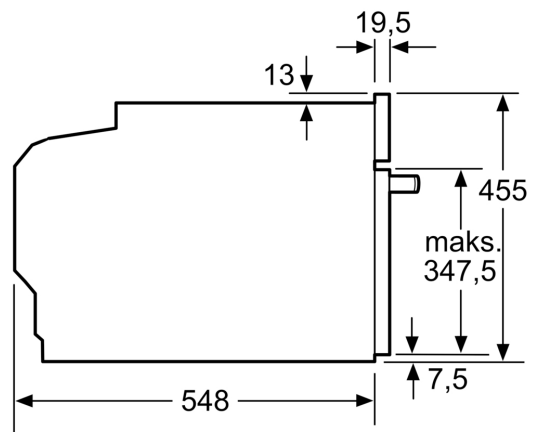

#### Dimensjoner

- Mål (HxBxD): 455 mm x 594 mm x 548 mm

- Nisjemål (hwxwd): 450 mm - 455 mm x 560 mm-568 mm x 550 mm
- Vennligst se innbyggingsmål i strektegningene.

iQ700, Kompaktovn med mikrobølge, 60 x 45 cm, Sort CM924G1B1S

Måltegninger

Installasjon av to apparater oppå hverandre  
Luftutskifting

A: Luftinntak  $\geq 200 \text{ cm}^2$

Mål i mm

Mål i mm

## Måltegninger