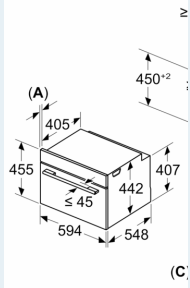

iQ700, Kompaktovn med
mikrobølge, 60 x 45 cm, Sort
CM924G1B1S

Måltegninger

Mål i mm