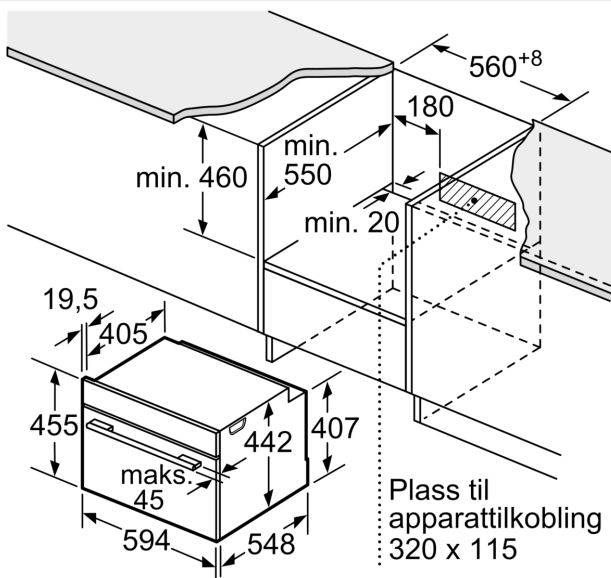

#### Dimensjoner

- Mål (HxBxD): 455 mm x 594 mm x 548 mm

- Nisjemål (hwxwd): 450 mm - 455 mm x 560 mm-568 mm x 550 mm
- Vennligst se innbyggingsmål i strektegningene.

iQ700, Kompaktovn med mikrobølge, 60 x 45 cm, Sort CM924G1B1S

Måltegninger

Installasjon av to apparater oppå hverandre  
Luftutskifting

A: Luftinntak  $\geq 200 \text{ cm}^2$

Mål i mm

Mål i mm

## Måltegninger