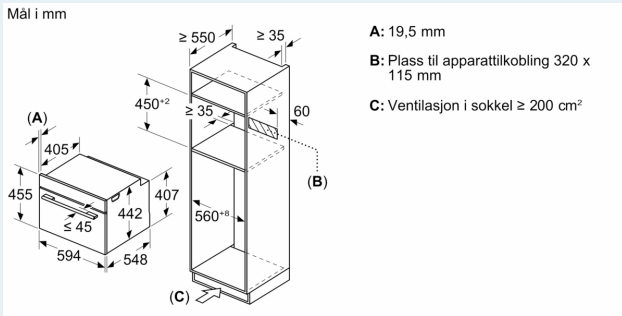

#### Dimensjoner

- Mål (HxBxD): 455 mm x 594 mm x 548 mm

- Nisjemål (hwxwd): 450 mm - 455 mm x 560 mm-568 mm x 550 mm
- Vennligst se innbyggingsmål i strektegningene.

iQ700, Kompaktovn med mikrobølge, 60 x 45 cm, Sort CM924G1B1S

Måltegninger

Installasjon av to apparater oppå hverandre  
Luftutskifting

A: Luftinntak  $\geq 200 \text{ cm}^2$

Mål i mm

Mål i mm

## Måltegninger