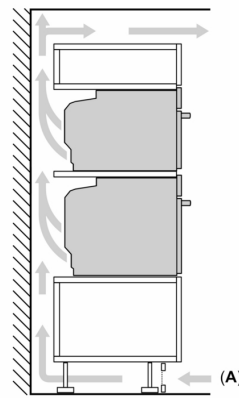

#### Dimensjoner

- Mål (HxBxD): 455 mm x 594 mm x 548 mm

- Nisjemål (hwxwd): 450 mm - 455 mm x 560 mm-568 mm x 550 mm
- Vennligst se innbyggingsmål i strektegningene.

iQ700, Kompaktovn med mikrobølge, 60 x 45 cm, Sort CM924G1B1S

Måltegninger

Installasjon av to apparater oppå hverandre  
Luftutskifting

A: Luftinntak  $\geq 200 \text{ cm}^2$

Mål i mm

Mål i mm

## Måltegninger