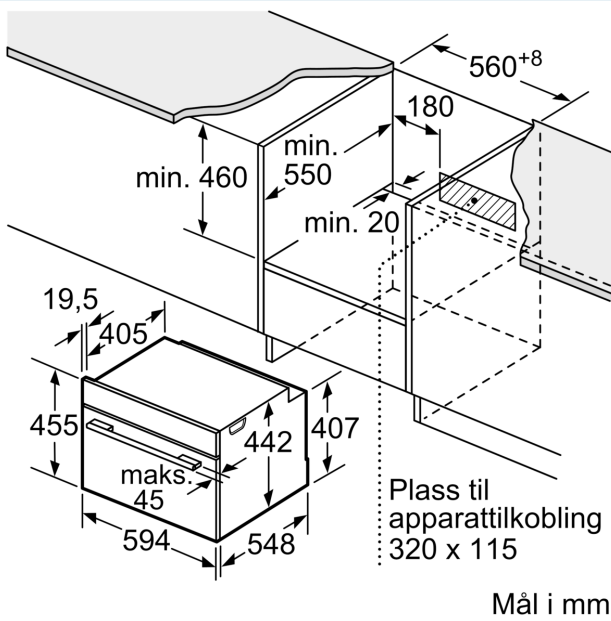

Tekniske info

- Lengde kabel: 150 cm
- Spenning: 220 - 240 V

- Total tilkoblingsverdi elektr.: 3.6 kW

Dimensjoner

- Mål (HxBxD): 455 mm x 594 mm x 548 mm
- Nisjemål (hxwxd): 450 mm - 455 mm x 560 mm-568 mm x 550 mm
- Vennligst se innbyggingsmål i strektegningene.

iQ700, Kompaktovn med mikrobølge, 60 x 45 cm, Sort CM736G1B1

Måltegninger

Installasjon av to apparater oppå hverandre Luftutskifting

Måltegninger

Innbygging med platetopp.

Dersom kompaktapparatet monteres under en platetopp, må benkeplatetykkelsen (ev. inkl. underkonstruksjon) være som følger.