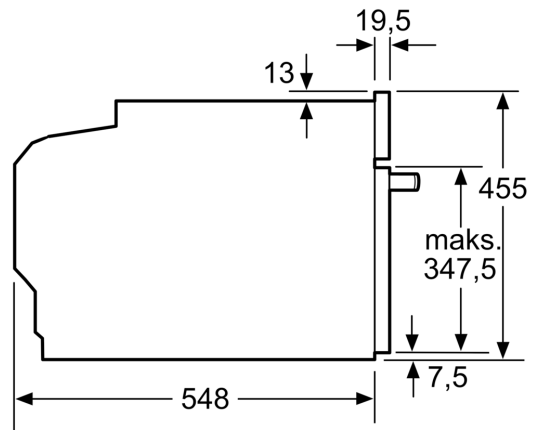

Beskrivelse

Teknisk data

Type mikrobølgeovn: Kombinasjon av mikro og ovn
 Kontrolltype: Elektronisk
 Mål: 455 x 594 x 548 mm
 Innvendige mål: 237.0 x 480 x 392.0 mm
 Lengden på strømledningen: 150.0 cm
 Vekt: 35.8 kg
 Bruttovekt: 38.1 kg
 EAN-kode: 4242003901229
 Maks. mikrobølgeeffektnivå: 900 W
 Tilkoblingsgrad: 3600 W
 Sikring: 16 A
 Spenning: 220-240 V
 Frekvens: 50; 60 Hz
 Støpseltype: Schuko-/Gardy støpsel med jord
 Inkluderte tilbehør: 1 x Kombirist, 1 x Langpanne

Tekniske info

- Lengde kabel: 150 cm
- Spenning: 220 - 240 V

- Total tilkoblingsverdi elektr.: 3.6 kW

Dimensjoner

- Mål (HxBxD): 455 mm x 594 mm x 548 mm
- Nisjemål (hxwxd): 450 mm - 455 mm x 560 mm-568 mm x 550 mm
- Vennligst se innbyggingsmål i strektegningene.

iQ700, Kompaktovn med mikrobølge, 60 x 45 cm, Sort CM736G1B1

Måltegninger

Installasjon av to apparater oppå hverandre Luftutskifting

Måltegninger

Innbygging med platetopp.

Dersom kompaktapparatet monteres under en platetopp, må benkeplatetykkelsen (ev. inkl. underkonstruksjon) være som følger.