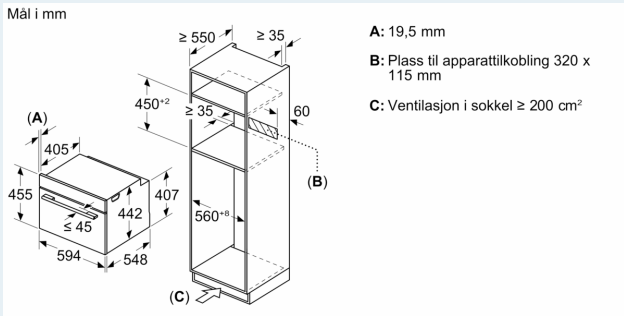

Tekniske info

- Lengde kabel: 150 cm
- Spenning: 220 - 240 V

- Total tilkoblingsverdi elektr.: 3.6 kW

Dimensjoner

- Mål (HxBxD): 455 mm x 594 mm x 548 mm
- Nisjemål (hxwxd): 450 mm - 455 mm x 560 mm-568 mm x 550 mm
- Vennligst se innbyggingsmål i strektegningene.

iQ700, Kompaktovn med mikrobølge, 60 x 45 cm, Sort CM736G1B1

Måltegninger

Installasjon av to apparater oppå hverandre Luftutskifting

Måltegninger

Innbygging med platetopp.

Dersom kompaktapparatet monteres under en platetopp, må benkeplatetykkelsen (ev. inkl. underkonstruksjon) være som følger.