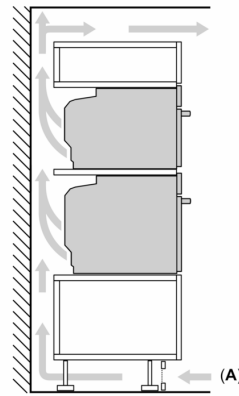

Tekniske info

- Lengde kabel: 150 cm
- Spenning: 220 - 240 V

- Total tilkoblingsverdi elektr.: 3.6 kW

Dimensjoner

- Mål (HxBxD): 455 mm x 594 mm x 548 mm
- Nisjemål (hxwxd): 450 mm - 455 mm x 560 mm-568 mm x 550 mm
- Vennligst se innbyggingsmål i strektegningene.

iQ700, Kompaktovn med mikrobølge, 60 x 45 cm, Sort CM736G1B1

Måltegninger

Installasjon av to apparater oppå hverandre Luftutskifting

Måltegninger

Innbygging med platetopp.

Dersom kompaktapparatet monteres under en platetopp, må benkeplatetykkelsen (ev. inkl. underkonstruksjon) være som følger.

Platetopptype	min. benkeplatetykkelse	
	tradisjonell	plano
Induksjonsplatetopp	42 mm	43 mm
Heldekkende induksjonsplatetopp	52 mm	53 mm
Gassbluss	32 mm	43 mm
Elektrisk platetopp	32 mm	35 mm