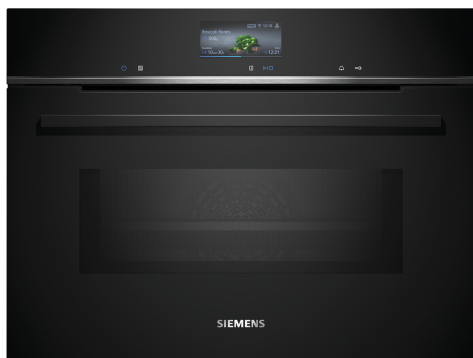

iQ700, Kompaktovn med mikrobølge, 60 x 45 cm, Sort CM736G1B1

Inkludert tilbehør

1 x Kombirist, 1 x Langpanne

Ekstra tilbehør

HZ327000 Pizzasten, HZ530000 slimSize universalpanne, HZ531010 langpanne, non-stick belegg, HZ532010 universalpanne, non-stick belegg, HZ617000 Pizzaform, 35 cm, HZ629070 Grillrist, HZ631070 Bakebrett, emalje, HZ632070 Universalpanne, HZ634000 Rist (standard), HZ636000 Langpanne av glass, HZ664000 Rist (til dampovn), HZ66X600 Dekorlist, svart, HZ66X650 Dekorliste, HZ915003 Glasspanne 5,4l med lokk, HZG0AS00 Forbindelseskabel 3m

iQ700, Kompaktovn med mikrobølge, 60 x 45 cm, Sort CM736G1B1

Beskrivelse

Type stekeovn / stekefunksjon

- Kompaktovn med mikro med 19 oppvarmingsmåter: 4D-varmluft, over-/undervarme, varmluftgrill, stor variogrill, liten variogrill, pizzafunksjon, coolStart, undervarme, langtidssteking, forvarming, hold-varm funksjon, skånsom varmluft, skånsom oppvarming, Mikrobølge, 4D Hot air, over-/undervarme, grill + mikrobølge, grill halv bredde + mikrobølge, Hot air grilling
- Maks. effekt: 900 W; 5 mikrobølgeeffekter (90 W, 180 W, 360 W, 600 W, boost) med Inverter
- Intelligent inverter teknologi: den maksimale effekten reguleres til 600 watt under lengre drift.
- Temperaturintervall 30 °C - 300 °C
- Volum: 45 l