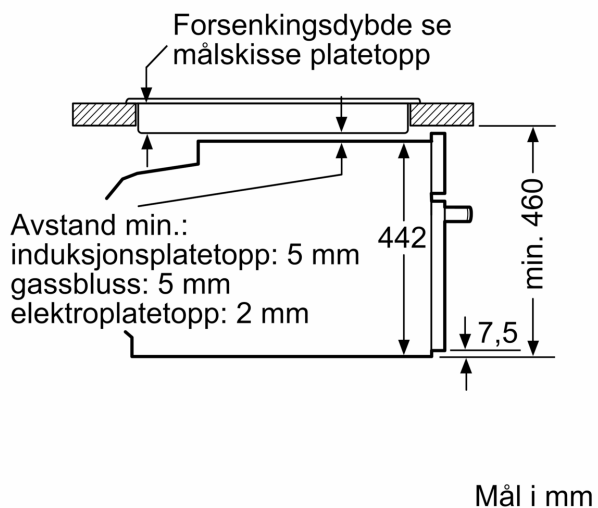

Tekniske info

- Lengde kabel: 150 cm
- Spenning: 220 - 240 V

- Total tilkoblingsverdi elektr.: 3.6 kW

Dimensjoner

- Mål (HxBxD): 455 mm x 594 mm x 548 mm
- Nisjemål (hxwxd): 450 mm - 455 mm x 560 mm-568 mm x 550 mm
- Vennligst se innbyggingsmål i strektegningene.

iQ700, Kompaktovn med mikrobølge, 60 x 45 cm, Sort CM736G1B1

Måltegninger

Installasjon av to apparater oppå hverandre Luftutskifting

Måltegninger

Innbygging med platetopp.

Dersom kompaktapparatet monteres under en platetopp, må benkeplatetykkelsen (ev. inkl. underkonstruksjon) være som følger.

Platetopptype	min. benkeplatetykkelse	
	tradisjonell	plano
Induksjonsplatetopp	42 mm	43 mm
Heldekkende induksjonsplatetopp	52 mm	53 mm
Gassbluss	32 mm	43 mm
Elektrisk platetopp	32 mm	35 mm