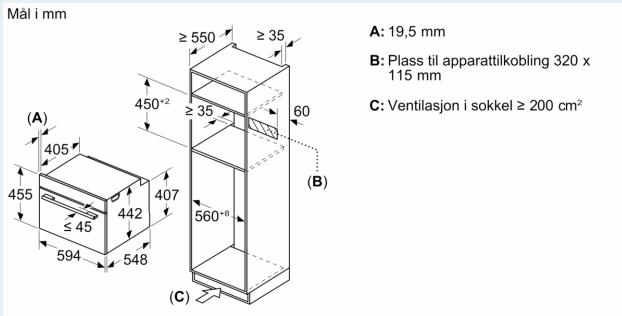

#### Dimensjoner

- Mål (HxBxD): 455 mm x 594 mm x 548 mm
- Nisjemål (hxwx): 450 mm - 455 mm x 560 mm-568 mm x 550 mm
- Vennligst se innbyggingsmål i strektegningene.

iQ700, Kompaktovn med mikrobølge, 60 x 45 cm, Hvit CM724G1W1

Måltegninger

Installasjon av to apparater oppå hverandre  
Luftutskifting

A: Luftinntak  $\geq 200 \text{ cm}^2$

Mål i mm

Mål i mm