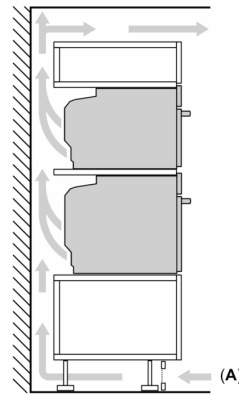

#### Dimensjoner

- Mål (HxBxD): 455 mm x 594 mm x 548 mm
- Nisjemål (hxwx): 450 mm - 455 mm x 560 mm-568 mm x 550 mm
- Vennligst se innbyggingsmål i strektegningene.

iQ700, Kompaktovn med mikrobølge, 60 x 45 cm, Hvit CM724G1W1

Måltegninger

Installasjon av to apparater oppå hverandre  
Luftutskifting

A: Luftinntak  $\geq 200 \text{ cm}^2$

Mål i mm

Mål i mm

## Måltegninger