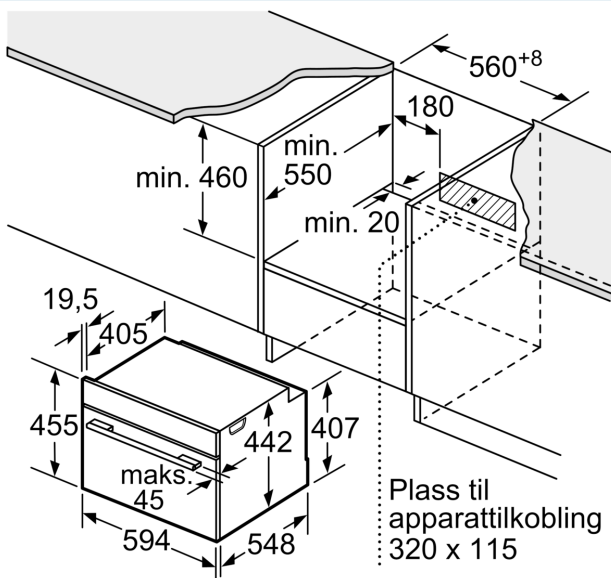

#### Dimensjoner

- Mål (HxBxD): 455 mm x 594 mm x 548 mm
- Nisjemål (hxwx): 450 mm - 455 mm x 560 mm-568 mm x 550 mm
- Vennligst se innbyggingsmål i strektegningene.

iQ700, Kompaktovn med mikrobølge, 60 x 45 cm, Hvit CM724G1W1

Måltegninger

Installasjon av to apparater oppå hverandre  
Luftutskifting

A: Luftinntak  $\geq 200 \text{ cm}^2$

Mål i mm

Mål i mm

## Måltegninger