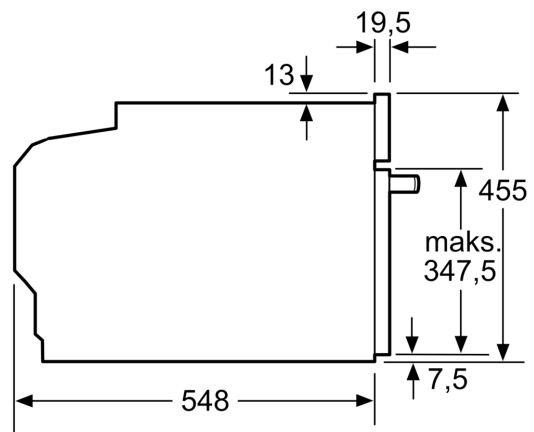

#### Dimensjoner

- Mål (HxBxD): 455 mm x 594 mm x 548 mm
- Nisjemål (hxwx): 450 mm - 455 mm x 560 mm-568 mm x 550 mm
- Vennligst se innbyggingsmål i strektegningene.

iQ700, Kompaktovn med mikrobølge, 60 x 45 cm, Hvit CM724G1W1

Måltegninger

Installasjon av to apparater oppå hverandre  
Luftutskifting

A: Luftinntak  $\geq 200 \text{ cm}^2$

Mål i mm

Mål i mm

## Måltegninger