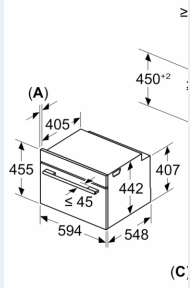

Tekniske info

- Lengde kabel: 150 cm
- Spenning: 220 - 240 V
- Total tilkoblingsverdi elektr.: 3.6 kW

Dimensjoner

- Mål (HxBxD): 455 mm x 594 mm x 548 mm
- Nisjemål (hxwxd): 450 mm - 455 mm x 560 mm-568 mm x 550 mm
- Vennligst se innbyggingsmål i strektegningene.

iQ700, Kompaktovn med
mikrobølge, 60 x 45 cm, Sort
CM724G1B1

Måltegninger

Mål i mm

Insta
hver
Luftu

A: Lu

Innbygging n

Dersom kom
en platetopp,
(ev. inkl. unde
være som føl

Platetopptype