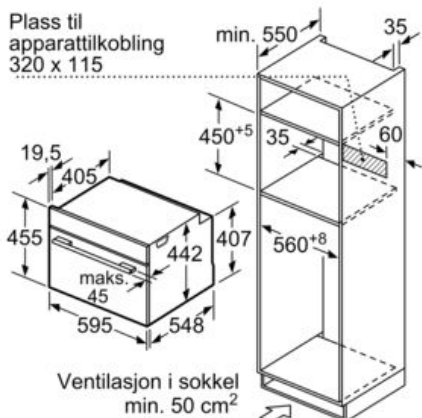

Beskrivelse

Teknisk data

Type mikrobølgeovn : Kombimikro
 Kontrolltype : Elektronisk
 Farge / materiale, front : hvit
 Innvendige mål : 237.0 x 480 x 392.0 mm
 Godkjennelse : CE, VDE
 Lengden på strømledningen : 150 cm
 Nettvekt : 35,6 kg
 Bruttovekt : 37,9 kg
 EAN-kode : 4242003674109
 Maks. mikrobølgeeffekt : 900 W
 Tilkoblingseffekt : 3600 W
 Sikring : 16 A
 Spenning : 220-240 V
 Frekvens : 60; 50 Hz
 Støpseltype : Schuko-/Gardy støpsel med jord
 Innvendige mål : 237.0 x 480 x 392.0 mm

Måltegninger

Innbygging med platetopp.

Mål i mm

Mål i mm

Dersom kompaktapparatet monteres under en platetopp, må benkeplatetykkelsen (ev. inkl. underkonstruksjon) være som følger.

Platetopptype	min. benkeplatetykkelse	
	tradisjonell	plano
Induksjonsplatetopp	42 mm	43 mm
Heldekkende induksjonsplatetopp	52 mm	53 mm
Gassbluss	32 mm	43 mm
Elektrisk platetopp	32 mm	35 mm

Mål i mm

Plass til apparatilkobling 320 x 115

Mål i mm