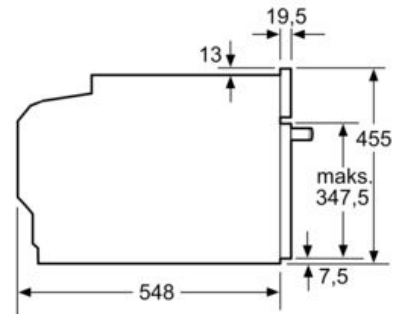

Beskrivelse

Teknisk data

Type mikrobølgeovn : Kombimikro
 Kontrolltype : Elektronisk
 Farge / materiale, front : hvit
 Innvendige mål : 237.0 x 480 x 392.0 mm
 Godkjennelse : CE, VDE
 Lengden på strømledningen : 150 cm
 Nettvekt : 35,6 kg
 Bruttovekt : 37,9 kg
 EAN-kode : 4242003674109
 Maks. mikrobølgeeffekt : 900 W
 Tilkoblingseffekt : 3600 W
 Sikring : 16 A
 Spenning : 220-240 V
 Frekvens : 60; 50 Hz
 Støpseltype : Schuko-/Gardy støpsel med jord
 Innvendige mål : 237.0 x 480 x 392.0 mm

Måltegninger

Innbygging med platetopp.

Mål i mm

Mål i mm

Dersom kompaktapparatet monteres under en platetopp, må benkeplatetykkelsen (ev. inkl. underkonstruksjon) være som følger.

Platetopptype	min. benkeplatetykkelse	
	tradisjonell	plano
Induksjonsplatetopp	42 mm	43 mm
Heldekkende induksjonsplatetopp	52 mm	53 mm
Gassbluss	32 mm	43 mm
Elektrisk platetopp	32 mm	35 mm

Mål i mm

Plass til apparatilkobling 320 x 115

Mål i mm