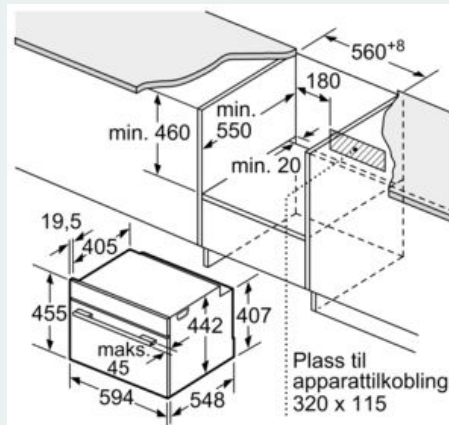

Beskrivelse

Teknisk data

Type mikrobølgeovn : Kombimikro
 Kontrolltype : Elektronisk
 Farge / materiale, front : hvit
 Innvendige mål : 237.0 x 480 x 392.0 mm
 Godkjennelse : CE, VDE
 Lengden på strømledningen : 150 cm
 Nettvekt : 35,6 kg
 Bruttovekt : 37,9 kg
 EAN-kode : 4242003674109
 Maks. mikrobølgeeffekt : 900 W
 Tilkoblingseffekt : 3600 W
 Sikring : 16 A
 Spenning : 220-240 V
 Frekvens : 60; 50 Hz
 Støpseltype : Schuko-/Gardy støpsel med jord
 Innvendige mål : 237.0 x 480 x 392.0 mm

Måltegninger

Innbygging med platetopp.

Mål i mm

Mål i mm

Dersom kompaktapparatet monteres under en platetopp, må benkeplatetykkelsen (ev. inkl. underkonstruksjon) være som følger.

Platetopptype	min. benkeplatetykkelse	
	tradisjonell	plano
Induksjonsplatetopp	42 mm	43 mm
Heldekkende induksjonsplatetopp	52 mm	53 mm
Gassbluss	32 mm	43 mm
Elektrisk platetopp	32 mm	35 mm

Mål i mm

Plass til apparatilkobling 320 x 115

Mål i mm