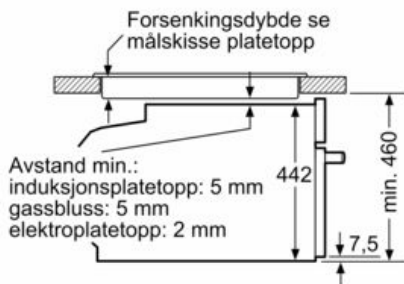

Beskrivelse

Teknisk data

Type mikrobølgeovn : Kombimikro
 Kontrolltype : Elektronisk
 Farge / materiale, front : hvit
 Innvendige mål : 237.0 x 480 x 392.0 mm
 Godkjennelse : CE, VDE
 Lengden på strømledningen : 150 cm
 Nettvekt : 35,6 kg
 Bruttovekt : 37,9 kg
 EAN-kode : 4242003674109
 Maks. mikrobølgeeffekt : 900 W
 Tilkoblingseffekt : 3600 W
 Sikring : 16 A
 Spenning : 220-240 V
 Frekvens : 60; 50 Hz
 Støpseltype : Schuko-/Gardy støpsel med jord
 Innvendige mål : 237.0 x 480 x 392.0 mm

Måltegninger

Innbygging med platetopp.

Mål i mm

Mål i mm

Dersom kompaktapparatet monteres under en platetopp, må benkeplatetykkelsen (ev. inkl. underkonstruksjon) være som følger.

Platetopptype	min. benkeplatetykkelse	
	tradisjonell	plano
Induksjonsplatetopp	42 mm	43 mm
Heldekkende induksjonsplatetopp	52 mm	53 mm
Gassbluss	32 mm	43 mm
Elektrisk platetopp	32 mm	35 mm