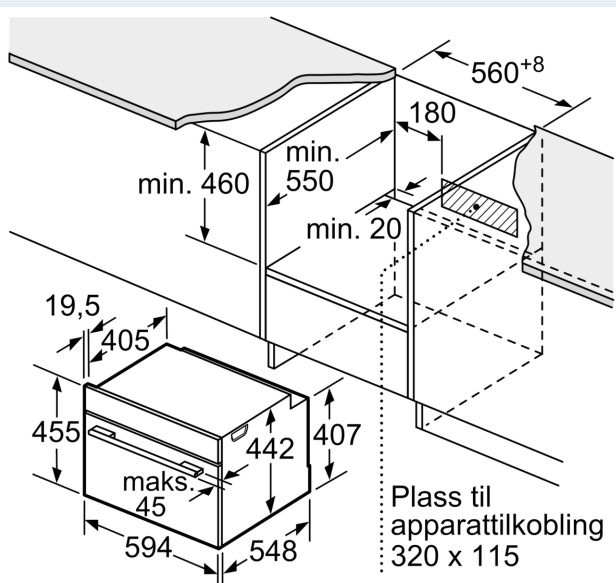

**iQ700, Kompaktovn med
mikrobølge, 60 x 45 cm, Rustfritt
stål
CM636GBS1**

Måltegninger

Mål i mm

Mål i mm

Innbygging med platetopp.

Mål i mm

Dersom kompaktapparatet monteres under en platetopp, må benkeplatetykkelsen (ev. inkl. underkonstruksjon) være som følger.

Platetopptype	min. benkeplatetykkelse	
	tradisjonell	plano
Induksjonsplatetopp	42 mm	43 mm
Heldekkende induksjonsplatetopp	52 mm	53 mm
Gassbluss	32 mm	43 mm
Elektrisk platetopp	32 mm	35 mm

Måltegninger