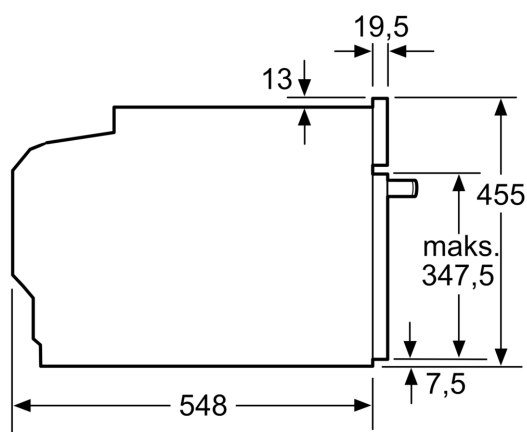

Beskrivelse

Teknisk data

Type mikrobølgeovn: Kombinasjon av mikro og ovn
 Kontrolltype: Elektronisk
 Mål: 455 x 594 x 548 mm
 Innvendige mål: 237.0 x 480 x 392.0 mm
 Lengden på strømledningen: 150.0 cm
 Vekt: 35.8 kg
 Bruttovekt: 38.1 kg
 EAN-kode: 4242003658352
 Maks. mikrobølgeeffektnivå: 900 W
 Tilkoblingsgrad: 3600 W
 Sikring: 16 A
 Spenning: 220-240 V
 Frekvens: 60; 50 Hz
 Støpseltype: Schuko-/Gardy støpsel med jord
 Inkluderte tilbehør: 1 x Kombirist, 1 x Langpanne

**iQ700, Kompaktovn med
mikrobølge, 60 x 45 cm, Rustfritt
stål
CM636GBS1**

Måltegninger

Mål i mm

Mål i mm

Innbygging med platetopp.

Mål i mm

Dersom kompaktapparatet monteres under en platetopp, må benkeplatetykkelsen (ev. inkl. underkonstruksjon) være som følger.

Platetopptype	min. benkeplatetykkelse	
	tradisjonell	plano
Induksjonsplatetopp	42 mm	43 mm
Heldekkende induksjonsplatetopp	52 mm	53 mm
Gassbluss	32 mm	43 mm
Elektrisk platetopp	32 mm	35 mm

Måltegninger