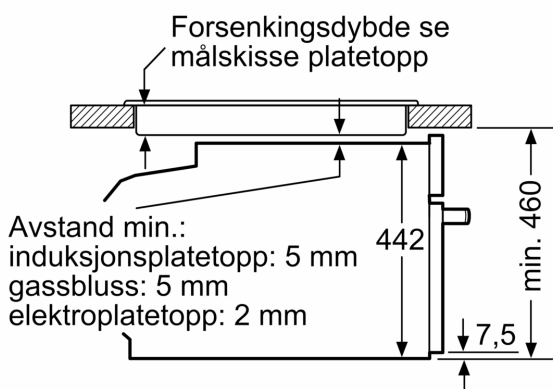

**iQ700, Kompaktovn med
mikrobølge, 60 x 45 cm, Rustfritt
stål
CM636GBS1**

Måltegninger

Mål i mm

Mål i mm

Innbygging med platetopp.

Mål i mm

Dersom kompaktapparatet monteres under en platetopp, må benkeplatetykkelsen (ev. inkl. underkonstruksjon) være som følger.

Platetopptype	min. benkeplatetykkelse	
	tradisjonell	plano
Induksjonsplatetopp	42 mm	43 mm
Heldekkende induksjonsplatetopp	52 mm	53 mm
Gassbluss	32 mm	43 mm
Elektrisk platetopp	32 mm	35 mm

Måltegninger