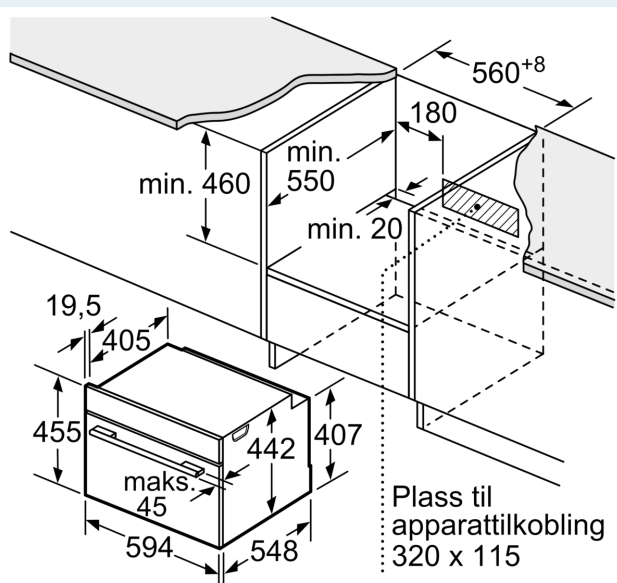

**iQ700, Kompaktovn med
mikrobølge, 60 x 45 cm, Rustfritt
stål
CM633GBS1S**

Måltegninger

Mål i mm

Mål i mm

Innbygging med platetopp.

Mål i mm

Dersom kompaktapparatet monteres under en platetopp, må benkeplatetykkelsen (ev. inkl. underkonstruksjon) være som følger.

Måltegninger