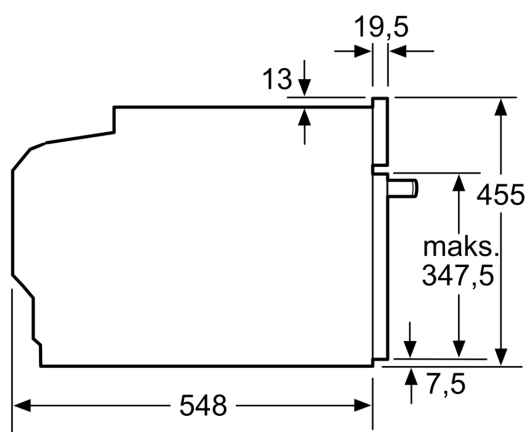

Beskrivelse

Teknisk data

Type mikrobølgeovn: Kombinasjon av mikro og ovn
 Kontrolltype: Elektronisk
 Mål: 455 x 594 x 548 mm
 Innvendige mål: 237.0 x 480 x 392.0 mm
 Lengden på strømledningen: 150.0 cm
 Vekt: 36.0 kg
 Bruttovekt: 38.3 kg
 EAN-kode: 4242003707418
 Maks. mikrobølgeeffektnivå: 900 W
 Tilkoblingsgrad: 3600 W
 Sikring: 16 A
 Spenning: 220-240 V
 Frekvens: 50; 60 Hz
 Støpseltype: Schuko-/Gardy støpsel med jord
 Inkluderte tilbehør: 1 x Kombirist, 1 x Langpanne

**iQ700, Kompaktovn med
mikrobølge, 60 x 45 cm, Rustfritt
stål
CM633GBS1S**

Måltegninger

Mål i mm

Mål i mm

Innbygging med platetopp.

Mål i mm

Dersom kompaktapparatet monteres under en platetopp, må benkeplatetykkelsen (ev. inkl. underkonstruksjon) være som følger.

Måltegninger