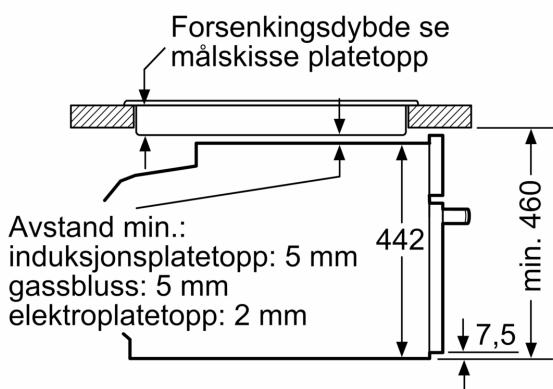

**iQ700, Kompaktovn med
mikrobølge, 60 x 45 cm, Rustfritt
stål
CM633GBS1S**

Måltegninger

Mål i mm

Mål i mm

Innbygging med platetopp.

Mål i mm

Dersom kompaktapparatet monteres under en platetopp, må benkeplatetykkelsen (ev. inkl. underkonstruksjon) være som følger.

| Platetopptype | min. benkeplatetykkelse | |
|---------------------------------|-------------------------|-------|
| | tradisjonell | plano |
| Induksjonsplatetopp | 42 mm | 43 mm |
| Heldekkende induksjonsplatetopp | 52 mm | 53 mm |
| Gassbluss | 32 mm | 43 mm |
| Elektrisk platetopp | 32 mm | 35 mm |

Måltegninger