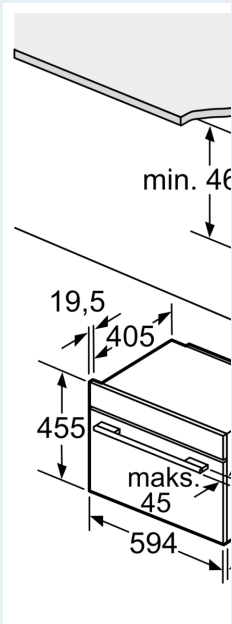

**Tekniske info**

- Lengde kabel: 150 cm
- Spenning: 220 - 240 V
- Total tilkoblingsverdi elektr.: 3.6 kW

**Dimensjoner**

- Mål (HxBxD): 455 mm x 594 mm x 548 mm
- Nisjemål (hxwxd): 450 mm - 455 mm x 560 mm-568 mm x 550 mm
- Vennligst se innbyggingsmål i strektegningene.
- Vi anbefaler å velge komplementære produkter fra IQ700, for å sikre en optimal designkombinasjon av dine integrerte hvitevarer.

iQ700, Kompaktovn med  
mikrobølge, 60 x 45 cm, Rustfritt  
stål  
CM633GBS1

Måltegninger

Innbygging med

Avstand min.:  
induksjonsplate  
gassbluss: 5 m  
elektroplatetopp

Dersom kompak  
en platetopp, må  
(ev. inkl. underk  
være som følger