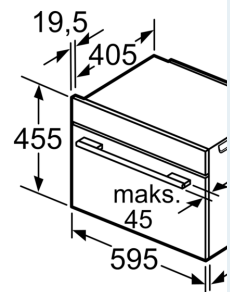

**Tekniske info**

- Lengde kabel: 150 cm
- Spenning: 220 - 240 V
- Total tilkoblingsverdi elektr.: 3.6 kW

**Dimensjoner**

- Mål (HxBxD): 455 mm x 594 mm x 548 mm
- Nisjemål (hxwxd): 450 mm - 455 mm x 560 mm-568 mm x 550 mm
- Vennligst se innbyggingsmål i strektegningene.
- Vi anbefaler å velge komplementære produkter fra IQ700, for å sikre en optimal designkombinasjon av dine integrerte hvitevarer.

iQ700, Kompaktovn med  
mikrobølge, 60 x 45 cm, Rustfritt  
stål  
CM633GBS1

Måltegninger

Innbygging med

Avstand min.:  
induksjonsplate  
gassbluss: 5 m  
elektroplatetopp

Dersom kompak  
en platetopp, må  
(ev. inkl. underk  
være som følger

**Platetopptype**

- Induksjonsplatetopp
- Heldekkende induksjonsplatetopp
- Gassbluss
- Elektrisk platetopp

Plass til  
apparattilkobling  
320 x 115

Ventilasjon  
min.