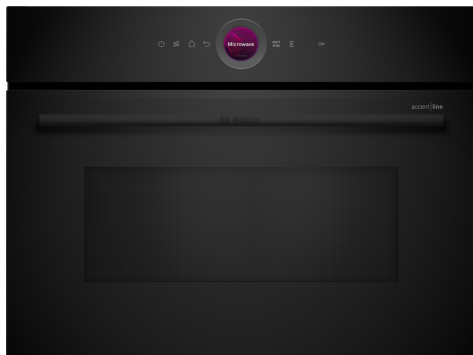

**Serie 8, Mikrobølgeovn til  
innbygging, 60 x 45 cm, Sort  
CEG932XB1**

**Den kompakte mikrobølgeovnen på 45cm.  
Inverter-teknologi: konstant  
mikrobølgeeffekt for gradvis oppvarming  
av mat. Mikrobølge boostfunksjon: rask og  
enkel oppvarming.**

- **Digital Control Ring:** den enkle og innovative måten å velge ovnsinnstillinger på.
- **TFT Touch Display:** enkel kontroll via den innovative Digital Control Ring og TFT-berøringsskjerm.
- **AutoPilot 10 har ti forhåndsinnstilte automatiske programmer slik at du enkelt lykkes med matlagingen.**
- **Ovnsrom i rustfritt stål: enkelt å rengjøre takket være glatte flater og ingen skarpe kanter.**
- **Cleaning Assistance: reduser rengjøringsjobben**

## Serie 8, Mikrobølgeovn til innbygging, 60 x 45 cm, Sort CEG932XB1

**Den kompakte mikrobølgeovnen på 45cm. Inverter-teknologi: konstant mikrobølgeeffekt for gradvis oppvarming av mat. Mikrobølge boostfunksjon: rask og enkel oppvarming.**