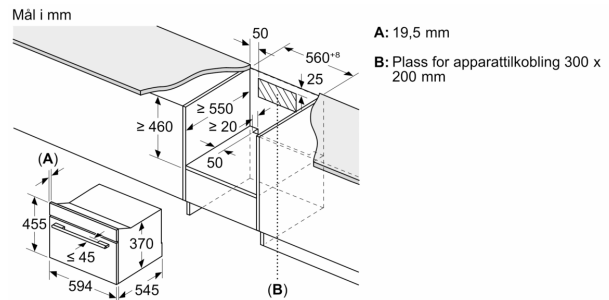

### Dimensjoner

- Mål (HxBxD): 455 mm x 594 mm x 564 mm
- Nisjemål (hxwxd): 450 mm - 450 mm x 560 mm-560 mm x 550 mm
- Vennligst se innbyggingsmål i strektegningene.

**Serie 8, Mikrobølgeovn til  
innbygging, 60 x 45 cm, Sort  
CEG932XB1**

Mål i mm

**A: 19,5 mm**  
**B: ≤ 347,5 mm**  
**C: 7,5 mm**

Mål i mm

**A: 19,5 mm**  
**B: Plass for apparattilkobling 300 x 200 mm**  
**C: Ventilasjon i sokkel ≥ 50 cm<sup>2</sup>**