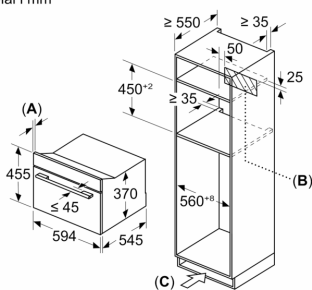

### Dimensjoner

- Mål (HxBxD): 455 mm x 594 mm x 564 mm
- Nisjemål (hxwxd): 450 mm - 450 mm x 560 mm-560 mm x 550 mm
- Vennligst se innbyggingsmål i strektegningene.

**Serie 8, Mikrobølgeovn til  
innbygging, 60 x 45 cm, Sort  
CEG932XB1**

Mål i mm

**A: 19,5 mm**  
**B: ≤ 347,5 mm**  
**C: 7,5 mm**

Mål i mm

**A: 19,5 mm**  
**B: Plass for apparattilkobling 300 x 200 mm**  
**C: Ventilasjon i sokkel ≥ 50 cm<sup>2</sup>**