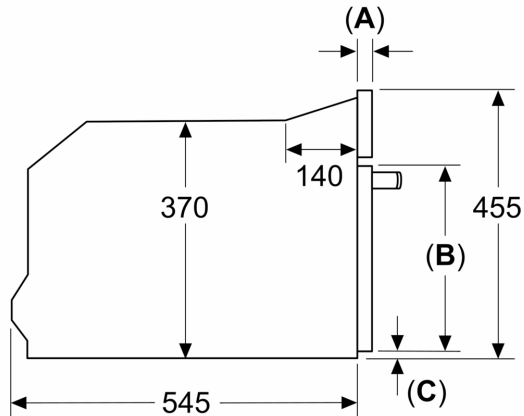

### Tekniske info

- Lengde kabel: 150 cm
- Total tilkoblingsverdi elektr.: 3.1 kW
- Spenning: 220 - 240 V
- egnet for innbygging i et 60 cm bredt høyskap

### Dimensjoner

- Mål (HxBxD): 455 mm x 594 mm x 564 mm
- Nisjemål (hxwxd): 450 mm - 450 mm x 560 mm-560 mm x 550 mm
- Vennligst se innbyggingsmål i strektegningene.

**Serie 8, Mikrobølgeovn til  
innbygging, 60 x 45 cm, Sort  
CEG932XB1**

Mål i mm

**A: 19,5 mm**  
**B: ≤ 347,5 mm**  
**C: 7,5 mm**

Mål i mm

**A: 19,5 mm**  
**B: Plass for apparattilkobling 300 x 200 mm**  
**C: Ventilasjon i sokkel ≥ 50 cm<sup>2</sup>**