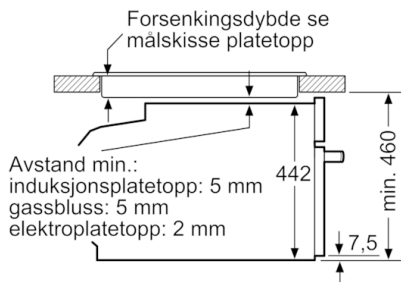

Serie | 8, Dampovn, 60 x 45 cm, edelstål CDG634BS1

Innbygging med platetopp.

Mål i mm

Dersom kompaktapparatet monteres under en platetopp, må benkeplatetykkelsen (ev. inkl. underkonstruksjon) være som følger.

Platetopptype	min. benkeplatetykkelse	
	tradisjonell	plano
Induksjonsplatetopp	42 mm	43 mm
Heldekkende induksjonsplatetopp	52 mm	53 mm
Gassbluss	32 mm	43 mm
Elektrisk platetopp	32 mm	35 mm