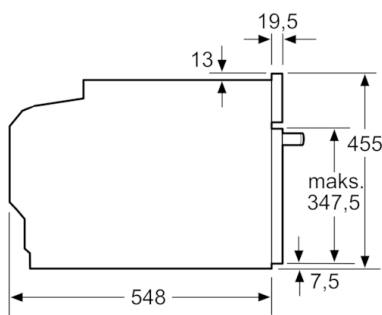

Teknisk data

Farge / materiale, front :	edelstål
Konstruksjonstype :	Bygg-inn
Nisjemål i mm (H x B x D) :	450-455 x 560-568 x 550
Emballasjemål (H x B x D) (mm) :	520 x 650 x 710
Materialet på kontrollpanelet :	Rustfritt stål
Dørmateriale :	Glass
Nettovekt (kg) :	24,523
Godkjennelse :	CE, VDE
Lengden på strømledningen (cm) :	150
EAN-kode :	4242002789132
Tilkoblingseffekt (W) :	1750
Sikring (A) :	10
Spenning (V) :	220-240
Frekvens (Hz) :	60; 50
Støpseltype :	Schuko-/Gardy støpsel med jord
Godkjennelse :	CE, VDE

Mål i mm

Dersom kompaktapparatet monteres under en platetopp, må benkeplatetykkelsen (ev. inkl. underkonstruksjon) være som følger.

Platetopptype	min. benkeplatetykkelse	
	tradisjonell	plano
Induksjonsplatetopp	42 mm	43 mm
Heldekkende induksjonsplatetopp	52 mm	53 mm
Gassbluss	32 mm	43 mm
Elektrisk platetopp	32 mm	35 mm

Mål i mm

Mål i mm