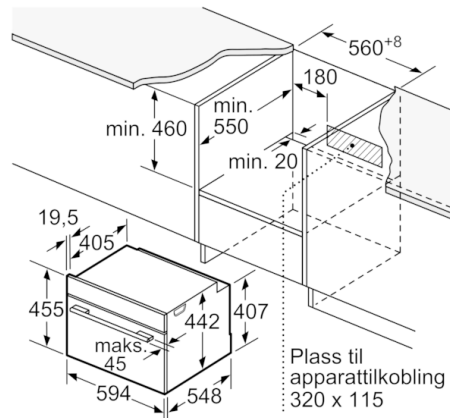

Teknisk data

Farge / materiale, front :	edelstål
Konstruksjonstype :	Bygg-inn
Nisjemål i mm (H x B x D) :	450-455 x 560-568 x 550
Emballasjemål (H x B x D) (mm) :	520 x 650 x 710
Materialet på kontrollpanelet :	Rustfritt stål
Dørmateriale :	Glass
Nettovekt (kg) :	24,523
Godkjennelse :	CE, VDE
Lengden på strømledningen (cm) :	150
EAN-kode :	4242002789132
Tilkoblingseffekt (W) :	1750
Sikring (A) :	10
Spenning (V) :	220-240
Frekvens (Hz) :	60; 50
Støpseltype :	Schuko-/Gardy støpsel med jord
Godkjennelse :	CE, VDE

Miljø og Sikkerhet

- Øvrige sikkerhetsfunksjoner: Barnesikring hindrer utilsiktet betjening, sikkerhetsutkobling, Start-/stoppknapp, Dørkontaktbryter

Serie | 8, Dampovn, 60 x 45 cm, edelstål CDG634BS1

Innbygging med platetopp.

Mål i mm

Dersom kompaktapparatet monteres under en platetopp, må benkeplatetykkelsen (ev. inkl. underkonstruksjon) være som følger.

Platetopptype	min. benkeplatetykkelse	
	tradisjonell	plano
Induksjonsplatetopp	42 mm	43 mm
Heldekkende induksjonsplatetopp	52 mm	53 mm
Gassbluss	32 mm	43 mm
Elektrisk platetopp	32 mm	35 mm

Mål i mm

Mål i mm