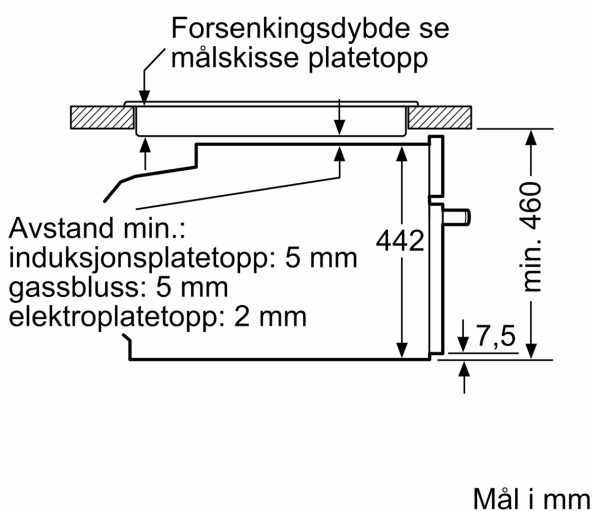

Beskrivelse

Teknisk data

Støpseltype: Schuko-/Gardy støpsel med jord
 Frekvens: 50; 60 Hz
 Spenning: 220-240 V
 Sikring: 10 A
 Tilkoblingsgrad: 1750 W
 EAN-kode: 4242003901021
 Lengden på strømledningen: 150.0 cm
 Vekt: 22.5 kg
 Dørmateriale: Glass
 Materialet på kontrollpanelet: Glass
 Emballasjemål (H x B x D): 540 x 650 x 700 mm
 Mål: 455 x 594 x 548 mm
 Nisjemål (H x B x D): 450-455 x 560-568 x 550 mm
 Design: Innbygging
 Inkluderte tilbehør: 1 x Dampbeholder perforert, størrelse L, 1 x Dampbeholder ikke perforert, størrelse L, 1 x Svamp

Tekniske info

- Lengde kabel: 150 cm
- Spenning: 220 - 240 V
- Total tilkoblingsverdi elektr.: 1.75 kW

Dimensjoner

- Mål (HxBxD): 455 mm x 594 mm x 548 mm
- Nisjemål (hxwxd): 450 mm - 455 mm x 560 mm-568 mm x 550 mm
- Vennligst se innbyggingsmål i strektegningene.

iQ700, Dampovn, 60 x 45 cm, Sort CD714GXB1

Måltegninger

Innbygging med platetopp.

Dersom kompaktapparatet monteres under en platetopp, må benkeplatetykkelsen (ev. inkl. underkonstruksjon) være som følger.