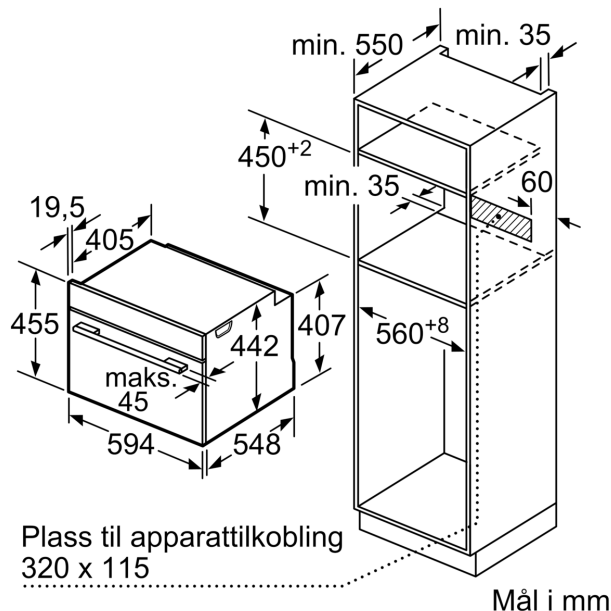

Beskrivelse

Teknisk data

Støpseltype: Schuko-/Gardy støpsel med jord
 Frekvens: 50; 60 Hz
 Spenning: 220-240 V
 Sikring: 10 A
 Tilkoblingsgrad: 1750 W
 EAN-kode: 4242003901021
 Lengden på strømledningen: 150.0 cm
 Vekt: 22.5 kg
 Dørmateriale: Glass
 Materialet på kontrollpanelet: Glass
 Emballasjemål (H x B x D): 540 x 650 x 700 mm
 Mål: 455 x 594 x 548 mm
 Nisjemål (H x B x D): 450-455 x 560-568 x 550 mm
 Design: Innbygging
 Inkluderte tilbehør: 1 x Dampbeholder perforert, størrelse L, 1 x Dampbeholder ikke perforert, størrelse L, 1 x Svamp

Tekniske info

- Lengde kabel: 150 cm
- Spenning: 220 - 240 V
- Total tilkoblingsverdi elektr.: 1.75 kW

Dimensjoner

- Mål (HxBxD): 455 mm x 594 mm x 548 mm
- Nisjemål (hxwxd): 450 mm - 455 mm x 560 mm-568 mm x 550 mm
- Vennligst se innbyggingsmål i strektegningene.

iQ700, Dampovn, 60 x 45 cm, Sort CD714GXB1

Måltegninger

Innbygging med platetopp.

Dersom kompaktapparatet monteres under en platetopp, må benkeplatetykkelsen (ev. inkl. underkonstruksjon) være som følger.