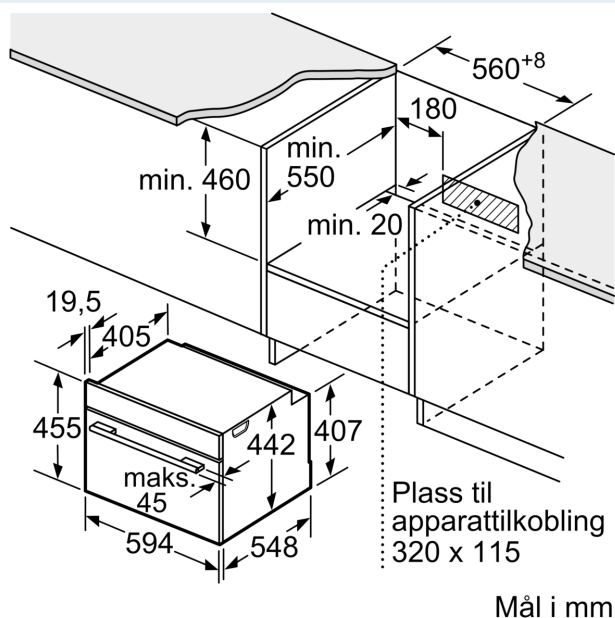

Beskrivelse

Teknisk data

Støpseltype: Schuko-/Gardy støpsel med jord
 Frekvens: 50; 60 Hz
 Spenning: 220-240 V
 Sikring: 10 A
 Tilkoblingsgrad: 1750 W
 EAN-kode: 4242003901021
 Lengden på strømledningen: 150.0 cm
 Vekt: 22.5 kg
 Dørmateriale: Glass
 Materialet på kontrollpanelet: Glass
 Emballasjemål (H x B x D): 540 x 650 x 700 mm
 Mål: 455 x 594 x 548 mm
 Nisjemål (H x B x D): 450-455 x 560-568 x 550 mm
 Design: Innbygging
 Inkluderte tilbehør: 1 x Dampbeholder perforert, størrelse L, 1 x Dampbeholder ikke perforert, størrelse L, 1 x Svamp

Tekniske info

- Lengde kabel: 150 cm
- Spenning: 220 - 240 V
- Total tilkoblingsverdi elektr.: 1.75 kW

Dimensjoner

- Mål (HxBxD): 455 mm x 594 mm x 548 mm
- Nisjemål (hxwxd): 450 mm - 455 mm x 560 mm-568 mm x 550 mm
- Vennligst se innbyggingsmål i strektegningene.

iQ700, Dampovn, 60 x 45 cm, Sort CD714GXB1

Måltegninger

Innbygging med platetopp.

Dersom kompaktapparatet monteres under en platetopp, må benkeplatetykkelsen (ev. inkl. underkonstruksjon) være som følger.