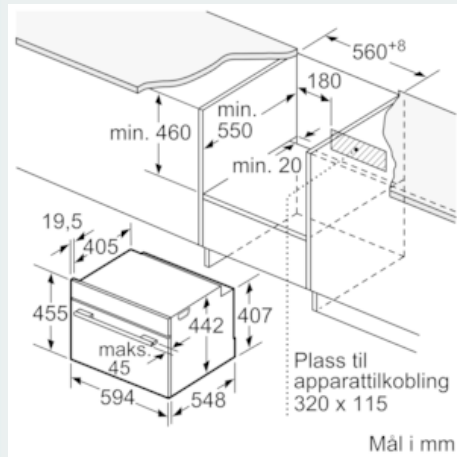

iQ700, Dampovn, 60 x 45 cm, edelstål
CD634GBS1

Måltegninger

Innbygging med platetopp.