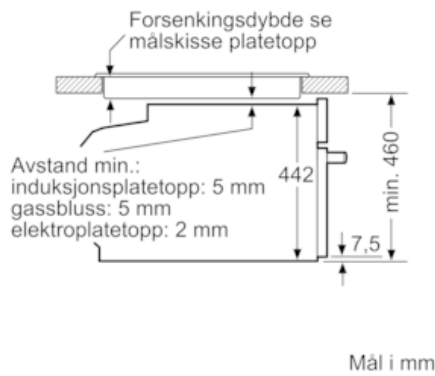

Beskrivelse

Teknisk data

Farge / materiale, front : edelstål
 Konstruksjonstype : Bygg-inn
 Nisjemål i mm (H x B x D) : 450-455 x 560-568 x 550
 Emballasjemål (H x B x D) (mm) : 525 x 650 x 705
 Materialet på kontrollpanelet : Rustfritt stål
 Dørmateriale : Glass
 Nettovekt (kg) : 24,873
 Godkjennelse : CE, VDE
 Lengden på strømledningen (cm) : 150
 EAN-kode : 4242003658338
 Tilkoblingseffekt (W) : 1750
 Sikring (A) : 10
 Spenning (V) : 220-240
 Frekvens (Hz) : 60; 50
 Støpseltype : Schuko-/Gardy støpsel med jord
 Godkjennelse : CE, VDE

Design

- 2,8" TFT-fargedisplay med klartekst og touch control
- Elektronisk ur

Komfort

- Innvendig belysning, Stekeovnsbelysningen kan slukkes
- Indikator for tom vanntank
- Innbygd vifte

Miljø og Sikkerhet

- Øvrige sikkerhetsfunksjoner: barnesperre for ovnsfunksjoner, automatisk sikkerhetsutkobling, Start-/stopknapp, Dørkontaktbryter
-

iQ700, Dampovn, 60 x 45 cm, edelstål
CD634GBS1

Måltegninger

Innbygging med platetopp.