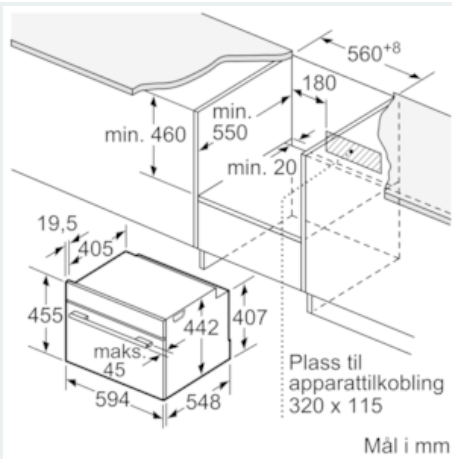

Måltegninger

Innbygging med platetopp.

Dersom kompaktapparatet monteres under en platetopp, må benkeplatetykkelsen (ev. inkl. underkonstruksjon) være som følger.

Platetopptype	min. benkeplatetykkelse	
	tradisjonell	plano
Induksjonsplatetopp	42 mm	43 mm
Heldekkende induksjonsplatetopp	52 mm	53 mm
Gassbluss	32 mm	43 mm
Elektrisk platetopp	32 mm	35 mm