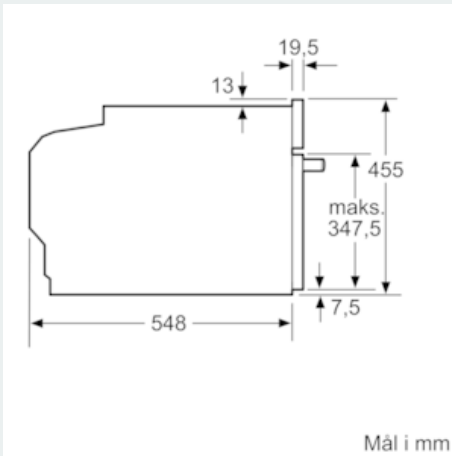

Måltegninger

Innbygging med platetopp.

Dersom kompaktapparatet monteres under en platetopp, må benkeplatetykkelsen (ev. inkl. underkonstruksjon) være som følger.

Platetopptype	min. benkeplatetykkelse	
	tradisjonell	plano
Induksjonsplatetopp	42 mm	43 mm
Heldekkende induksjonsplatetopp	52 mm	53 mm
Gassbluss	32 mm	43 mm
Elektrisk platetopp	32 mm	35 mm