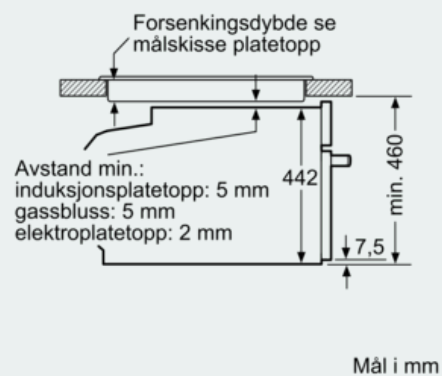

Måltegninger

Innbygging med platetopp.

Dersom kompaktapparatet monteres under en platetopp, må benkeplatetykkelsen (ev. inkl. underkonstruksjon) være som følger.

Platetopptype	min. benkeplatetykkelse	
	tradisjonell	plano
Induksjonsplatetopp	42 mm	43 mm
Heldekkende induksjonsplatetopp	52 mm	53 mm
Gassbluss	32 mm	43 mm
Elektrisk platetopp	32 mm	35 mm