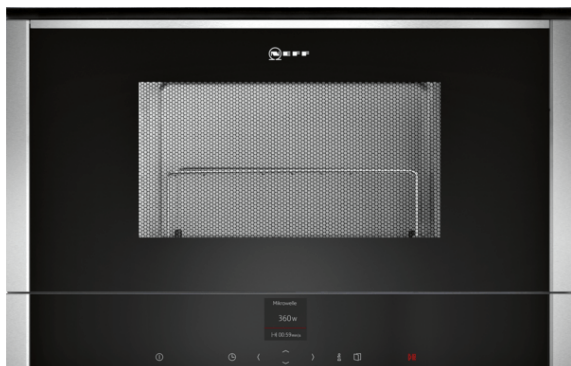

N 70, Mikrobølgeovn til innbygging, 60 x 38 cm, edelstål  
C17GR00N0

COOKING PASSION SINCE 1877

Integrert mikrobølgeovn til innbygging i et over- eller høyskap.

- ✓ Sidehengslet dør - ideelt til innbygging i høy- eller overskap.
- ✓ ShiftControl - rask betjening av ovnen og brukervennlig navigering via TFT-display.
- ✓ Automatikkprogrammer - praktisk hjelp med forhåndsinnstilte programmer for perfekte resultater.
- ✓ LED-lys - behagelig belysning i ovnsrommet.

##### Teknisk data

Type mikrobølgeovn : Mikro + Grillfunksjon  
Kontrolltype : Elektronisk  
Farge / materiale, front : edelstål  
Mål i mm (HxBxD) : 382 x 594 x 320  
Innvendige mål (mm) : 220 x 350 x 270  
Lengden på strømledningen (cm) : 150  
Nettovekt (kg) : 18,657  
Bruttovekt (kg) : 20,9  
EAN-kode : 4242004184201  
Maks. mikrobølgeeffekt (W) : 900  
Tilkoblingseffekt (W) : 1990  
Sikring (A) : 10  
Spenning (V) : 220-240  
Frekvens (Hz) : 50; 60  
Støpseltype : Schuko-/Gardy støpsel med jord

##### Funksjoner

- Maks. effekt: 900 W; 5 effektnivåer: 90 W, 180 W, 360 W, 600 W, 900 W
- Ovnsrom: 21 l
- Mikrobølge og grill, hver for seg eller i kombinasjon

##### Design

- Grill kan kombineres med mikroeffekter: 90 W, 180 W, 360 W
- Ovnsrom i rustfritt stål med glassbunn
- LED-belysning
- elektronisk ur
- TouchControl-betjening
- Spesielt enkel og problemfri betjening
- Dørhengsling: venstre