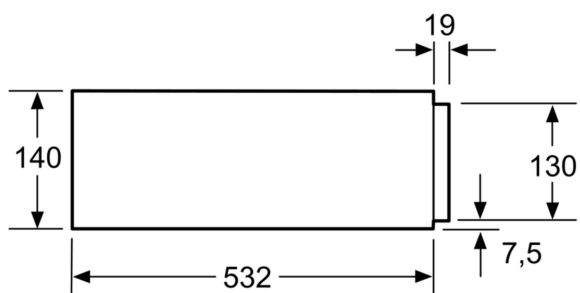

**iQ700, Integreert vakuumsuff, 60
x 14 cm, Sort
BV910E1B1**

Måltegninger