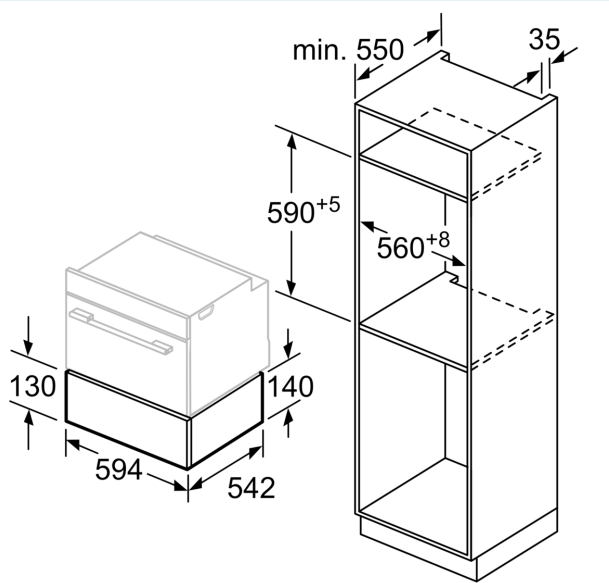

Beskrivelse

Teknisk data

Design:Innbygging
Mål: 140 x 595 x 542 mm
Emballasjemål (H x B x D): 230 x 660 x 660 mm
Nisjemål (H x B x D): 141 x 560 x 550 mm
EAN-kode: 4242003909638
Sikring: 6 A
Spenning: 220-240 V
Frekvens: 50; 60 Hz
Støpseltype: Schuko-/Gardy støpsel med jord

Dimensjoner

- Mål (HxBxD): 140 mm x 595 mm x 542 mm
- Nisjemål (HxBxD): 141 mm x 560 mm - 568 mm x 550 mm
- Vennligst se innbyggingsmål i strektegningene.

**iQ700, Integreert vakuumsuff, 60
x 14 cm, Sort
BV910E1B1**

Måltegninger

Over en varmeskuff kan kompakt-stekeovner med en apparathøyde på 455 mm bygges inn. Underlegg er ikke nødvendig.

Mål i mm

Mål i mm