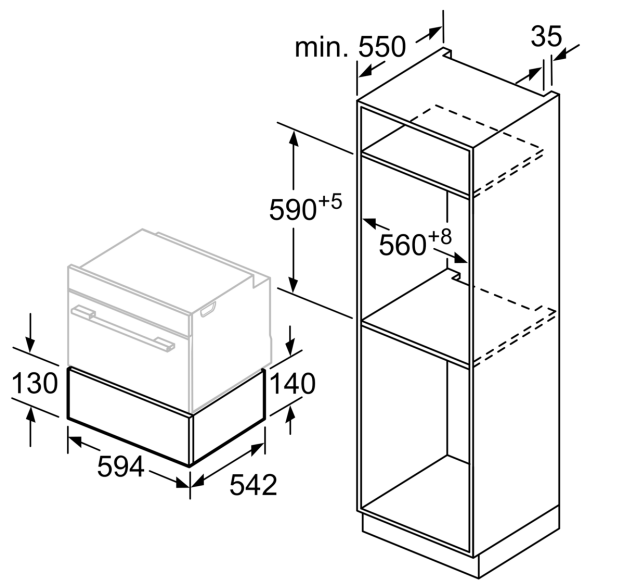

Beskrivelse

Teknisk data
 Design:Innbygging
 Mål: 140 x 595 x 542 mm
 Emballasjemål (H x B x D): 230 x 660 x 660 mm
 Nisjemål (H x B x D): 141 x 560 x 550 mm
 EAN-kode: 4242003788066
 Sikring: 6 A
 Spenning: 220-240 V
 Frekvens: 50; 60 Hz
 Støpseltype: Schuko-/Gardy støpsel med jord

iQ700, Integrrert vakuumskuff, 60 x 14 cm, Sort BV830ENB1

Beskrivelse

- 3 vakumerings nivåer for vakuumering i kammeret, maks 99%
- 3 vakumerings nivåer for vakuumering utenfor kammeret, maks 90%

Komfort

- Automatisk tilkoblingserkjennelse for vakuumering med slangeutstyr utenfor kammeret
- Tørkeprogram for vakuumpumpe
- touchControl panel
- push&pull - åpning uten håndtak

Design

- blackSteel design

iQ700, Integreert vakuumsbuff, 60
x 14 cm, Sort
BV830ENB1

Måltegninger

Over en varmeskuff kan
kompakt-stekeovner med en
apparathøyde på 455 mm bygges inn.
Underlegg er ikke nødvendig.

Mål i mm

Mål i mm