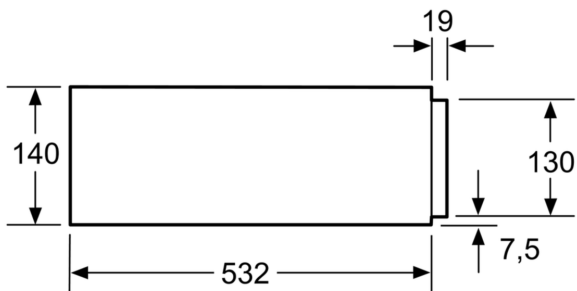

iQ700, Integreert vakuumsbuff, 60
x 14 cm, Sort
BV830ENB1

Måltegninger