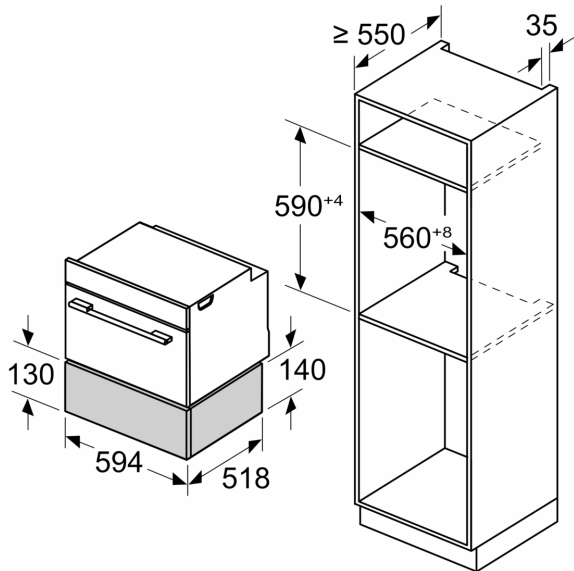

**Teknisk data**

Konstruksjonstype: ..... Integrrert  
Maks. antall tallerkener (28 cm): ..... 14  
Maks antall espressokopper: ..... 64  
Mål (HxBxD): ..... 140 x 594 x 518 mm  
Emballasjemål (H x B x D): ..... 260 x 650 x 700 mm  
Nisjemål (H x B x D): ..... 140 x 560 x 550 mm  
EAN-kode: ..... 4242005311842

**Serie 8, Tilbehørskuff, 60 x 14 cm,  
Sort  
BIE7101B1**

**Den praktiske tilbehørsskuffen: gir deg  
plass til små kokekar og kjøkkenutstyr.**

---

**Design**

**Komfort**

- Volum: 21 l
- Volum: 21 l
- Maksimal belastning 15 kg
- Maks. antall espressokopper 64 stk. eller 14 stk. tallerkener
- push&pull - åpning uten håndtak

**Tilbehør**

- 1 x M\*\*0219

**Tekniske info**

**Dimensjoner**

- Mål (HxBxD): 140 mm x 594 mm x 518 mm
- Nisjemål (HxBxD): 140 mm x 560 mm - 568 mm x 550 mm
- Ved installasjon under kjøkkenbenken, må reseverdel nr. 9001698838 bestilles.
- Vennligst se innbyggingsmål i strektegningene.

**Serie 8, Tilbehørskuff, 60 x 14 cm,  
Sort  
BIE7101B1**

Mål i mm

Mål i mm

**A: 7,5 mm**

Kompaktovner med en høyde på 455 mm kan bygges inn over varmeskuffen uten mellomplate