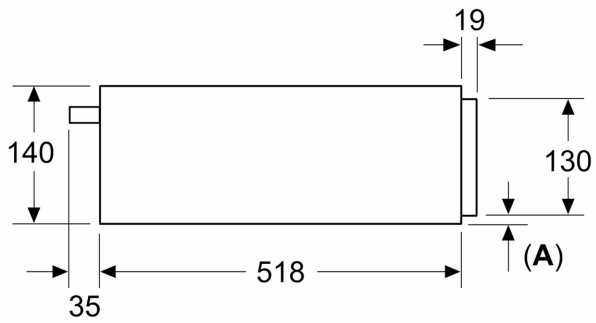

Teknisk data

Konstruksjonstype:Integrert
Maks. antall tallerkener (28 cm): 12
Maks antall espressokopper: 64
Mål (HxBxD): 140 x 594 x 518 mm
Emballasjemål (H x B x D): 260 x 650 x 700 mm
Nisjemål (H x B x D):140 x 560 x 550 mm
EAN-kode:4242005321650
Sikring: 10 A
Spenning:220-240 V
Frekvens:50; 60 Hz
Støpseltype:Schuko-/Gardy støpsel med jord

Tekniske info

- Lengde kabel: 175 cm
- Total tilkoblingsverdi elektr.: 0.82 kW
- Spenning: 220 - 240 V

Dimensjoner

- Mål (HxBxD): 140 mm x 594 mm x 518 mm
- Nisjemål (HxBxD): 140 mm x 560 mm - 568 mm x 550 mm
- Ved installasjon under kjøkkenbenken, må reseverdel nr. 9001698838 bestilles.
- Vennligst se innbyggingsmål i strektegningene.

**Serie 8, Varmeskuff, 60 x 14 cm, Sort
BIC9101B1**

Mål i mm

A: 7,5 mm

Kompaktovner med en høyde på 455 mm kan bygges inn over varmeskuffen uten mellomplate

Mål i mm