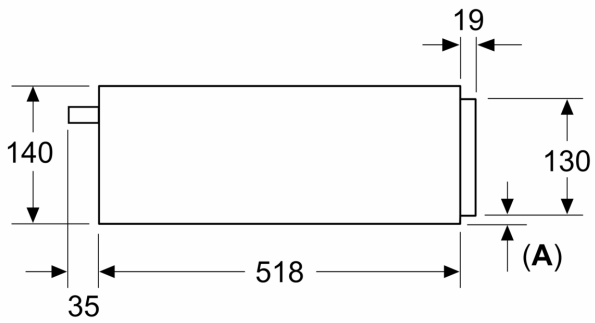

Teknisk data

Konstruksjonstype: Integrrert
Maks. antall tallerkener (28 cm): 12
Maks antall espressokopper: 64
Mål (HxBxD): 140 x 594 x 518 mm
Emballasjemål (H x B x D): 260 x 650 x 700 mm
Nisjemål (H x B x D): 140 x 560 x 550 mm
EAN-kode: 4242005311804
Sikring: 10 A
Spenning: 220-240 V
Frekvens: 50; 60 Hz
Støpseltype: Schuko-/Gardy støpsel med jord

Tekniske info

- Lengde kabel: 175 cm
- Total tilkoblingsverdi elektr.: 0.82 kW
- Spenning: 220 - 240 V

Dimensjoner

- Mål (HxBxD): 140 mm x 594 mm x 518 mm
- Nisjemål (HxBxD): 140 mm x 560 mm - 568 mm x 550 mm
- Ved installasjon under kjøkkenbenken, må reseverdel nr. 9001698838 bestilles.
- Vennligst se innbyggingsmål i strektegningene.

**Serie 8, Varmeskuff, 60 x 14 cm, Sort
BIC7101B1**

Mål i mm

A: 7,5 mm

Kompaktovner med en høyde på 455 mm kan bygges inn over varmeskuffen uten mellomplate

Mål i mm