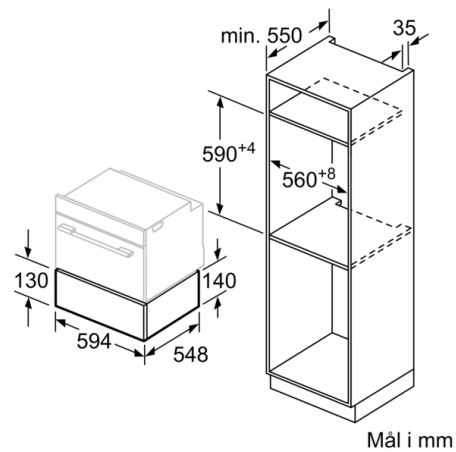

Maks. antall tallerkener (28 cm) : 12

Maks antall espressokopper : 64

Mål (HxBxD) : 140 x 594 x 548 mm

Emballasjemål (H x B x D) : 210 x 660 x 660 mm

Nisjemål (H x B x D) : 140 x 560 x 550 mm

EAN-kode : 4242002813899

Mål i mm

Mål i mm