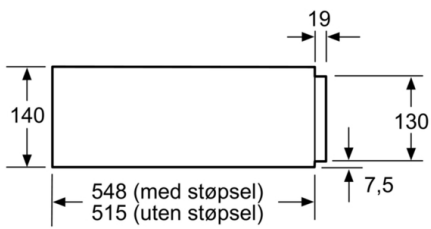

Serie 8, Varmeskuff, 60 x 14 cm, Hvit BIC630NW1

Over en varmeskuff kan kompaktstekeovner med en apparathøyde på 455 mm bygges inn. Underlegg er ikke nødvendig.

Mål i mm