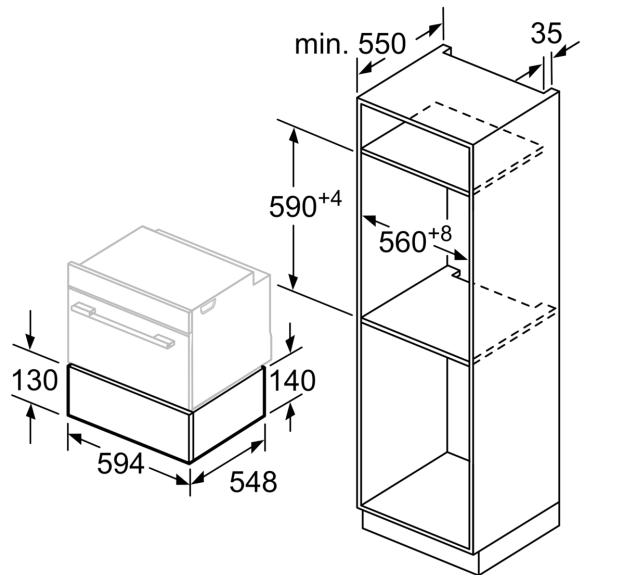

- **Push-pull mekanisme:** Enkel åpning og lukking, takket være en smart fjærmekanisme.
- **Komfortabel rengjøring:** varmeplate av herdet glass.

Teknisk data

Konstruksjonstype: Integreert
Maks. antall tallerkener (28 cm): 12
Maks antall espressokopper: 64
Mål (HxBxD): 140 x 594 x 548 mm
Emballasjemål (H x B x D): 210 x 660 x 660 mm
Nisjemål (H x B x D): 140 x 560 x 550 mm
EAN-kode: 4242002813851
Sikring: 10 A
Spenning: 220-240 V
Frekvens: 60; 50 Hz
Støpseltype: Schuko-/Gardy støpsel med jord

Tekniske info

- Lengde kabel: 150 cm

Design

- Oppvarming gjennom varmeplate i glass

**Serie 8, Varmeskuff, 60 x 14 cm,
Rustrfritt stål
BIC630NS1**

Over en varmeskuff kan kompakt-
stekeovner med en apparathøyde
på 455 mm bygges inn.
Underlegg er ikke nødvendig.

Mål i mm

Mål i mm