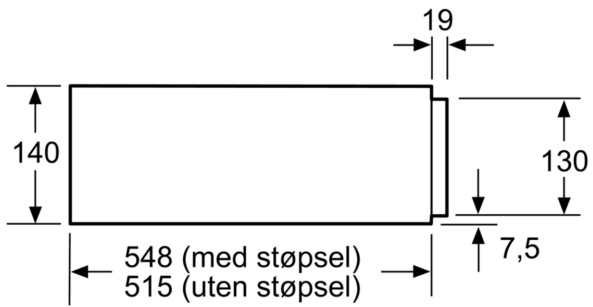

- **Push-pull mekanisme:** Enkel åpning og lukking, takket være en smart fjærmekanisme.
- **Komfortabel rengjøring:** varmeplate av herdet glass.

Teknisk data

Konstruksjonstype: Integreert
Maks. antall tallerkener (28 cm): 12
Maks antall espressokopper: 64
Mål (HxBxD): 140 x 594 x 548 mm
Emballasjemål (H x B x D): 210 x 660 x 660 mm
Nisjemål (H x B x D): 140 x 560 x 550 mm
EAN-kode: 4242002813851
Sikring: 10 A
Spenning: 220-240 V
Frekvens: 60; 50 Hz
Støpseltype: Schuko-/Gardy støpsel med jord

Tekniske info

- Lengde kabel: 150 cm

Design

- Oppvarming gjennom varmeplate i glass

**Serie 8, Varmeskuff, 60 x 14 cm,
Rustrfritt stål
BIC630NS1**

Over en varmeskuff kan kompakt-
stekeovner med en apparathøyde
på 455 mm bygges inn.
Underlegg er ikke nødvendig.

Mål i mm

Mål i mm