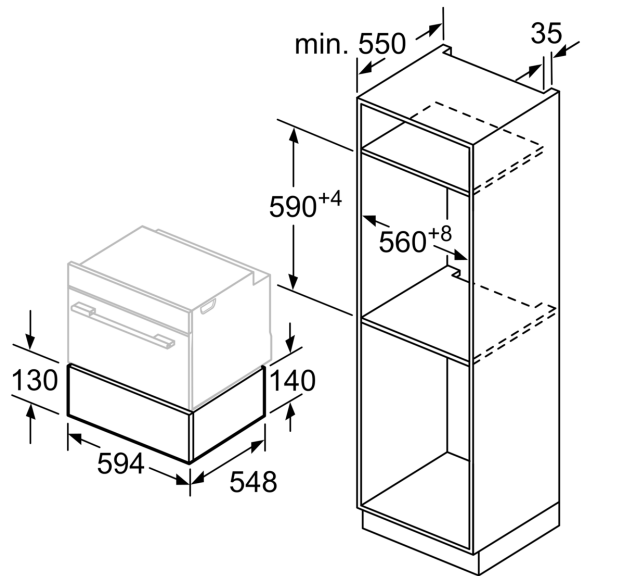

### Teknisk data

Konstruksjonstype: ..... Integreert  
Maks. antall tallerkener (28 cm): ..... 12  
Maks antall espressokopper: ..... 64  
Mål (HxBxD): ..... 140 x 594 x 548 mm  
Emballasjemål (H x B x D): ..... 210 x 660 x 660 mm  
Nisjemål (H x B x D): ..... 140 x 560 x 550 mm  
EAN-kode: ..... 4242002813837  
Sikring: ..... 10 A  
Spenning: ..... 220-240 V  
Frekvens: ..... 60; 50 Hz  
Støpseltype: ..... Schuko-/Gardy støpsel med jord

### **Tekniske info**

- Lengde kabel: 150 cm

**Serie 8, Varmeskuff, 60 x 14 cm, Sort  
BIC630NB1**

Over en varmeskuff kan kompaktstekeovner med en apparathøyde på 455 mm bygges inn. Underlegg er ikke nødvendig.

Mål i mm

Mål i mm