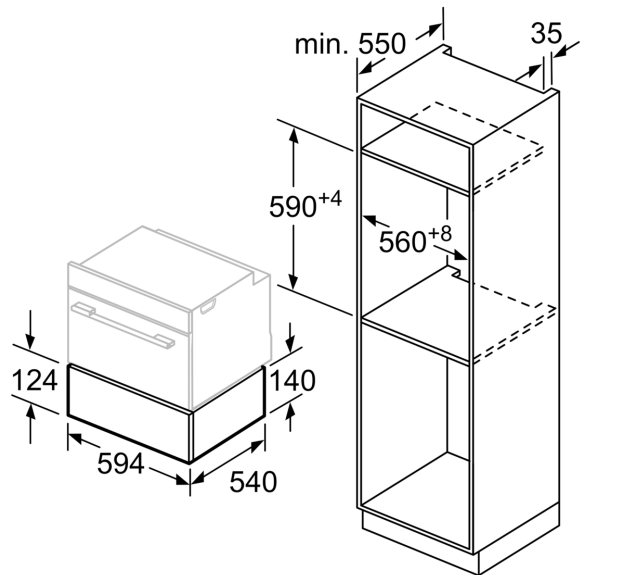

- **Push-pull mekanisme:** Enkel åpning og lukking, takket være en smart fjærmekanisme.

**Teknisk data**

Konstruksjonstype: .....Integrert  
Maks. antall tallerkener (28 cm): ..... 14  
Maks antall espressokopper: ..... 64  
Mål (HxBxD): ..... 140 x 594 x 540 mm  
Emballasjemål (H x B x D): ..... 210 x 660 x 660 mm  
Nisjemål (H x B x D): .....140 x 560 x 550 mm  
EAN-kode: .....4242005035373  
Sikring: ..... 6 A  
Spenning: .....220-240 V  
Frekvens: .....60; 50 Hz  
Støpseltype: ..... Schuko-/Gardy støpsel med jord

**Design**

- dreiebryter
- push&pull - åpning uten håndtak

**Komfort**

- Spesielt enkel og problemfri betjening

**Tekniske info**

- Lengde kabel: 150 cm

**Serie 6, Varmeskuff, 60 x 14 cm,  
Rustrfritt stål  
BIC510NS0**

Over en varmeskuff kan  
kompakt-stekeovner med en  
apparathøyde på 455 mm bygges inn.  
Underlegg er ikke nødvendig.

Mål i mm

Mål i mm