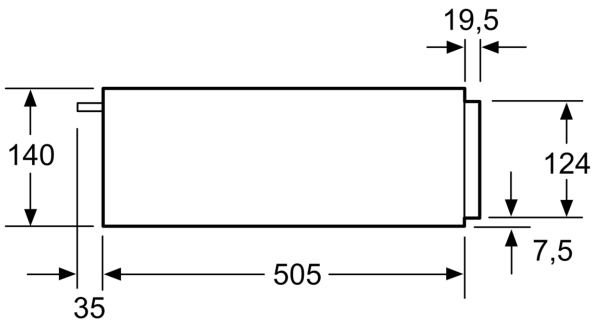

**Design**

- dreiebryter
- push&pull - åpning uten håndtak

**Komfort**

- Spesielt enkel og problemfri betjening

**Tekniske info**

- Lengde kabel: 150 cm

**Serie 6, Varmeskuff, 60 x 14 cm,  
Rustrfritt stål  
BIC510NS0**