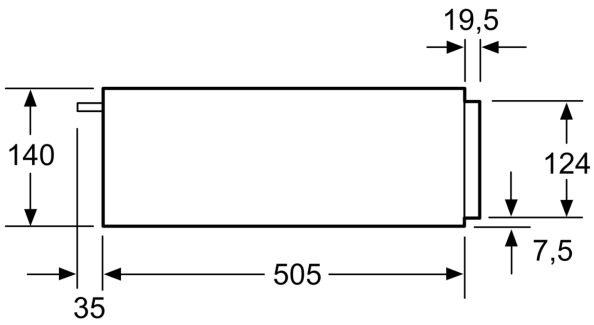

**Serie 6, Varmeskuff, 60 x 14 cm, Sort
BIC510NB0**