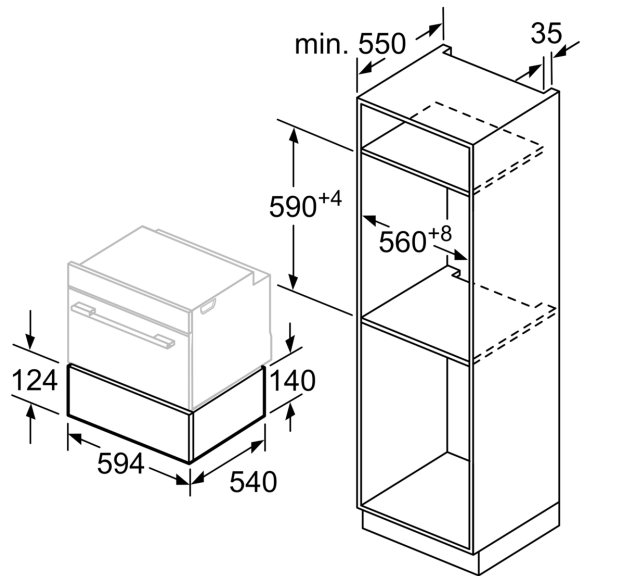

### Teknisk data

Konstruksjonstype: ..... Integreert  
Maks. antall tallerkener (28 cm): ..... 14  
Maks antall espressokopper: ..... 64  
Mål (HxBxD): ..... 140 x 594 x 540 mm  
Emballasjemål (H x B x D): ..... 210 x 660 x 660 mm  
Nisjemål (H x B x D): ..... 140 x 560 x 550 mm  
EAN-kode: ..... 4242005035403  
Sikring: ..... 6 A  
Spenning: ..... 220-240 V  
Frekvens: ..... 60; 50 Hz  
Støpseltype: ..... Schuko-/Gardy støpsel med jord

### **Tekniske info**

- Lengde kabel: 150 cm

**Serie 6, Varmeskuff, 60 x 14 cm, Sort  
BIC510NB0**

Over en varmeskuff kan  
kompakt-stekeovner med en  
apparathøyde på 455 mm bygges inn.  
Underlegg er ikke nødvendig.

Mål i mm

Mål i mm