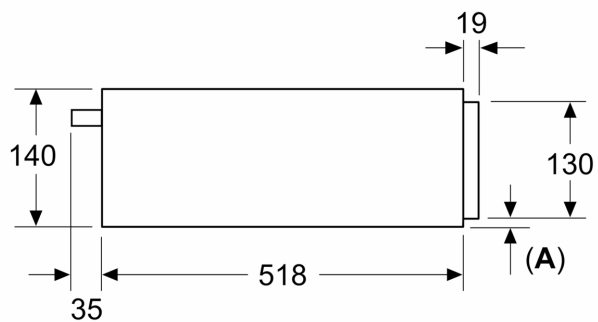

Beskrivelse

Teknisk data

Design:Innbygging
Maks. antall tallerkener: 12
Maks antall espressokopper: 64
Mål: 140 x 594 x 518 mm
Emballasjemål (H x B x D): 260 x 650 x 700 mm
Nisjemål (H x B x D): 140 x 560 x 550 mm
EAN-kode: 4242003910276
Sikring: 10 A
Spennning: 220-240 V
Frekvens: 50; 60 Hz
Støpseltype: Schuko-/Gardy støpsel med jord

Tekniske info

- Lengde kabel: 175 cm
- Total tilkoblingsverdi elektr.: 0.82 kW
- Spenning: 220 - 240 V

Dimensjoner

- Mål (HxBxD): 140 mm x 594 mm x 518 mm
- Nisjemål (HxBxD): 140 mm x 560 mm - 568 mm x 550 mm
- Vennligst se innbyggingsmål i strektegningene.

**iQ700, Varmeskuff, 60 x 14 cm,
Sort
BI910C1B1**

Måltegninger

Mål i mm

A: 7,5 mm

Kompaktovner med en høyde på 455 mm kan bygges inn over varmeskuffen uten mellomplate

Mål i mm