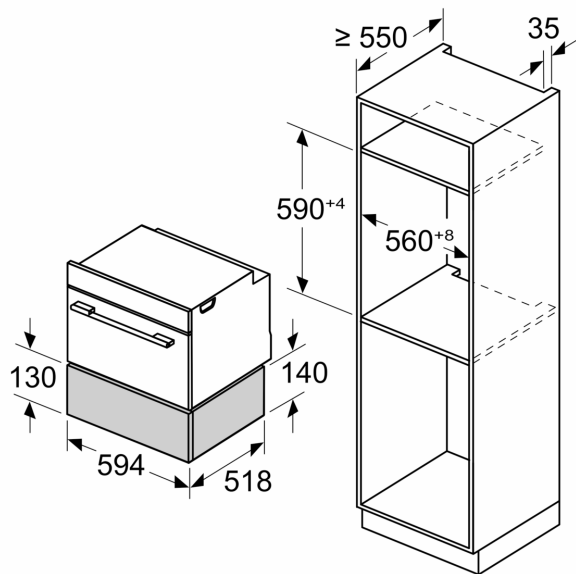

Beskrivelse

**Teknisk data**

Design: .....Innbygging  
Maks. antall tallerkener: ..... 14  
Maks antall espressokopper: ..... 64  
Mål: ..... 140 x 594 x 518 mm  
Emballasjemål (H x B x D): ..... 260 x 650 x 700 mm  
Nisjemål (H x B x D): ..... 140 x 560 x 550 mm  
EAN-kode: ..... 4242003900383

**iQ700, Tilbehørskuff, 60 x 14 cm,  
Sort  
BI710E1B1**

Beskrivelse

**Design**

**Komfort**

- Volum: 20 l
- Volum: 20 l
- Maksimal belastning 15 kg
- Maks. antall espressokopper 64 stk. eller 14 stk. tallerkener
- push&pull - åpning uten håndtak

**Tilbehør**

- 1 x M\*\*0219

**Tekniske info**

**Dimensjoner**

- Mål (HxBxD): 140 mm x 594 mm x 518 mm
- Nisjemål (HxBxD): 140 mm x 560 mm - 568 mm x 550 mm
- Vennligst se innbyggingsmål i strektegningene.

iQ700, Tilbehørskuff, 60 x 14 cm,  
Sort  
BI710E1B1

Måltegninger

Mål i mm

Mål i mm

A: 7,5 mm

Kompaktovner med en høyde på 455 mm kan bygges inn over varmeskuffen uten mellomplate