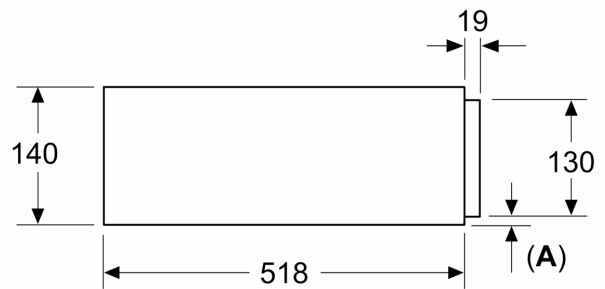

Beskrivelse

**Teknisk data**

Design: .....Innbygging  
Maks. antall tallerkener: ..... 14  
Maks antall espressokopper: ..... 64  
Mål: ..... 140 x 594 x 518 mm  
Emballasjemål (H x B x D): ..... 260 x 650 x 700 mm  
Nisjemål (H x B x D): ..... 140 x 560 x 550 mm  
EAN-kode: ..... 4242003900383

**Tilbehør**

- 1 x M\*\*0219

**Tekniske info**

**Dimensjoner**

- Mål (HxBxD): 140 mm x 594 mm x 518 mm
- Nisjemål (HxBxD): 140 mm x 560 mm - 568 mm x 550 mm
- Vennligst se innbyggingsmål i strektegningene.

iQ700, Tilbehørskuff, 60 x 14 cm,  
Sort  
BI710E1B1

Måltegninger

Mål i mm

Mål i mm

A: 7,5 mm

Kompaktovner med en høyde på 455 mm kan bygges inn over varmeskuffen uten mellomplate