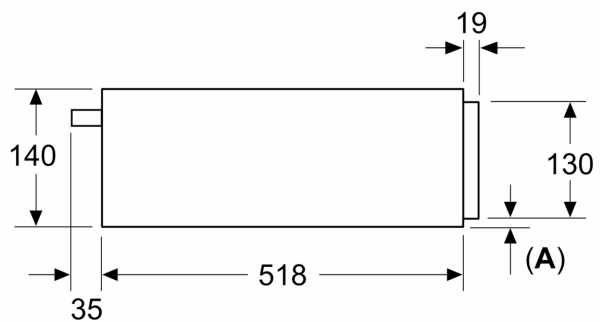

Beskrivelse

Teknisk data

Design:Innbygging
Maks. antall tallerkener: 12
Maks antall espressokopper: 64
Mål: 140 x 594 x 518 mm
Emballasjemål (H x B x D): 260 x 650 x 700 mm
Nisjemål (H x B x D): 140 x 560 x 550 mm
EAN-kode: 4242003900123
Sikring: 10 A
Spennning: 220-240 V
Frekvens: 50; 60 Hz
Støpseltype: Schuko-/Gardy støpsel med jord

Tekniske info

- touchControl panel
- Lengde kabel: 175 cm
- Total tilkoblingsverdi elektr.: 0.82 kW
- Spenning: 220 - 240 V

Dimensjoner

- Mål (HxBxD): 140 mm x 594 mm x 518 mm
- Nisjemål (HxBxD): 140 mm x 560 mm - 568 mm x 550 mm
- Ved installasjon under kjøkkenbenken, må reseverdel nr. 9001698838 bestilles.
- Vennligst se innbyggingsmål i strektegningene.

**iQ700, Varmeskuff, 60 x 14 cm,
Sort
BI710C1B1**

Måltegninger

Mål i mm

A: 7,5 mm

Kompaktovner med en høyde på 455 mm kan bygges inn over varmeskuffen uten mellomplate

Mål i mm