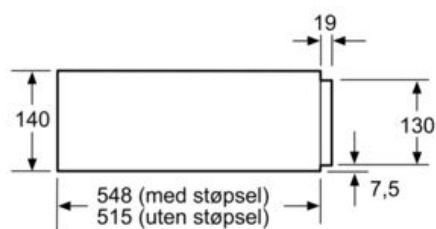

**iQ700, Varmeskuff, 60 x 14 cm, hvit
BI630CNW1**

Måltegninger