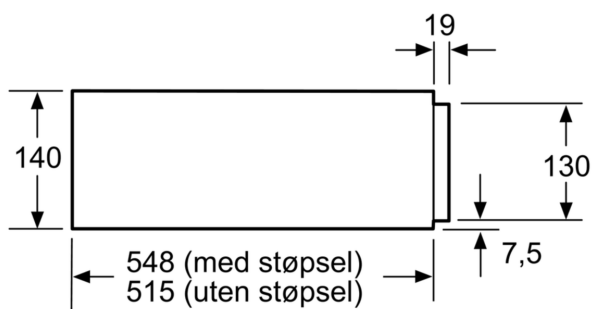

Beskrivelse

Teknisk data

Design:Innbygging
Maks. antall tallerkener: 12
Maks antall espressokopper: 64
Mål: 140 x 594 x 548 mm
Emballasjemål (H x B x D): 210 x 660 x 660 mm
Nisjemål (H x B x D): 140 x 560 x 550 mm
EAN-kode: 4242003676561
Sikring: 10 A
Spenning: 220-240 V
Frekvens: 60; 50 Hz
Støpseltype: Schuko-/Gardy støpsel med jord

Tekniske info

- Lengde kabel: 150 cm
- Total tilkoblingsverdi elektr.: 0.81 kW
- Spenning: 220 - 240 V

Dimensjoner

- Mål (HxBxD): 140 mm x 594 mm x 548 mm
- Nisjemål (HxBxD): 140 mm x 560 mm - 568 mm x 550 mm
- Vennligst se innbyggingsmål i strektegningene.

**iQ700, Varmeskuff, 60 x 14 cm,
Sort
BI630CNS1**

Måltegninger

Over en varmeskuff kan kompaktstekeovner med en apparathøyde på 455 mm bygges inn. Underlegg er ikke nødvendig.

Mål i mm

Mål i mm