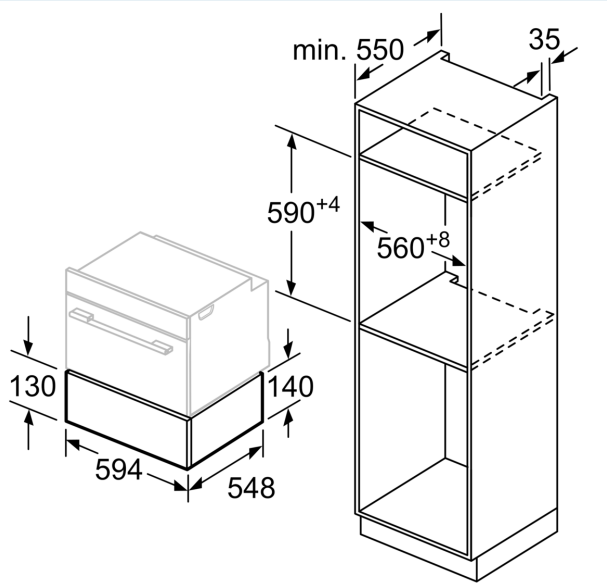

Beskrivelse

Teknisk data

Design:Innbygging
Maks. antall tallerkener: 12
Maks antall espressokopper: 64
Mål: 140 x 594 x 548 mm
Emballasjemål (H x B x D): 210 x 660 x 660 mm
Nisjemål (H x B x D): 140 x 560 x 550 mm
EAN-kode: 4242003676561
Sikring: 10 A
Spenning: 220-240 V
Frekvens: 60; 50 Hz
Støpseltype: Schuko-/Gardy støpsel med jord

Tekniske info

- Lengde kabel: 150 cm
- Total tilkoblingsverdi elektr.: 0.81 kW
- Spenning: 220 - 240 V

Dimensjoner

- Mål (HxBxD): 140 mm x 594 mm x 548 mm
- Nisjemål (HxBxD): 140 mm x 560 mm - 568 mm x 550 mm
- Vennligst se innbyggingsmål i strektegningene.

**iQ700, Varmeskuff, 60 x 14 cm,
Sort
BI630CNS1**

Måltegninger

Over en varmeskuff kan kompaktstekeovner med en apparathøyde på 455 mm bygges inn. Underlegg er ikke nødvendig.

Mål i mm

Mål i mm