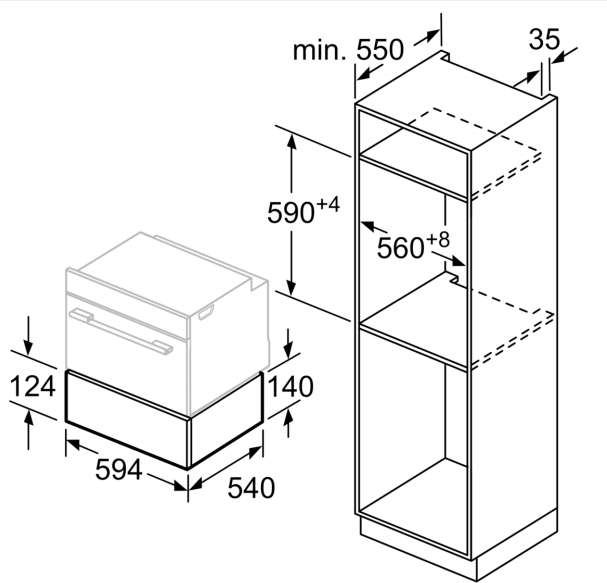

Beskrivelse

Teknisk data

Design:Innbygging
Maks. antall tallerkener: 14
Maks antall espressokopper: 64
Mål: 140 x 594 x 540 mm
Emballasjemål (H x B x D): 210 x 660 x 660 mm
Nisjemål (H x B x D): 140 x 560 x 550 mm
EAN-kode: 4242003803844
Sikring: 6 A
Spennning: 220-240 V
Frekvens: 60; 50 Hz
Støpseltype: Schuko-/Gardy støpsel med jord

Dimensjoner

- Mål (HxBxD): 140 mm x 594 mm x 540 mm
- Nisjemål (HxBxD): 140 mm x 560 mm - 568 mm x 550 mm
- Vennligst se innbyggingsmål i strektegningene.

**iQ500, Varmeskuff, 60 x 14 cm,
Sort
BI510CNR0**

Måltegninger

Over en varmeskuff kan kompakt-stekeovner med en apparathøyde på 455 mm bygges inn. Underlegg er ikke nødvendig.

Mål i mm

Mål i mm