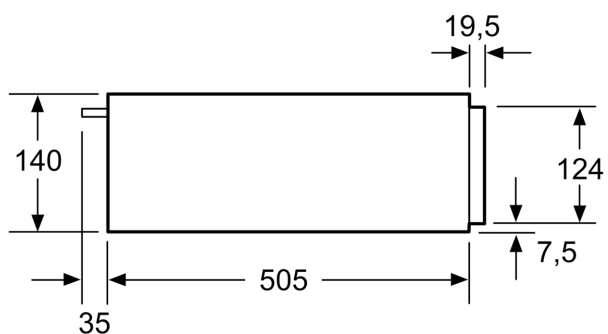

**iQ500, Varmeskuff, 60 x 14 cm,
Sort
BI510CNR0**

Måltegninger