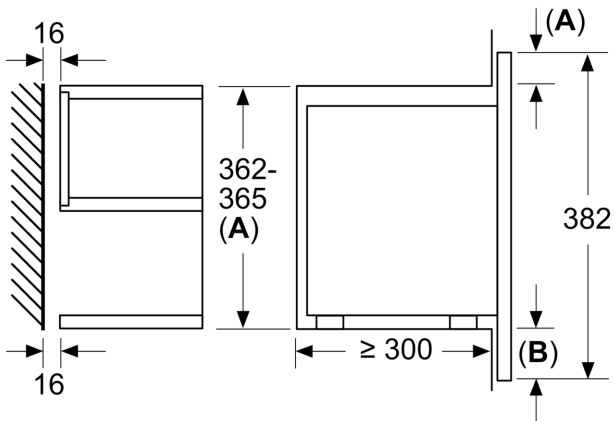

### Tekniske info

- Lengde kabel: 175 cm
- Total tilkoblingsverdi elektr.: 1.22 kW
- Spenning: 220 - 240 V
- For innbygging i et 60 cm bredt overskap (min. 30 cm dypt), egnet for innbygging i et 60 cm bredt høyskap

### Dimensjoner

- Mål (HxBxD): 382 mm x 594 mm x 318 mm
- Nisjemål (hxwxd): 362 mm - 382 mm x 560 mm-568 mm x 300 mm
- Vennligst se innbyggingsmål i strektegningene.

**Serie 8, Mikrobølgeovn til  
innbygging, Sort  
BFR9221B1**

Mål i mm

**A:** Uten bakvegg  
**B:** 19,5 mm

Mål i mm

**A:** Uten bakvegg  
**B:** 19,5 mm

Mål i mm

**A:** overlappende del oppe:  
nisje 362: 6 mm  
nisje 365: 3 mm  
**B:** overlappende del nede: 14 mm