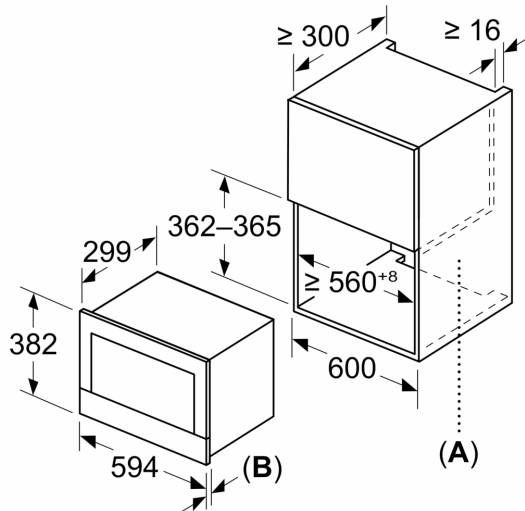

**Serie 8, Mikrobølgeovn til
innbygging, Sort
BFR9221B1**

Mål i mm

A: Uten bakvegg
B: 19,5 mm

Mål i mm