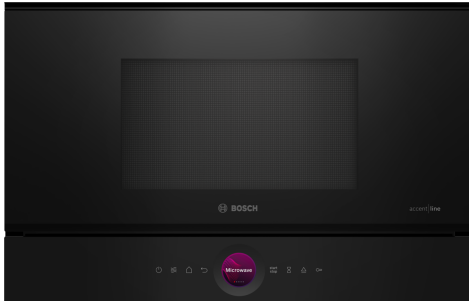

## Serie 8, Mikrobølgeovn til innbygging, Sort BFR9221B1

### Ekstra tilbehør

HEZ6UCC0 :  
HEZG9AS00S Adapter

**Den kompakte mikrobølgeovnen på 38cm. Inverter-teknologi: konstant mikrobølgeeffekt for gradvis oppvarming av mat. Mikrobølge boost-funksjon: rask og enkel oppvarming.**

## Serie 8, Mikrobølgeovn til innbygging, Sort BFR9221B1

**Den kompakte mikrobølgeovnen på 38cm.  
Inverter-teknologi: konstant  
mikrobølgeeffekt for gradvis oppvarming  
av mat. Mikrobølge boost-funksjon: rask  
og enkel oppvarming.**

### Funksjoner

- Maks. effekt: 900 W; 5 effektnivåer: 90 W, 180 W, 360 W, 600 W, 900 W
- Intelligent inverter teknologi: den maksimale effekten reguleres til 600 watt under lengre drift.
- Ovnsrom: 21 l