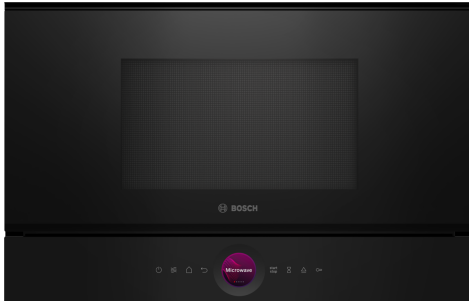

## Serie 8, Mikrobølgeovn til innbygging, Sort BFR7221B1

## Den kompakte mikrobølgeovnen på 38cm. Inverter-teknologi: konstant mikrobølgeeffekt for gradvis oppvarming av mat. Mikrobølge boost-funksjon: rask og enkel oppvarming.

- **TFT Touch Display:** enkel kontroll via den innovative Digital Control Ring og TFT-berøringsskjerm.
- **AutoPilot 7:** du lykkes med alle slags retter takket være 7 forhåndsinnstilte programmer
- **Microwave Boost-funksjon:** rask og enkel oppvarming.
- **Cleaning Assistance:** mindre innsats ved rengjøring på grunn av et nytt rengjøringsalternativ, spesielt nyttig ved lett tilsmussing.
- **Ovnsrom i rustfritt stål:** enkelt å rengjøre takket være glatte flater og ingen skarpe kanter.

## **Serie 8, Mikrobølgeovn til innbygging, Sort BFR7221B1**

**Den kompakte mikrobølgeovnen på 38cm. Inverter-teknologi: konstant mikrobølgeeffekt for gradvis oppvarming av mat. Mikrobølge boost-funksjon: rask og enkel oppvarming.**

### **Funksjoner**

- Maks. effekt: 900 W; 5 effektnivåer: 90 W, 180 W, 360 W, 600 W, 900 W
- Intelligent inverter teknologi: den maksimale effekten reguleres til 600 watt under lengre drift.
- Ovnsrom: 21 l