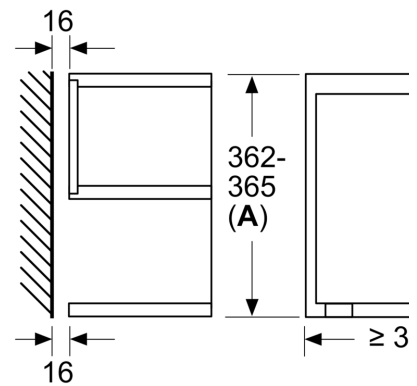

### Teknisk data

Tilleggsfunksjoner: ..... Kun mikrobølge  
Kontrolltype: ..... Elektronisk  
Mål (HxBxD): ..... 382 x 594 x 318 mm  
Innvendige mål: ..... 230 x 350 x 270 mm  
Lengden på strømledningen: ..... 175.0 cm  
Nettvekt: ..... 16.8 kg  
Bruttovekt: ..... 18.6 kg  
EAN-kode: ..... 4242005322688  
Maks. mikrobølgeeffektnivå: ..... 900 W  
Tilkoblingsgrad: ..... 1220 W  
Sikring: ..... 10 A  
Spenning: ..... 220-240 V  
Frekvens: ..... 50; 60 Hz  
Støpseltype: ..... Schuko-/Gardy støpsel med jord

### **Tekniske info**

- Lengde kabel: 175 cm
- Total tilkoblingsverdi elektr.: 1.22 kW
- Spenning: 220 - 240 V
- For innbygging i et 60 cm bredt overskap (min. 30 cm dypt), egnet for innbygging i et 60 cm bredt høyskap

### **Dimensjoner**

- Mål (HxBxD): 382 mm x 594 mm x 318 mm
- Nisjemål (hxwxd): 362 mm - 382 mm x 560 mm-568 mm x 300 mm
- Vennligst se innbyggingsmål i strektegningene.

**Serie 8, Mikrobølgeovn til  
innbygging, Sort  
BFR7221B1**

Mål i mm

**A:** Uten bakvegg  
**B:** 19,5 mm

Mål i mm

**A:** Uten bakvegg  
**B:** 19,5 mm

Mål i mm

**A:** overlappende del oppe:  
nisje 362: 6 mm  
nisje 365: 3 mm  
**B:** overlappende del nede: 14