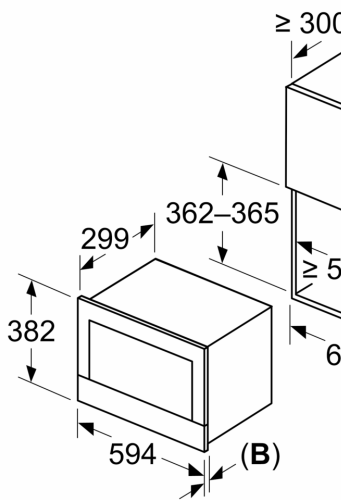

**Serie 8, Mikrobølgeovn til
innbygging, Sort
BFR7221B1**

Mål i mm

A: Uten bakvegg
B: 19,5 mm

Mål i mm