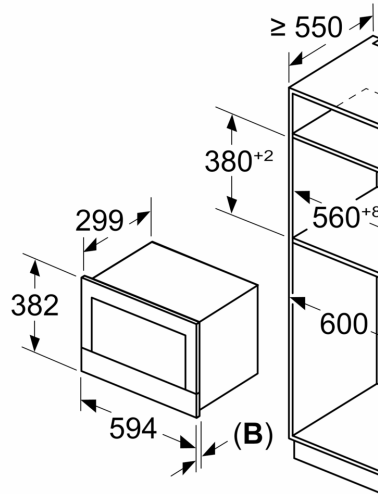

### **Tekniske info**

- Lengde kabel: 175 cm
- Total tilkoblingsverdi elektr.: 1.22 kW
- Spenning: 220 - 240 V
- For innbygging i et 60 cm bredt overskap (min. 30 cm dypt), egnet for innbygging i et 60 cm bredt høyskap

### **Dimensjoner**

- Mål (HxBxD): 382 mm x 594 mm x 318 mm
- Nisjemål (hxwxd): 362 mm - 382 mm x 560 mm-568 mm x 300 mm
- Vennligst se innbyggingsmål i strektegningene.

**Serie 8, Mikrobølgeovn til  
innbygging, Sort  
BFR7221B1**

Mål i mm

**A:** Uten bakvegg  
**B:** 19,5 mm

Mål i mm

**A:** Uten bakvegg  
**B:** 19,5 mm

Mål i mm

**A:** overlappende del oppe:  
nisje 362: 6 mm  
nisje 365: 3 mm  
**B:** overlappende del nede: 14