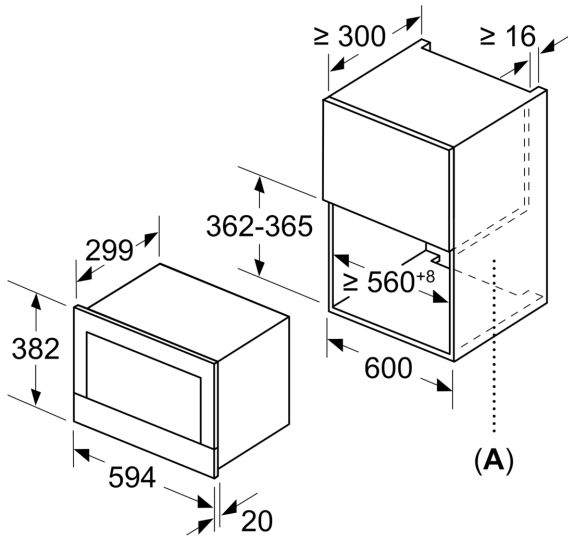

**Serie 8, Mikrobølgeovn til
innbygging, Hvit
BFR634GW1**

Mål i mm