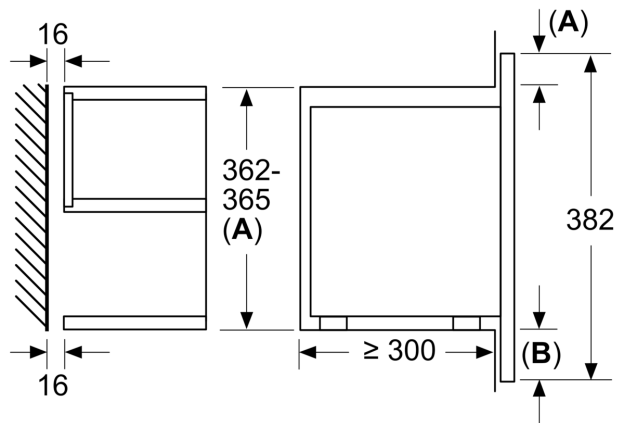

A: Uten bakstykke

Mål i mm

A: overlappende del oppe:

nisje 362: 6 mm

nisje 365: 3 mm

B: overlappende del nede: 14 mm