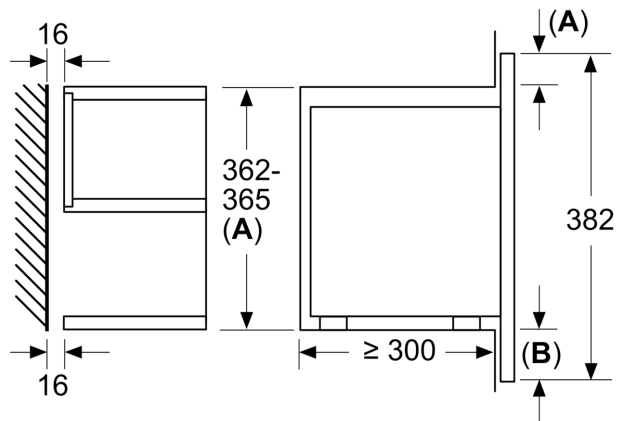

Teknisk data

Tilleggsfunksjoner:	Kun mikrobølge
Kontrolltype:	Elektronisk
Mål (HxBxD):	382 x 594 x 318 mm
Innvendige mål:	220 x 350 x 270 mm
Lengden på strømledningen:	150.0 cm
Nettvekt:	16.7 kg
Bruttovekt:	18.9 kg
EAN-kode:	4242002813790
Maks. mikrobølgeeffektnivå:	900 W
Tilkoblingsgrad:	1220 W
Sikring:	10 A
Spenning:	220-240 V
Frekvens:	50; 60 Hz
Støpseltype:	Schuko-/Gardy støpsel med jord

Miljø og Sikkerhet

- Øvrige sikkerhetsfunksjoner: Start/stoppknapp

Tekniske info

- Lengde kabel: 150 cm

**Serie 8, Mikrobølgeovn til
innbygging, Sort
BFR634GB1**

Mål i mm

A: Uten bakstykke

Mål i mm