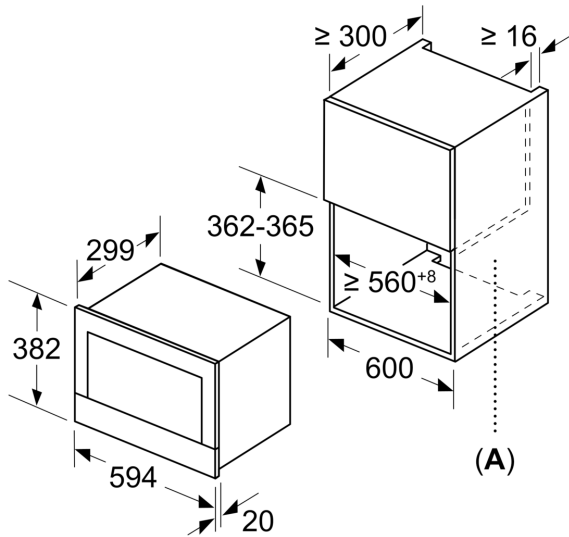

Teknisk data

Tilleggsfunksjoner:	Kun mikrobølge
Kontrolltype:	Elektronisk
Mål (HxBxD):	382 x 594 x 318 mm
Innvendige mål:	220 x 350 x 270 mm
Lengden på strømledningen:	150.0 cm
Nettvekt:	16.7 kg
Bruttovekt:	18.9 kg
EAN-kode:	4242002813790
Maks. mikrobølgeeffektnivå:	900 W
Tilkoblingsgrad:	1220 W
Sikring:	10 A
Spenning:	220-240 V
Frekvens:	50; 60 Hz
Støpseltype:	Schuko-/Gardy støpsel med jord

Miljø og Sikkerhet

- Øvrige sikkerhetsfunksjoner: Start/stoppknapp

Tekniske info

- Lengde kabel: 150 cm

**Serie 8, Mikrobølgeovn til
innbygging, Sort
BFR634GB1**

Mål i mm

A: Uten bakstykke

Mål i mm