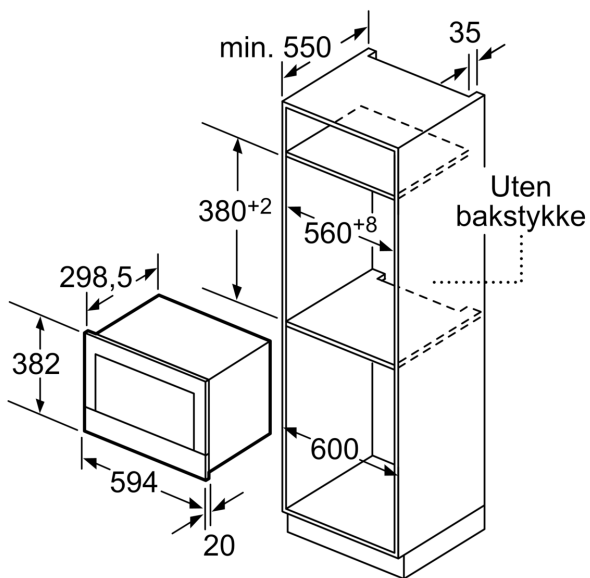

**Serie 8, Mikrobølgeovn til
innbygging, Sort
BFR634GB1**

Mål i mm

A: Uten bakstykke

Mål i mm

A: overlappende del oppe:

nisje 362: 6 mm

nisje 365: 3 mm

B: overlappende del nede: 14 mm

Mål i mm