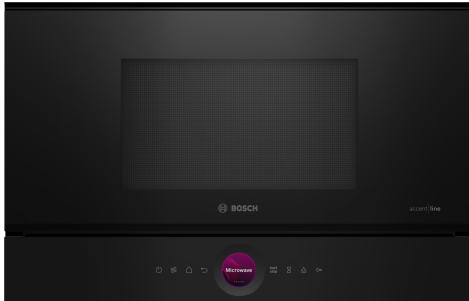

Serie 8, Mikrobølgeovn til innbygging, Sort BFL9221B1

Ekstra tilbehør

HEZ6UCC0 :
HEZG9AS00S Adapter

Den kompakte mikrobølgeovnen på 38cm. Inverter-teknologi: konstant mikrobølgeeffekt for gradvis oppvarming av mat. Mikrobølge boost-funksjon: rask og enkel oppvarming.

- **Digital Control Ring:** den enkle og innovative måten å velge ovnsinnstillinger på.
- **TFT Touch Display:** enkel kontroll via den innovative Digital Control Ring og TFT-berøringsskjerm.
- **AutoPilot 7:** du lykkes med alle slags retter takket være 7 forhåndsinnstilte programmer
- **Microwave Boost-funksjon:** rask og enkel oppvarming.
- **Ovnsrom i rustfritt stål:** enkelt å rengjøre takket være glatte flater og ingen skarpe kanter.

Serie 8, Mikrobølgeovn til innbygging, Sort BFL9221B1

Den kompakte mikrobølgeovnen på 38cm. Inverter-teknologi: konstant mikrobølgeeffekt for gradvis oppvarming av mat. Mikrobølge boost-funksjon: rask og enkel oppvarming.

Funksjoner

- Maks. effekt: 900 W; 5 effektnivåer: 90 W, 180 W, 360 W, 600 W, 900 W
- Intelligent inverter teknologi: den maksimale effekten reguleres til 600 watt under lengre drift.
- Ovnstrom: 21 l

Design