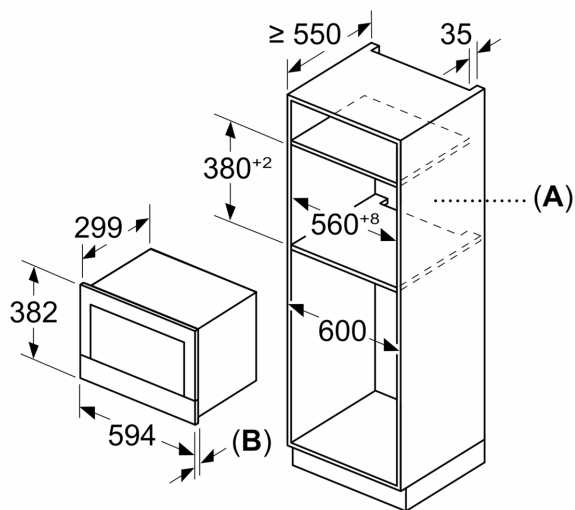

Dimensjoner

- Mål (HxBxD): 382 mm x 594 mm x 318 mm
- Nisjemål (hxwxd): 362 mm - 382 mm x 560 mm-568 mm x 300 mm
- Vennligst se innbyggingsmål i strektegningene.

**Serie 8, Mikrobølgeovn til
innbygging, Sort
BFL9221B1**

Mål i mm

A: Uten bakvegg
B: 19,5 mm

Mål i mm

A: Uten bakvegg
B: 19,5 mm

Mål i mm

A: overlappende del oppe:
nisje 362: 6 mm
nisje 365: 3 mm
B: overlappende del nede: 14 mm