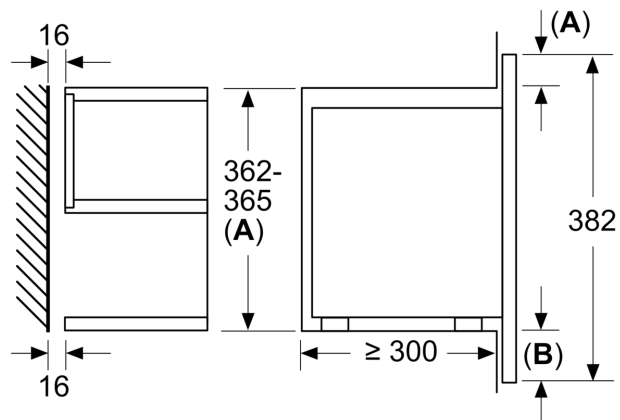

Teknisk data

Tilleggsfunksjoner: Kun mikrobølge
Kontrolltype: Elektronisk
Mål (HxBxD): 382 x 594 x 318 mm
Innvendige mål: 230 x 350 x 270 mm
Lengden på strømledningen: 175.0 cm
Nettvekt: 15.9 kg
Bruttovekt: 17.7 kg
EAN-kode: 4242005322695
Maks. effekt: 900 W
Effekt: 1220 W
Sikring: 10 A
Spenning: 220-240 V
Frekvens: 50; 60 Hz
Støpseltype: Schuko-/Gardy støpsel med jord

Dimensjoner

- Mål (HxBxD): 382 mm x 594 mm x 318 mm
- Nisjemål (hxwxd): 362 mm - 382 mm x 560 mm-568 mm x 300 mm
- Vennligst se innbyggingsmål i strektegningene.

**Serie 8, Mikrobølgeovn til
innbygging, Sort
BFL9221B1**

Mål i mm

A: Uten bakvegg
B: 19,5 mm

Mål i mm

A: Uten bakvegg
B: 19,5 mm

Mål i mm

A: overlappende del oppe:
nisje 362: 6 mm
nisje 365: 3 mm
B: overlappende del nede: 14 mm