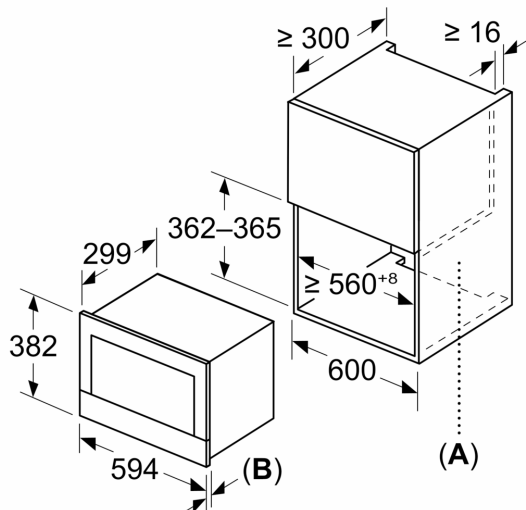

**Serie 8, Mikrobølgeovn til
innbygging, Sort
BFL9221B1**

Mål i mm

A: Uten bakvegg
B: 19,5 mm

Mål i mm