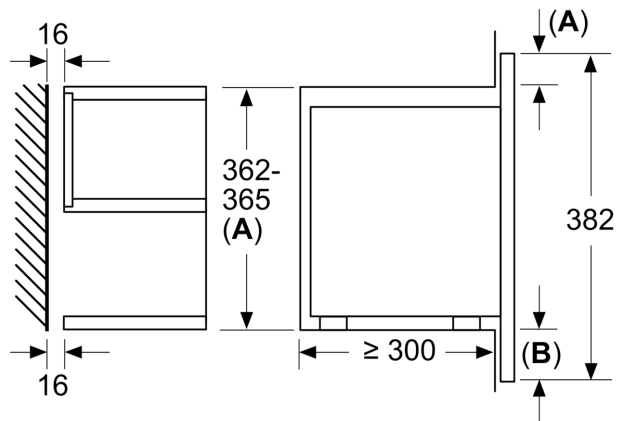

Teknisk data

Tilleggsfunksjoner: Kun mikrobølge
Kontrolltype: Elektronisk
Mål (HxBxD): 382 x 594 x 318 mm
Innvendige mål: 220 x 350 x 270 mm
Lengden på strømledningen: 150.0 cm
Nettvekt: 16.5 kg
Bruttovekt: 18.7 kg
EAN-kode: 4242005137275
Maks. mikrobølgeeffektnivå: 900 W
Tilkoblingsgrad: 1220 W
Sikring: 10 A
Spenning: 220-240 V
Frekvens: 50-60 Hz
Støpseltype: Schuko-/Gardy støpsel med jord

**Serie 8, Mikrobølgeovn til
innbygging, Carbon Black
BFL834GC1**

Mål i mm

A: Uten bakstykke

Mål i mm

A: overlappende del oppe:

nisje 362: 6 mm

nisje 365: 3 mm

B: overlappende del nede: 14 mm

Mål i mm