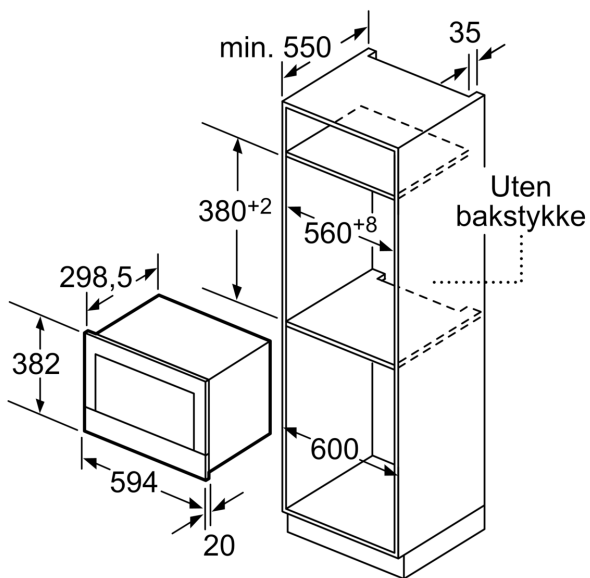

Teknisk data

Tilleggsfunksjoner: Kun mikrobølge
Kontrolltype: Elektronisk
Mål (HxBxD): 382 x 594 x 318 mm
Innvendige mål: 220 x 350 x 270 mm
Lengden på strømledningen: 150.0 cm
Nettvekt: 16.5 kg
Bruttovekt: 18.7 kg
EAN-kode: 4242005137275
Maks. mikrobølgeeffektnivå: 900 W
Tilkoblingsgrad: 1220 W
Sikring: 10 A
Spenning: 220-240 V
Frekvens: 50-60 Hz
Støpseltype: Schuko-/Gardy støpsel med jord

**Serie 8, Mikrobølgeovn til
innbygging, Carbon Black
BFL834GC1**

Mål i mm

A: Uten bakstykke

Mål i mm

A: overlappende del oppe:

nisje 362: 6 mm

nisje 365: 3 mm

B: overlappende del nede: 14 mm

Mål i mm