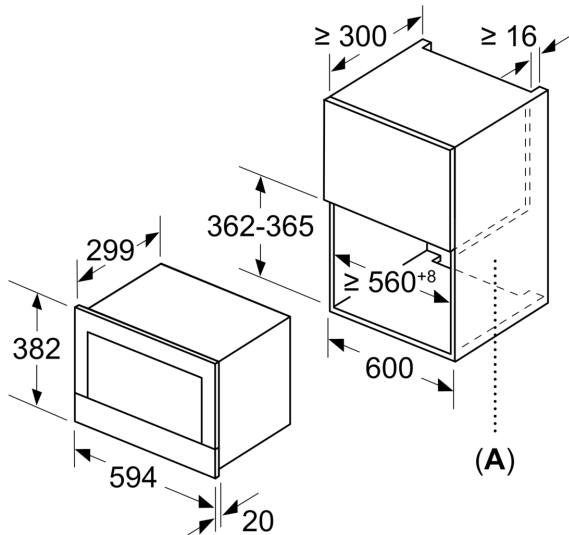

Teknisk data

Tilleggsfunksjoner: Kun mikrobølge
Kontrolltype: Elektronisk
Mål (HxBxD): 382 x 594 x 318 mm
Innvendige mål: 220 x 350 x 270 mm
Lengden på strømledningen: 150.0 cm
Nettvekt: 16.5 kg
Bruttovekt: 18.7 kg
EAN-kode: 4242005137275
Maks. mikrobølgeeffektnivå: 900 W
Tilkoblingsgrad: 1220 W
Sikring: 10 A
Spenning: 220-240 V
Frekvens: 50-60 Hz
Støpseltype: Schuko-/Gardy støpsel med jord

**Serie 8, Mikrobølgeovn til
innbygging, Carbon Black
BFL834GC1**

Mål i mm

A: Uten bakstykke

Mål i mm

A: overlappende del oppe:

nisje 362: 6 mm

nisje 365: 3 mm

B: overlappende del nede: 14 mm

Mål i mm