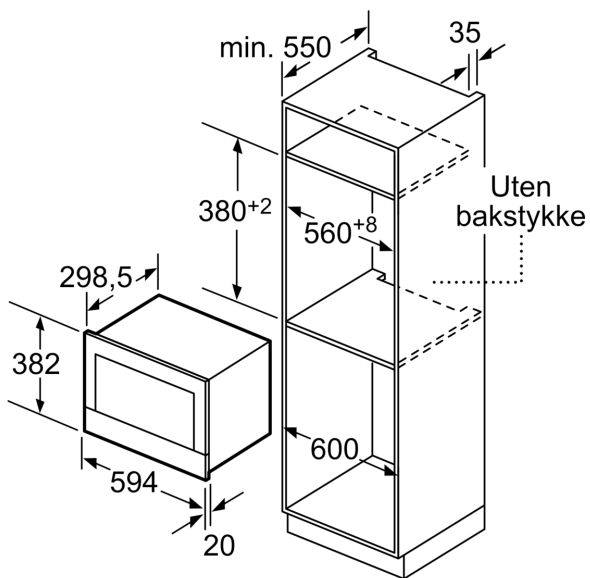

**Serie 8, Mikrobølgeovn til
innbygging, Sort
BFL634GB1**

Mål i mm

A: Uten bakstykke

Mål i mm

A: overlappende del oppe:

nisje 362: 6 mm

nisje 365: 3 mm

B: overlappende del nede: 14 mm

Mål i mm