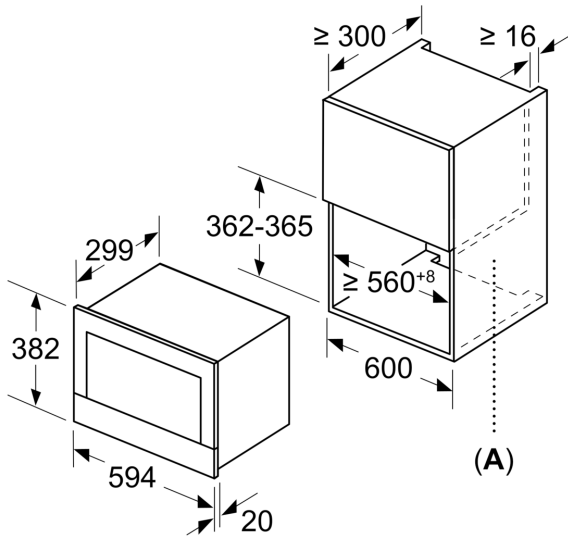

Teknisk data

Tilleggsfunksjoner: Kun mikrobølge
Kontrolltype: Elektronisk
Mål (HxBxD): 382 x 594 x 318 mm
Innvendige mål: 220 x 350 x 270 mm
Lengden på strømledningen: 150.0 cm
Nettvekt: 16.7 kg
Bruttovekt: 18.9 kg
EAN-kode: 4242002813752
Maks. mikrobølgeeffektnivå: 900 W
Tilkoblingsgrad: 1220 W
Sikring: 10 A
Spenning: 220-240 V
Frekvens: 50; 60 Hz
Støpseltype: Schuko-/Gardy støpsel med jord

Tekniske info

- Lengde kabel: 150 cm

**Serie 8, Mikrobølgeovn til
innbygging, Sort
BFL634GB1**

Mål i mm

A: Uten bakstykke

Mål i mm

A: overlappende del oppe:

nisje 362: 6 mm