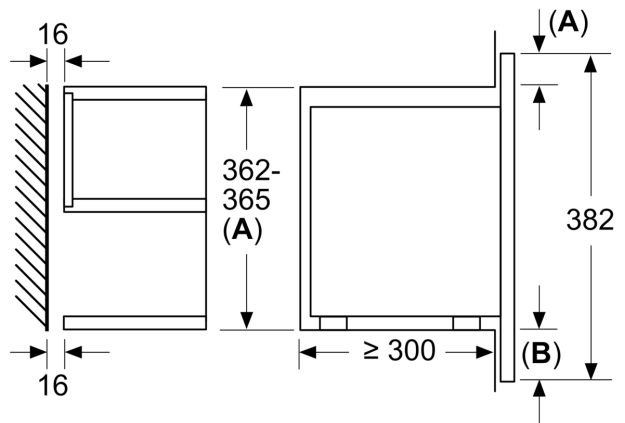

Teknisk data

Tilleggsfunksjoner: Kun mikrobølge
Kontrolltype: Elektronisk
Mål (HxBxD): 382 x 594 x 318 mm
Innvendige mål: 220 x 350 x 270 mm
Lengden på strømledningen: 150.0 cm
Nettvekt: 16.7 kg
Bruttovekt: 18.9 kg
EAN-kode: 4242002813752
Maks. mikrobølgeeffektnivå: 900 W
Tilkoblingsgrad: 1220 W
Sikring: 10 A
Spenning: 220-240 V
Frekvens: 50; 60 Hz
Støpseltype: Schuko-/Gardy støpsel med jord

Tekniske info

- Lengde kabel: 150 cm

**Serie 8, Mikrobølgeovn til
innbygging, Sort
BFL634GB1**

Mål i mm

A: Uten bakstykke

Mål i mm

A: overlappende del oppe:

nisje 362: 6 mm

nisje 365: 3 mm

B: overlappende del nede: 14 mm

Mål i mm