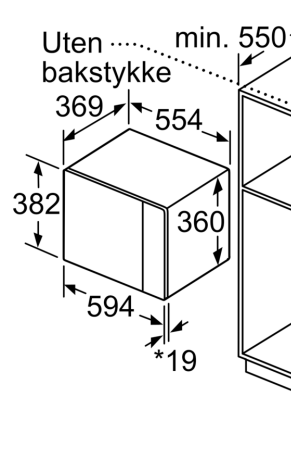

### Teknisk data

Tilleggsfunksjoner: ..... Kun mikrobølge  
Kontrolltype: ..... Elektronisk  
Mål (HxBxD): ..... 382 x 594 x 388 mm  
Innvendige mål: ..... 208.0 x 328.0 x 369.0 mm  
Lengden på strømledningen: ..... 130.0 cm  
Nettovekt: ..... 18.5 kg  
Bruttovekt: ..... 21.6 kg  
EAN-kode: ..... 4242005038978  
Maks. mikrobølgeeffektnivå: ..... 900 W  
Tilkoblingsgrad: ..... 1450 W  
Sikring: ..... 10 A  
Spenning: ..... 220-230 V  
Frekvens: ..... 50 Hz  
Støpseltype: ..... Schuko-/Gardy støpsel med jord  
Medfølgende tilbehør: ..... 1 x Dreietallerken

### **Miljø og Sikkerhet**

- Øvrige sikkerhetsfunksjoner: sikkerhetsutkobling, Dørkontaktbryter

**Serie 6, Mikrobølgeovn til innbygging, 59 x 38 cm, Hvit BFL554MW0**

Mikrobølgeovn  
Innbygging i hjørne

\* 20 mm ved metallfrc

\* 20 mm ved metallfrc