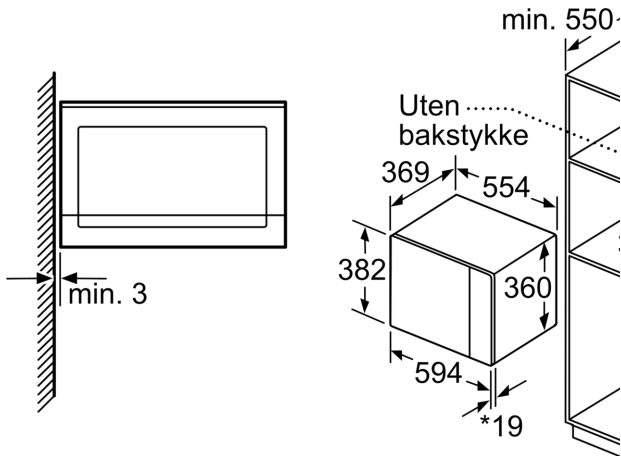

Serie 6, Mikrobølgeovn til innbygging, 59 x 38 cm, Hvit BFL554MW0

Mikrobølgeovn
Innbygging i hjørne