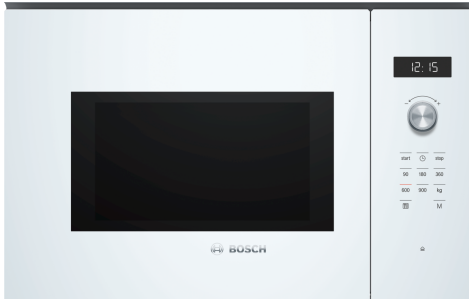

## Serie 6, Mikrobølgeovn til innbygging, 59 x 38 cm, Hvit BFL554MW0

- **AutoPilot 7:** du lykkes med alle slags retter takket være 7 forhåndsinnstilte programmer
- **Uttrykkbare kontrollknapper:** Gjør fronten på stekeovnen lett å rengjøre, samtidig som det gir et smidig utseende.
- **Ovnsrom i rustfritt stål:** enkelt å rengjøre takket være glatte flater og ingen skarpe kanter.

### **Funksjoner**

- Ovnsrom: 25 l
- Maks. effekt: 900 W; 5 effektnivåer: 90 W, 180 W, 360 W, 600 W, 900 W
- AutoPilot, 7 - forhåndsinnstilte programmer som støtter tilberedningen av forskjellige retter
- 4 tineprogrammer og 3 matlagingsprogrammer
- Minnefunksjon egen innstilling (1 lagringsplass)

### **Design**

- Betjening med LED-display
- Dørhengsling: venstre

### **Komfort**

- Spesielt enkel og problemfri betjening
- LED-belysning
- Roterende glasstallerken 31.5 cm i diameter
- Elektronisk ur og timer
- Innebygd vifte