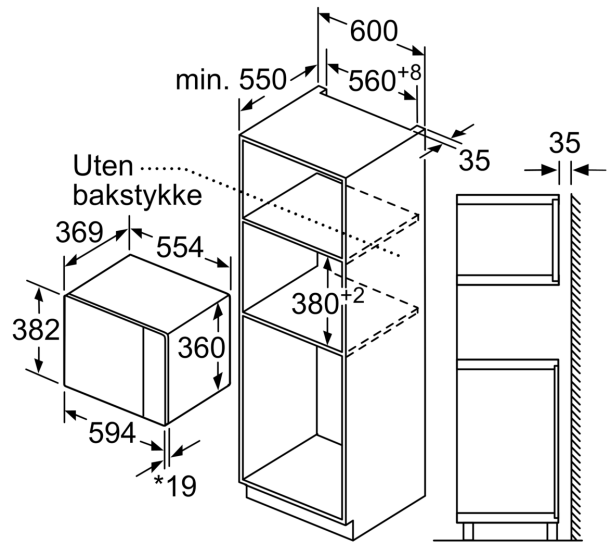

Teknisk data

Tilleggsfunksjoner: Kun mikrobølge
Kontrolltype: Elektronisk
Mål (HxBxD): 382 x 594 x 388 mm
Innvendige mål: 208.0 x 328.0 x 369.0 mm
Lengden på strømledningen: 130.0 cm
Nettvekt: 18.4 kg
Bruttovekt: 21.5 kg
EAN-kode: 4242005038954
Maks. mikrobølgeeffektnivå: 900 W
Tilkoblingsgrad: 1450 W
Sikring: 10 A
Spenning: 220-230 V
Frekvens: 50 Hz
Støpseltype: Schuko-/Gardy støpsel med jord
Medfølgende tilbehør: 1 x Dreietallerken

Design

- Betjening med LED-display
- Dørhengsling: venstre

Komfort

- Spesielt enkel og problemfri betjening
- LED-belysning
- Roterende glasstallerken 31.5 cm i diameter
- Elektronisk ur og timer
- Innebygd vifte

Miljø og Sikkerhet

- Lengde kabel: 130 cm

Serie 6, Mikrobølgeovn til innbygging, 59 x 38 cm, Rustfritt stål
BFL554MS0

Mikrobølgeovn
 Innbygging i hjørne

Mål i mm

* 20 mm ved metallfront

Mål i mm

* 20 mm ved metallfront

Mål i mm

Mål i mm