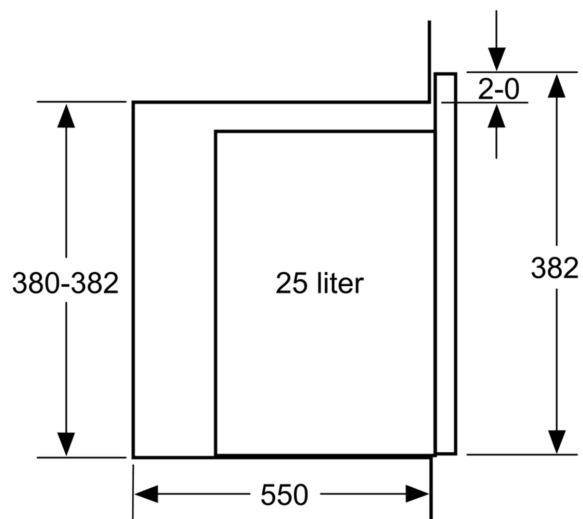

Teknisk data

Tilleggsfunksjoner: Kun mikrobølge
Kontrolltype: Elektronisk
Mål (HxBxD): 382 x 594 x 388 mm
Innvendige mål: 208.0 x 328.0 x 369.0 mm
Lengden på strømledningen: 130.0 cm
Nettvekt: 18.4 kg
Bruttovekt: 21.5 kg
EAN-kode: 4242005038954
Maks. mikrobølgeeffektnivå: 900 W
Tilkoblingsgrad: 1450 W
Sikring: 10 A
Spenning: 220-230 V
Frekvens: 50 Hz
Støpseltype: Schuko-/Gardy støpsel med jord
Medfølgende tilbehør: 1 x Dreietallerken

Design

- Betjening med LED-display
- Dørhengsling: venstre

Komfort

- Spesielt enkel og problemfri betjening
- LED-belysning
- Roterende glasstallerken 31.5 cm i diameter
- Elektronisk ur og timer
- Innebygd vifte

Miljø og Sikkerhet

- Lengde kabel: 130 cm

Serie 6, Mikrobølgeovn til innbygging, 59 x 38 cm, Rustfritt stål
BFL554MS0

Mikrobølgeovn
 Innbygging i hjørne

Mål i mm

* 20 mm ved metallfront

Mål i mm

* 20 mm ved metallfront

Mål i mm

Mål i mm