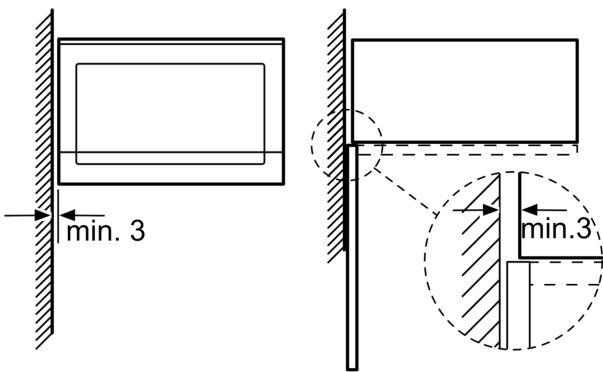

Teknisk data

Tilleggsfunksjoner: Kun mikrobølge
Kontrolltype: Elektronisk
Mål (HxBxD): 382 x 594 x 388 mm
Innvendige mål: 208.0 x 328.0 x 369.0 mm
Lengden på strømledningen: 130.0 cm
Nettvekt: 18.4 kg
Bruttovekt: 21.5 kg
EAN-kode: 4242005038954
Maks. mikrobølgeeffektnivå: 900 W
Tilkoblingsgrad: 1450 W
Sikring: 10 A
Spenning: 220-230 V
Frekvens: 50 Hz
Støpseltype: Schuko-/Gardy støpsel med jord
Medfølgende tilbehør: 1 x Dreietallerken

Design

- Betjening med LED-display
- Dørhengsling: venstre

Komfort

- Spesielt enkel og problemfri betjening
- LED-belysning
- Roterende glasstallerken 31.5 cm i diameter
- Elektronisk ur og timer
- Innebygd vifte

Miljø og Sikkerhet

- Lengde kabel: 130 cm

Serie 6, Mikrobølgeovn til innbygging, 59 x 38 cm, Rustfritt stål
BFL554MS0

Mikrobølgeovn
 Innbygging i hjørne

Mål i mm

* 20 mm ved metallfront

Mål i mm

* 20 mm ved metallfront