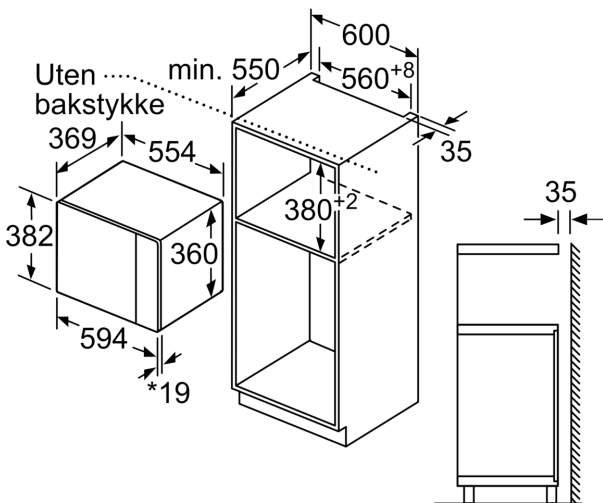

Teknisk data

Tilleggsfunksjoner: Kun mikrobølge
Kontrolltype: Elektronisk
Mål (HxBxD): 382 x 594 x 388 mm
Innvendige mål: 208.0 x 328.0 x 369.0 mm
Lengden på strømledningen: 130.0 cm
Nettvekt: 18.4 kg
Bruttovekt: 21.5 kg
EAN-kode: 4242005038954
Maks. mikrobølgeeffektnivå: 900 W
Tilkoblingsgrad: 1450 W
Sikring: 10 A
Spenning: 220-230 V
Frekvens: 50 Hz
Støpseltype: Schuko-/Gardy støpsel med jord
Medfølgende tilbehør: 1 x Dreietallerken

Design

- Betjening med LED-display
- Dørhengsling: venstre

Komfort

- Spesielt enkel og problemfri betjening
- LED-belysning
- Roterende glasstallerken 31.5 cm i diameter
- Elektronisk ur og timer
- Innebygd vifte

Miljø og Sikkerhet

- Lengde kabel: 130 cm

Serie 6, Mikrobølgeovn til innbygging, 59 x 38 cm, Rustfritt stål
BFL554MS0

Mikrobølgeovn
 Innbygging i hjørne

Mål i mm

* 20 mm ved metallfront

Mål i mm

* 20 mm ved metallfront

Mål i mm

Mål i mm