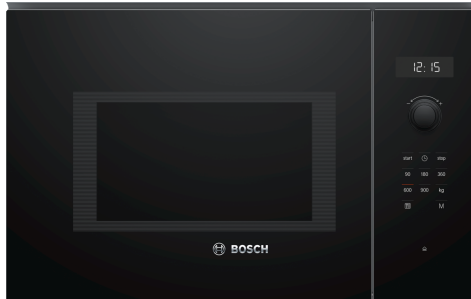

Serie 6, Mikrobølgeovn til innbygging, 59 x 38 cm, Sort BFL554MB0

Inkludert tilbehør

1 x Dreietallerken

Ekstra tilbehør

HEZ86D000 :
HEZG9AS00S Adapter

Mikrobølgeovn til integrering i en 38cm nisje. Mikrobølgen tiner, varmer opp og tilbereder mat raskt og med deilige resultater.

- **AutoPilot 7:** du lykkes med alle slags retter takket være 7 forhåndsinnstilte programmer
- **Uttrykkbare kontrollknapper:** Gjør fronten på stekeovnen lett å rengjøre, samtidig som det gir et smidig utseende.
- **Ovnsrom i rustfritt stål:** enkelt å rengjøre takket være glatte flater og ingen skarpe kanter.

Funksjoner

- Ovnrom: 25 l
- Maks. effekt: 900 W; 5 effektnivåer: 90 W, 180 W, 360 W, 600 W, 900 W
- AutoPilot, 7 - forhåndsinnstilte programmer som støtter tilberedningen av forskjellige retter
- 4 tineprogrammer og 3 matlagingsprogrammer
- Minnefunksjon egen innstilling (1 lagringsplass)

Design

- Betjening med LED-display
- Dørhengsling: venstre

Komfort

- Spesielt enkel og problemfri betjening
- LED-belysning
- Roterende glasstallerken 31.5 cm i diameter
- Elektronisk ur og timer
- Innebygd vifte