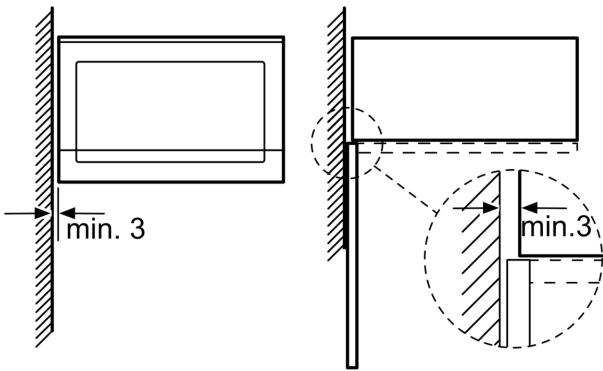

Design

- Betjening med LED-display
- Dørhengsling: venstre

Komfort

- Spesielt enkel og problemfri betjening
- LED-belysning
- Roterende glasstallerken 31.5 cm i diameter
- Elektronisk ur og timer
- Innebygd vifte

Miljø og Sikkerhet

- Øvrige sikkerhetsfunksjoner: sikkerhetsutkobling, Dørkontaktbryter

Tekniske info

- Lengde kabel: 130 cm

Serie 6, Mikrobølgeovn til innbygging, 59 x 38 cm, Sort BFL554MB0

Mikrobølgeovn
Innbygging i hjørne

Mål i mm

* 20 mm ved metallfront

Mål i mm

* 20 mm ved metallfront

Mål i mm