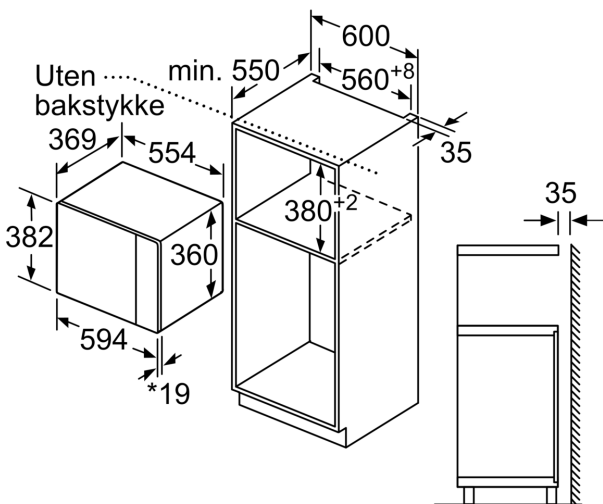

Teknisk data

Tilleggsfunksjoner: Kun mikrobølge
Kontrolltype: Elektronisk
Mål (HxBxD): 382 x 594 x 388 mm
Innvendige mål: 208.0 x 328.0 x 369.0 mm
Lengden på strømledningen: 130.0 cm
Nettvekt: 18.5 kg
Bruttvekt: 21.6 kg
EAN-kode: 4242005038985
Maks. mikrobølgeeffektnivå: 900 W
Tilkoblingsgrad: 1450 W
Sikring: 10 A
Spenning: 220-230 V
Frekvens: 50 Hz
Støpseltype: Schuko-/Gardy støpsel med jord
Medfølgende tilbehør: 1 x Dreietallerken

Design

- Betjening med LED-display
- Dørhengsling: venstre

Komfort

- Spesielt enkel og problemfri betjening
- LED-belysning
- Roterende glasstallerken 31.5 cm i diameter
- Elektronisk ur og timer
- Innebygd vifte

Miljø og Sikkerhet

- Øvrige sikkerhetsfunksjoner: sikkerhetsutkobling, Dørkontaktbryter

Tekniske info

- Lengde kabel: 130 cm

Serie 6, Mikrobølgeovn til innbygging, 59 x 38 cm, Sort BFL554MB0

Mikrobølgeovn
Innbygging i hjørne

Mål i mm

* 20 mm ved metallfront

Mål i mm

* 20 mm ved metallfront

Mål i mm