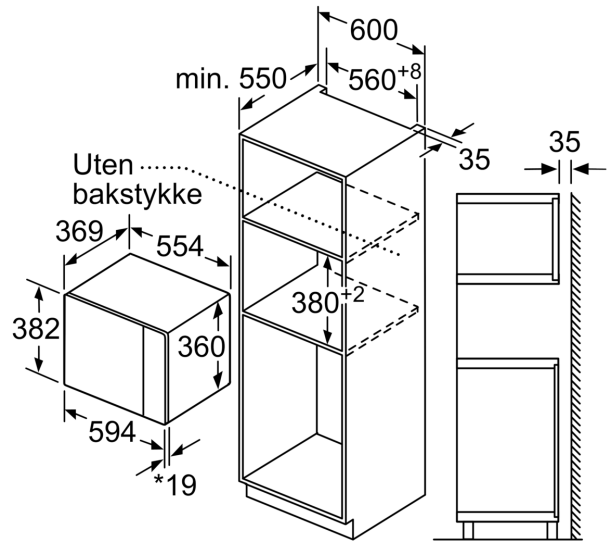

Teknisk data

Tilleggsfunksjoner: Kun mikrobølge
Kontrolltype: Elektronisk
Mål (HxBxD): 382 x 594 x 388 mm
Innvendige mål: 208.0 x 328.0 x 369.0 mm
Lengden på strømledningen: 130.0 cm
Nettvekt: 18.5 kg
Bruttvekt: 21.6 kg
EAN-kode: 4242005038985
Maks. mikrobølgeeffektnivå: 900 W
Tilkoblingsgrad: 1450 W
Sikring: 10 A
Spenning: 220-230 V
Frekvens: 50 Hz
Støpseltype: Schuko-/Gardy støpsel med jord
Medfølgende tilbehør: 1 x Dreietallerken

Design

- Betjening med LED-display
- Dørhengsling: venstre

Komfort

- Spesielt enkel og problemfri betjening
- LED-belysning
- Roterende glasstallerken 31.5 cm i diameter
- Elektronisk ur og timer
- Innebygd vifte

Miljø og Sikkerhet

- Øvrige sikkerhetsfunksjoner: sikkerhetsutkobling, Dørkontaktbryter

Tekniske info

- Lengde kabel: 130 cm

Serie 6, Mikrobølgeovn til innbygging, 59 x 38 cm, Sort BFL554MB0

Mikrobølgeovn
Innbygging i hjørne

Mål i mm

* 20 mm ved metallfront

Mål i mm

* 20 mm ved metallfront

Mål i mm