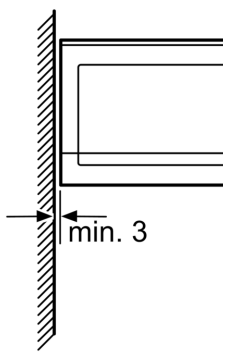

Teknisk data

Tilleggsfunksjoner: Kun mikrobølge
Kontrolltype: Elektronisk
Mål (HxBxD): 382 x 594 x 317 mm
Innvendige mål: 201.0 x 308.0 x 282.0 mm
Lengden på strømledningen: 130.0 cm
Nettvekt: 16.9 kg
Bruttovekt: 19.2 kg
EAN-kode: 4242005039104
Maks. mikrobølgeeffektnivå: 800 W
Tilkoblingsgrad: 1270 W
Sikring: 10 A
Spenning: 220-230 V
Frekvens: 50 Hz
Støpseltype: Schuko-/Gardy støpsel med jord
Medfølgende tilbehør: 1 x Dreietallerken

Design

- Betjening med LED-display
- Dørhengsling: venstre

Komfort

- Spesielt enkel og problemfri betjening
- LED-belysning
- Roterende glasstallerken 25.5 cm i diameter
- Elektronisk ur og timer
- Innebygd vifte

Miljø og Sikkerhet

- Øvrige sikkerhetsfunksjoner: sikkerhetsutkobling, Dørkontaktbryter

**Serie 6, Mikrobølgeovn til
innbygging, Hvit
BFL524MW0**

Mikrobølgeovn
Innbygging i hjør

Mål i mm

min.

* 20 mm ved me

A: 20 mm ved me
B: Uten bakstykke