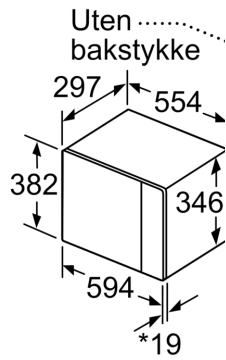

**Serie 6, Mikrobølgeovn til
innbygging, Hvit
BFL524MW0**

Mikrobølgeovn
Innbygging i hjør

Mål i mm

min.

* 20 mm ved me

A: 20 mm ved me
B: Uten bakstykke