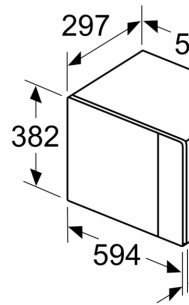

**Serie 6, Mikrobølgeovn til
innbygging, Hvit
BFL524MW0**

Mikrobølgeovn
Innbygging i hjør

Mål i mm

min.

* 20 mm ved me

A: 20 mm ved me
B: Uten bakstykke