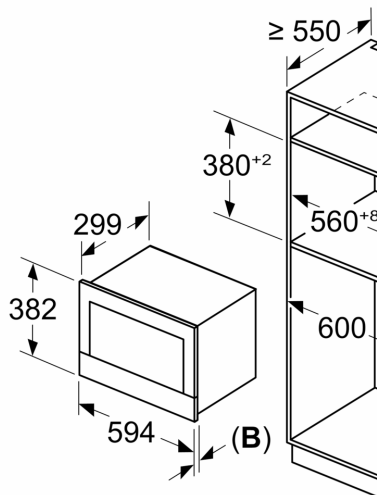

Beskrivelse

Teknisk data

Type mikrobølgeovn: Kun mikro
 Kontrolltype: Elektronisk
 Mål: 382 x 594 x 318 mm
 Innvendige mål: 230 x 350 x 270 mm
 Lengden på strømledningen: 175.0 cm
 Vekt: 16.3 kg
 Bruttovekt: 18.1 kg
 EAN-kode: 4242003906750
 Maks. mikrobølgeeffektnivå: 900 W
 Tilkoblingsgrad: 1220 W
 Sikring: 10 A
 Spenning: 220-240 V
 Frekvens: 50; 60 Hz
 Støpseltype: Schuko-/Gardy støpsel med jord

Dimensjoner

- Mål (HxBxD): 382 mm x 594 mm x 318 mm
- Nisjemål (hxwxd): 362 mm - 382 mm x 560 mm-568 mm x 300 mm
- Vennligst se innbyggingsmål i strektegningene.

**iQ700, Mikrobølgeovn til
innbygging, Sort
BF922R1B1**

Måltegninger

Mål i mm

A: Uten bakvegg
B: 19,5 mm

Mål i mm

A: Uten bakvegg
B: 19,5 mm

Mål i mm

A: overlappende del oppe:
nisje 362: 6 mm
nisje 365: 3 mm
B: overlappende del nede: 14