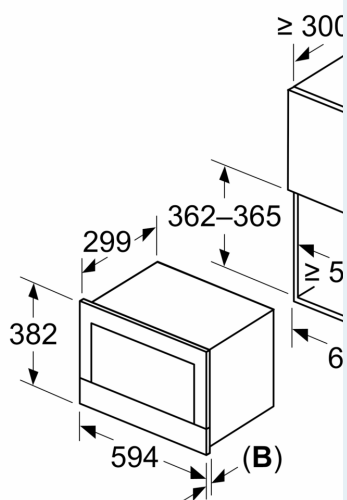

Beskrivelse

Teknisk data

Type mikrobølgeovn: Kun mikro
 Kontrolltype: Elektronisk
 Mål: 382 x 594 x 318 mm
 Innvendige mål: 230 x 350 x 270 mm
 Lengden på strømledningen: 175.0 cm
 Vekt: 16.3 kg
 Bruttovekt: 18.1 kg
 EAN-kode: 4242003906750
 Maks. mikrobølgeeffektnivå: 900 W
 Tilkoblingsgrad: 1220 W
 Sikring: 10 A
 Spenning: 220-240 V
 Frekvens: 50; 60 Hz
 Støpseltype: Schuko-/Gardy støpsel med jord

Miljø og Sikkerhet

- Øvrige sikkerhetsfunksjoner: Start-/stopppknapp, Dørkontaktbryter
- Innbygd vifte

Tekniske info

- Lengde kabel: 175 cm
- Total tilkoblingsverdi elektr.: 1.22 kW
- Spenning: 220 - 240 V
- For innbygging i et 60 cm bredt overskap (min. 30 cm dypt), egnet for innbygging i et 60 cm bredt høyskap

Dimensjoner

- Mål (HxBxD): 382 mm x 594 mm x 318 mm
- Nisjemål (hxwxd): 362 mm - 382 mm x 560 mm-568 mm x 300 mm
- Vennligst se innbyggingsmål i strektegningene.

**iQ700, Mikrobølgeovn til
innbygging, Sort
BF922R1B1**

Måltegninger

Mål i mm

A: Uten bakvegg
B: 19,5 mm

Mål i mm

A: Uten bakvegg
B: 19,5 mm

Mål i mm

A: overlappende del oppe:
nisje 362: 6 mm
nisje 365: 3 mm
B: overlappende del nede: 14