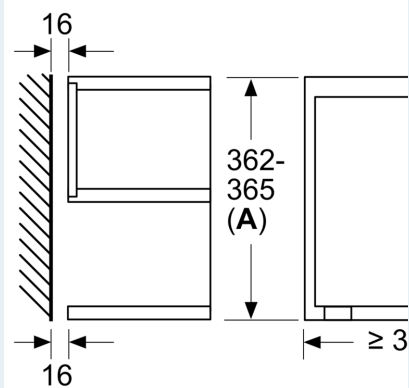

Beskrivelse

Teknisk data

Type mikrobølgeovn: Kun mikro
 Kontrolltype: Elektronisk
 Mål: 382 x 594 x 318 mm
 Innvendige mål: 230 x 350 x 270 mm
 Lengden på strømledningen: 175.0 cm
 Vekt: 16.3 kg
 Bruttovekt: 18.1 kg
 EAN-kode: 4242003906750
 Maks. mikrobølgeeffektnivå: 900 W
 Tilkoblingsgrad: 1220 W
 Sikring: 10 A
 Spenning: 220-240 V
 Frekvens: 50; 60 Hz
 Støpseltype: Schuko-/Gardy støpsel med jord

Dimensjoner

- Mål (HxBxD): 382 mm x 594 mm x 318 mm
- Nisjemål (hxwxd): 362 mm - 382 mm x 560 mm-568 mm x 300 mm
- Vennligst se innbyggingsmål i strektegningene.

**iQ700, Mikrobølgeovn til
innbygging, Sort
BF922R1B1**

Måltegninger

Mål i mm

A: Uten bakvegg
B: 19,5 mm

Mål i mm

A: Uten bakvegg
B: 19,5 mm

Mål i mm

A: overlappende del oppe:
nisje 362: 6 mm
nisje 365: 3 mm
B: overlappende del nede: 14