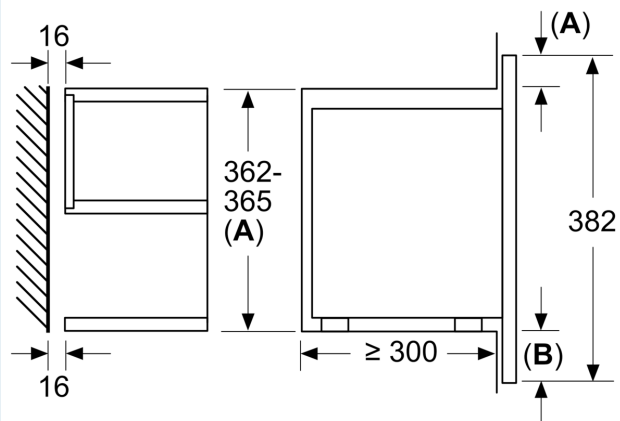

Type mikrobølgeovn: Kun mikro
Kontrolltype: Elektronisk
Mål: 382x594x318 mm
Innvendige mål: 230 x 350 x 270 mm
Lengden på strømledningen: 175.0 cm
Vekt: 16.4 kg
Bruttovekt: 18.2 kg
EAN-kode: 4242003906736
Maks. mikrobølgeeffektnivå: 900 W
Tilkoblingsgrad: 1220 W
Sikring: 10 A
Spennning: 220-240 V
Frekvens: 50; 60 Hz
Støpseltype: Schuko-/Gardy støpsel med jord

Dimensjoner

- Mål (HxBxD): 382 mm x 594 mm x 318 mm
- Nisjemål (hxwxd): 362 mm - 382 mm x 560 mm-568 mm x 300 mm
- Vennligst se innbyggingsmål i strektegningene.

iQ700, Mikrobølgeovn til innbygging, Sort BF922L1B1

Mål i mm

A: Uten bakvegg
B: 19,5 mm

Mål i mm

A: Uten bakvegg
B: 19,5 mm

Mål i mm

A: overlappende del oppe:
nisje 362: 6 mm
nisje 365: 3 mm
B: overlappende del nede: 14 mm