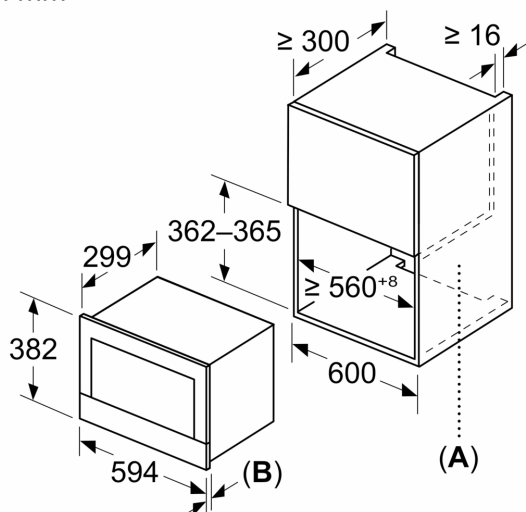

Type mikrobølgeovn: Kun mikro
Kontrolltype: Elektronisk
Mål: 382x594x318 mm
Innvendige mål: 230 x 350 x 270 mm
Lengden på strømledningen: 175.0 cm
Vekt: 16.4 kg
Bruttovekt: 18.2 kg
EAN-kode: 4242003906736
Maks. mikrobølgeeffektnivå: 900 W
Tilkoblingsgrad: 1220 W
Sikring: 10 A
Spennning: 220-240 V
Frekvens: 50; 60 Hz
Støpseltype: Schuko-/Gardy støpsel med jord

Miljø og Sikkerhet

- Øvrige sikkerhetsfunksjoner: Start-/stopppknapp, Dørkontaktbryter
- Innbygd vifte

Tekniske info

- Lengde kabel: 175 cm
- Total tilkoblingsverdi elektr.: 1.22 kW
- Spenning: 220 - 240 V
- For innbygging i et 60 cm bredt overskap (min. 30 cm dypt), egnet for innbygging i et 60 cm bredt høyskap

Dimensjoner

- Mål (HxBxD): 382 mm x 594 mm x 318 mm
- Nisjemål (hxwxd): 362 mm - 382 mm x 560 mm-568 mm x 300 mm
- Vennligst se innbyggingsmål i strektegningene.

iQ700, Mikrobølgeovn til innbygging, Sort BF922L1B1

Mål i mm

A: Uten bakvegg
B: 19,5 mm

Mål i mm

A: Uten bakvegg
B: 19,5 mm

Mål i mm

A: overlappende del oppe:
nisje 362: 6 mm
nisje 365: 3 mm
B: overlappende del nede: 14 mm