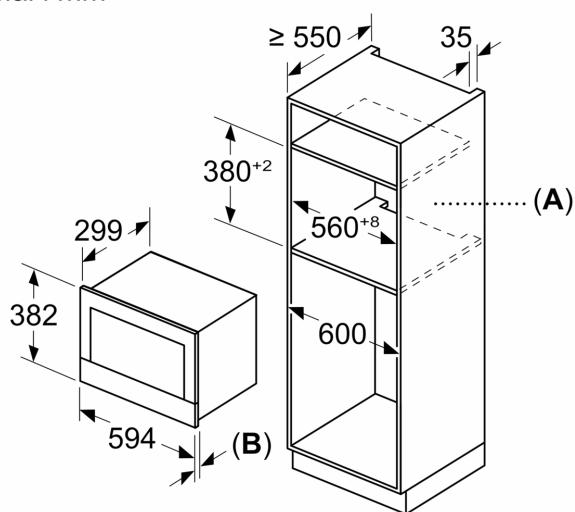

Dimensjoner

- Mål (HxBxD): 382 mm x 594 mm x 318 mm
- Nisjemål (hxwxd): 362 mm - 382 mm x 560 mm-568 mm x 300 mm
- Vennligst se innbyggingsmål i strektegningene.

iQ700, Mikrobølgeovn til innbygging, Sort BF922L1B1

Mål i mm

A: Uten bakvegg
B: 19,5 mm

Mål i mm

A: Uten bakvegg
B: 19,5 mm

Mål i mm

A: overlappende del oppe:
nisje 362: 6 mm
nisje 365: 3 mm
B: overlappende del nede: 14 mm