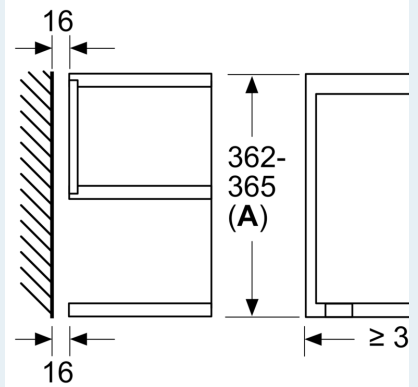

Beskrivelse

Teknisk data

Type mikrobølgeovn: Kun mikro
 Kontrolltype: Elektronisk
 Mål: 382 x 594 x 318 mm
 Innvendige mål: 230 x 350 x 270 mm
 Lengden på strømledningen: 175.0 cm
 Vekt: 16.4 kg
 Bruttovekt: 18.2 kg
 EAN-kode: 4242003906521
 Maks. mikrobølgeeffektnivå: 900 W
 Tilkoblingsgrad: 1220 W
 Sikring: 10 A
 Spenning: 220-240 V
 Frekvens: 50; 60 Hz
 Støpseltype: Schuko-/Gardy støpsel med jord

Dimensjoner

- Mål (HxBxD): 382 mm x 594 mm x 318 mm
- Nisjemål (hxwxvd): 362 mm - 382 mm x 560 mm-568 mm x 300 mm
- Vennligst se innbyggingsmål i strektegningene.

iQ700, Mikrobølgeovn til innbygging, Sort
BF722R1B1

Måltegninger

Mål i mm

A: Uten bakvegg
B: 19,5 mm

Mål i mm

A: Uten bakvegg
B: 19,5 mm

Mål i mm

A: overlappende del oppe:
nisje 362: 6 mm
nisje 365: 3 mm
B: overlappende del nede: 14