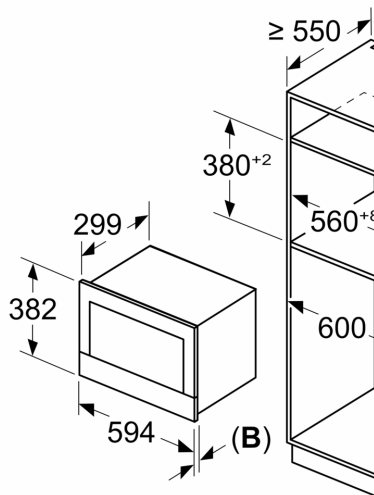

Beskrivelse

Teknisk data

Type mikrobølgeovn: Kun mikro
 Kontrolltype: Elektronisk
 Mål: 382 x 594 x 318 mm
 Innvendige mål: 230 x 350 x 270 mm
 Lengden på strømledningen: 175.0 cm
 Vekt: 16.4 kg
 Bruttovekt: 18.2 kg
 EAN-kode: 4242003906521
 Maks. mikrobølgeeffektnivå: 900 W
 Tilkoblingsgrad: 1220 W
 Sikring: 10 A
 Spenning: 220-240 V
 Frekvens: 50; 60 Hz
 Støpseltype: Schuko-/Gardy støpsel med jord

Dimensjoner

- Mål (HxBxD): 382 mm x 594 mm x 318 mm
- Nisjemål (hxwxvd): 362 mm - 382 mm x 560 mm-568 mm x 300 mm
- Vennligst se innbyggingsmål i strektegningene.

iQ700, Mikrobølgeovn til innbygging, Sort
BF722R1B1

Måltegninger

Mål i mm

A: Uten bakvegg
B: 19,5 mm

Mål i mm

A: Uten bakvegg
B: 19,5 mm

Mål i mm

A: overlappende del oppe:
nisje 362: 6 mm
nisje 365: 3 mm
B: overlappende del nede: 14