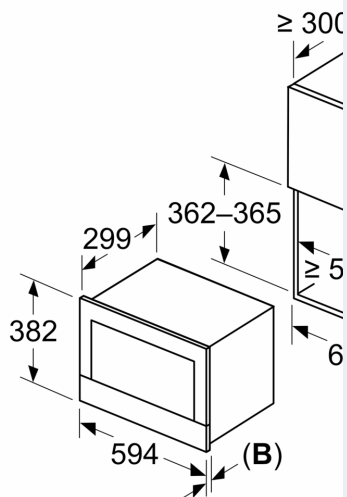

Beskrivelse

Teknisk data

Type mikrobølgeovn: Kun mikro
 Kontrolltype: Elektronisk
 Mål: 382 x 594 x 318 mm
 Innvendige mål: 230 x 350 x 270 mm
 Lengden på strømledningen: 175.0 cm
 Vekt: 16.4 kg
 Bruttovekt: 18.2 kg
 EAN-kode: 4242003906521
 Maks. mikrobølgeeffektnivå: 900 W
 Tilkoblingsgrad: 1220 W
 Sikring: 10 A
 Spenning: 220-240 V
 Frekvens: 50; 60 Hz
 Støpseltype: Schuko-/Gardy støpsel med jord

Miljø og Sikkerhet

- Øvrige sikkerhetsfunksjoner: Start-/stopppknapp, Dørkontaktbryter
- Innbygd vifte

Tekniske info

- Lengde kabel: 175 cm
- Total tilkoblingsverdi elektr.: 1.22 kW
- Spenning: 220 - 240 V
- For innbygging i et 60 cm bredt overskap (min. 30 cm dypt), egnet for innbygging i et 60 cm bredt høyskap

Dimensjoner

- Mål (HxBxD): 382 mm x 594 mm x 318 mm
- Nisjemål (hxwxvd): 362 mm - 382 mm x 560 mm-568 mm x 300 mm
- Vennligst se innbyggingsmål i strektegningene.

iQ700, Mikrobølgeovn til innbygging, Sort
BF722R1B1

Måltegninger

Mål i mm

A: Uten bakvegg
B: 19,5 mm

Mål i mm

A: Uten bakvegg
B: 19,5 mm

Mål i mm

A: overlappende del oppe:
nisje 362: 6 mm
nisje 365: 3 mm
B: overlappende del nede: 14