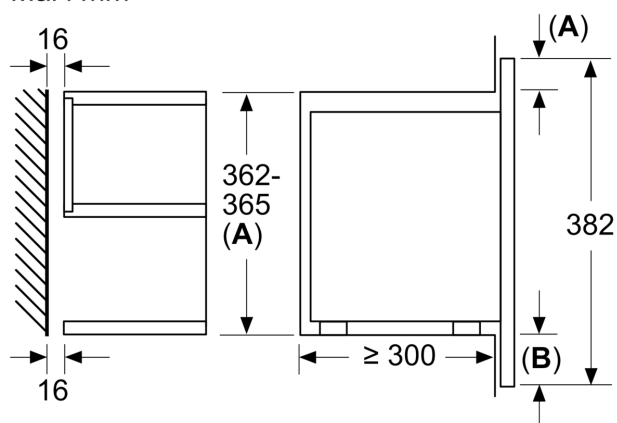

Beskrivelse

Teknisk data

Type mikrobølgeovn: Kun mikro
Kontrolltype: Elektronisk
Mål: 382 x 594 x 318 mm
Innvendige mål: 220 x 350 x 270 mm
Lengden på strømledningen: 150.0 cm
Vekt: 16.7 kg
Bruttovekt: 18.9 kg
EAN-kode: 4242003676554
Maks. mikrobølgeeffektnivå: 900 W
Tilkoblingsgrad: 1220 W
Sikring: 10 A
Spennning: 220-240 V
Frekvens: 50; 60 Hz
Støpseltype: Schuko-/Gardy støpsel med jord

Miljø og Sikkerhet

- Øvrige sikkerhetsfunksjoner: Start-/stopknapp, Dørkontaktbryter

Tekniske info

- Lengde kabel: 150 cm

iQ700, Mikrobølgeovn til innbygging, Hvit BF634RGW1

Måltegninger

Mål i mm

A: Uten bakstykke

Mål i mm

A: overlappende del oppe:

nisje 362: 6 mm

nisje 365: 3 mm

B: overlappende del nede: 14 mm

Mål i mm