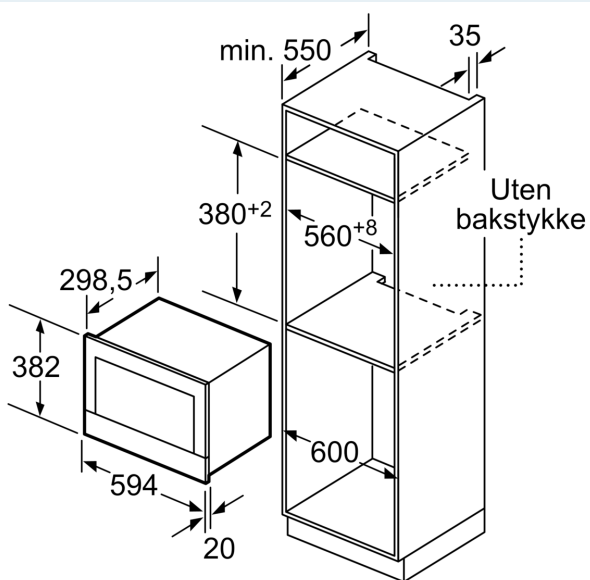

Beskrivelse

Teknisk data

Type mikrobølgeovn: Kun mikro
Kontrolltype: Elektronisk
Mål: 382 x 594 x 318 mm
Innvendige mål: 220 x 350 x 270 mm
Lengden på strømledningen: 150.0 cm
Vekt: 16.7 kg
Bruttovekt: 18.9 kg
EAN-kode: 4242003676554
Maks. mikrobølgeeffektnivå: 900 W
Tilkoblingsgrad: 1220 W
Sikring: 10 A
Spennning: 220-240 V
Frekvens: 50; 60 Hz
Støpseltype: Schuko-/Gardy støpsel med jord

Mål i mm

A: overlappende del oppe:

nisje 362: 6 mm

nisje 365: 3 mm

B: overlappende del nede: 14 mm

Mål i mm