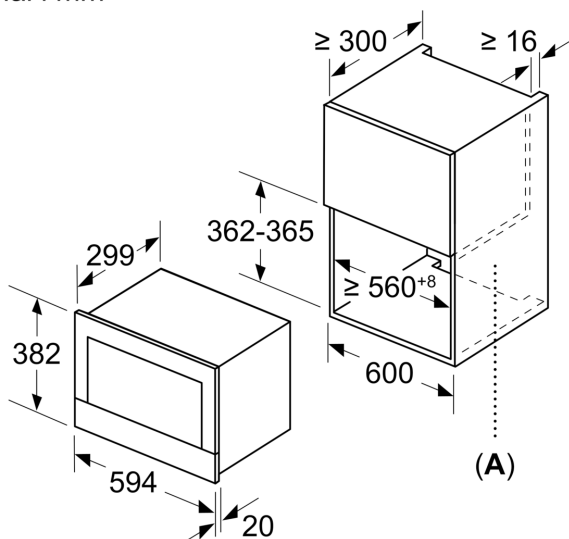

Beskrivelse

Teknisk data

Type mikrobølgeovn: Kun mikro
Kontrolltype: Elektronisk
Mål: 382 x 594 x 318 mm
Innvendige mål: 220 x 350 x 270 mm
Lengden på strømledningen: 150.0 cm
Vekt: 16.7 kg
Bruttovekt: 18.9 kg
EAN-kode: 4242003676554
Maks. mikrobølgeeffektnivå: 900 W
Tilkoblingsgrad: 1220 W
Sikring: 10 A
Spennning: 220-240 V
Frekvens: 50; 60 Hz
Støpseltype: Schuko-/Gardy støpsel med jord

Miljø og Sikkerhet

- Øvrige sikkerhetsfunksjoner: Start-/stopknapp, Dørkontaktbryter

Tekniske info

- Lengde kabel: 150 cm

iQ700, Mikrobølgeovn til innbygging, Hvit BF634RGW1

Måltegninger

Mål i mm

A: Uten bakstykke