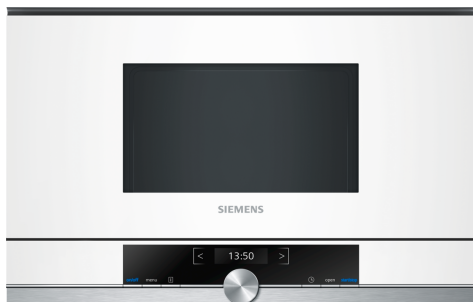

iQ700, Mikrobølgeovn til innbygging, Hvit BF634RGW1

Ekstra tilbehør

HZ6UCC0 :
HZG9AS00S Adapter

Mikrobølgeovn som tiner, varmer opp og tilbereder maten ekstra raskt. Mikrobølgen er til integrering i en 38cm høy nisje.

- ✓ cookControl Plus funksjon: 7 forskjellige automatiske programmer som garanterer suksess med et stort antall retter.
- ✓ Lettlest og brukervennlig TFT-display.
- ✓ Spar tid med kraftfull mikrobølgeeffekt på opptil 900 W.
- ✓ Sidehengslet dør er optimal løsning for innbygging.

iQ700, Mikrobølgeovn til innbygging, Hvit BF634RGW1

Beskrivelse

Funksjoner

- Intelligent inverter teknologi: den maksimale effekten reguleres til 600 watt under lengre drift.
- 3 tineprogrammer og 4 matlagingsprogrammer
- Maks. effekt: 900 W; 5 effektnivåer: 90 W, 180 W, 360 W, 600 W, 900 W
- Ovnsrom: 21 l

Design

- 2,8" TFT-fargedisplay med klartekst og touch control
- Elektronisk ur
- Ovnsrom i rustfritt stål med glassbunn

Komfort

- cookControl, 7 - forhåndsinnstilte programmer som støtter tilberedningen av forskjellige retter
- LED-belysning